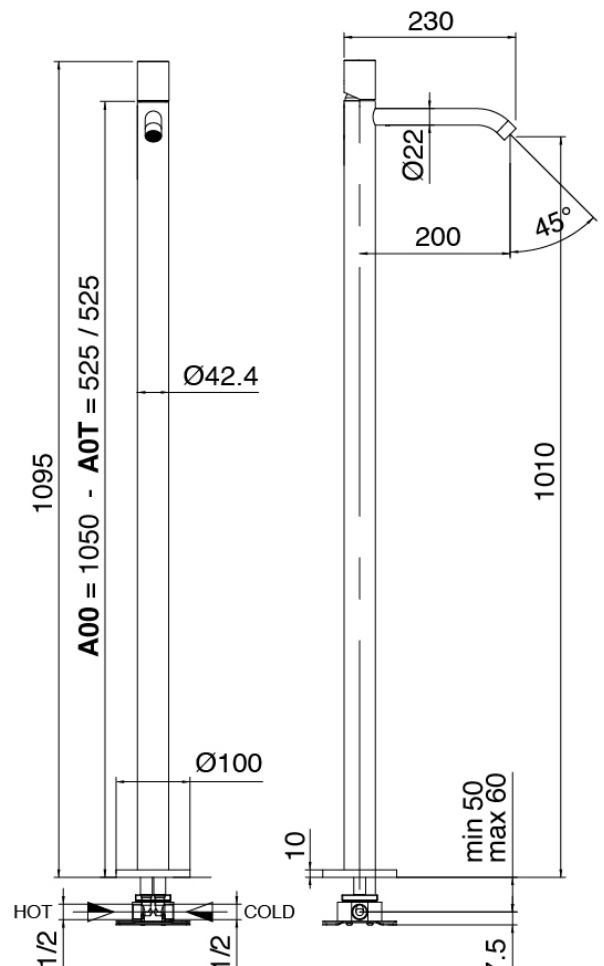

Modern - Monomando lavabo de columna

Codice kit: 3305 MLT-060

Monomando lavabo de columna

Componenti

Mezclador monomando

Cod: 3305T100A00

Monomando lavabo de columna

bronzorame