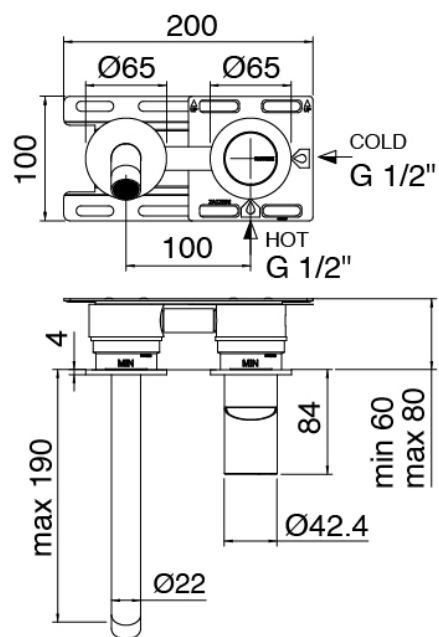

Mezclador monomando

Cod: 3305A113AAL

Bateria lavabo de empotrar - cano 180 mm - parte
externa

Parte basta

Cod: 3300B113A00

Bateria lavabo de empotrar- pieza empotrada

Maneta

Cod: 3305MA02A00