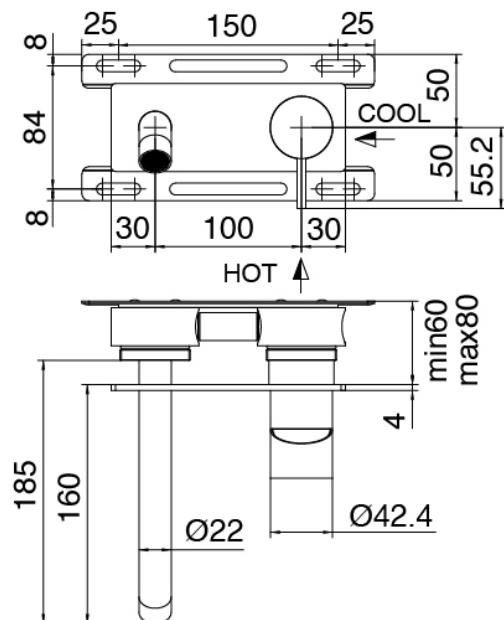

Mezclador monomando

Cod: 3305A113AAL

Bateria lavabo de empotrar - cano 180 mm - parte
externa

Parte basta

Cod: 3300B113A00

Bateria lavabo de empotrar- pieza empotrada

Maneta

Cod: 3305MA02A00