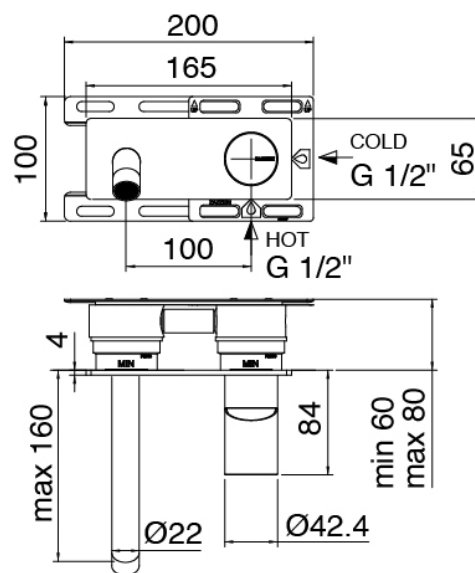

Mezclador monomando

Cod: 3305A113A00

Bateria lavabo de empotrar - parte esterna

Parte basta

Cod: 3300B113A00

Bateria lavabo de empotrar- pieza empotrada

Maneta

Cod: 3305MA02A00