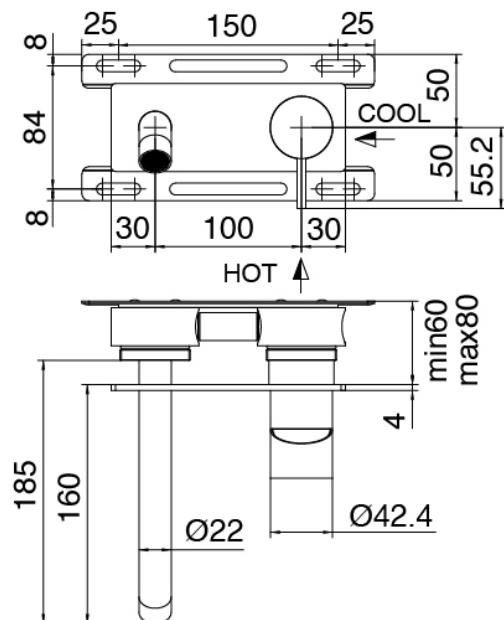

Mezclador monomando

Cod: 3305A113A00

Bateria lavabo de empotrar - parte esterna

Parte basta

Cod: 3300B113A00

Bateria lavabo de empotrar- pieza empotrada

Maneta

Cod: 3305MA02A00