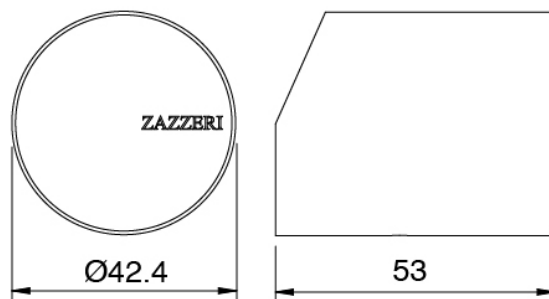

Maneta

Cod: 3305MA02A00

HANDLE MA02 Maneta por elementos empotrados

Finiture disponibili:

finiture speciali su richiesta salvo quantitativi minimi di ordine garantiti

acero satinado

ASAS

antracite

APAP