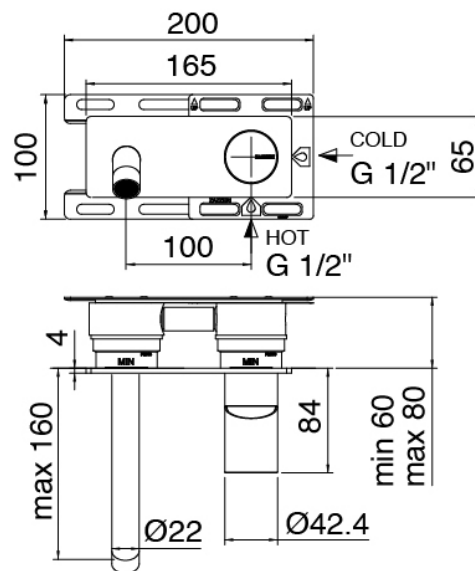

Mezclador monomando

Cod: 3305A113A00

Bateria lavabo de empotrar - parte esterna

Parte basta

Cod: 3300B113A00

Bateria lavabo de empotrar- pieza empotrada

Maneta

Cod: 3305MA02A00