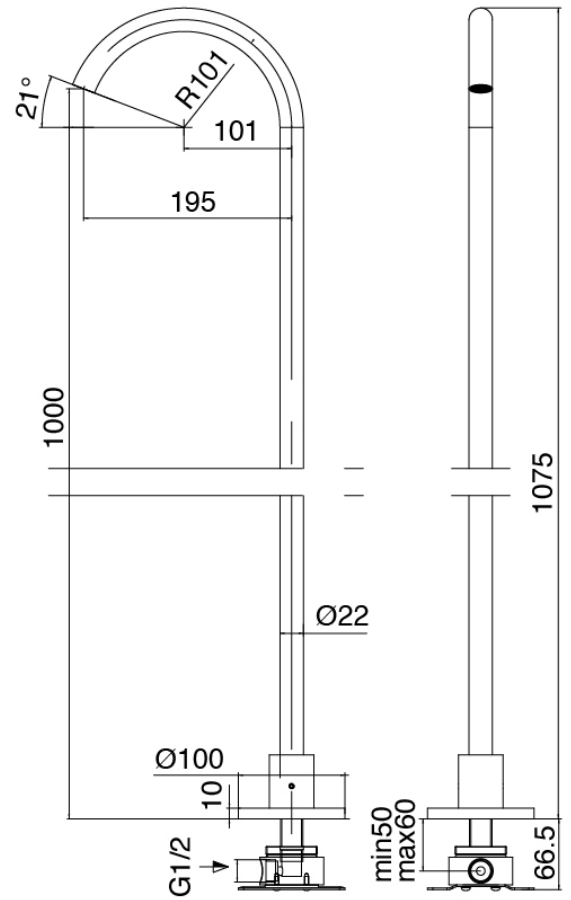

### Parte basta

Cod: 3300B099A00

Lavabo de columna - pieza empontrada

### Cano lavabo de columna

Cod: 3300T099A00

Cano lavabo de columna

### Mezclador monomando

Cod: 3305M108A00

Monomando de piano - Ø36mm

## Maneta

Cod: 3305MA01A00

HANDLE MA01 Maneta para monomando lavabo/bide