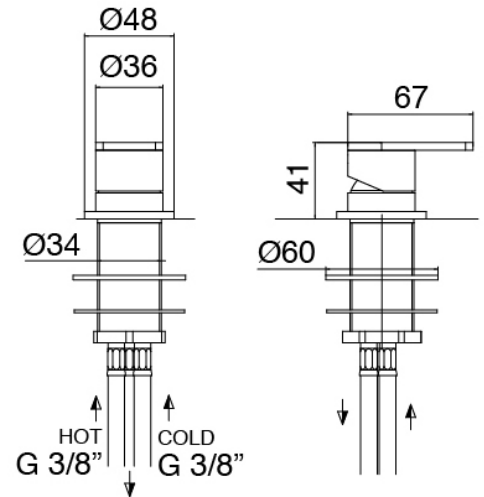

### Parte basta

Cod: 3300B099A00

Lavabo de columna - pieza empontrada

### Cano lavabo de columna

Cod: 3300T099A00

Cano lavabo de columna

### Mezclador monomando

Cod: 3305M108A00

Monomando de piano - Ø36mm

## Maneta

Cod: 3305MA01A00

HANDLE MA01 Maneta para monomando lavabo/bide