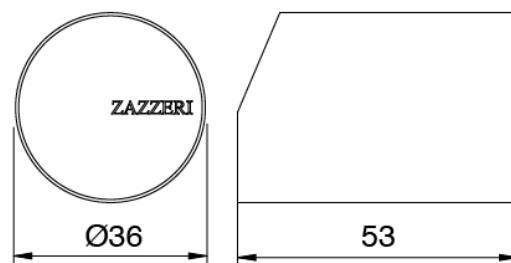

Cod: 3300T099A00

Cano lavabo de columna

Mezclador monomando

Cod: 3305M108A00

Monomando de piano - Ø36mm

Maneta

Cod: 3305MA01A00

HANDLE MA01 Maneta para monomando lavabo/bide