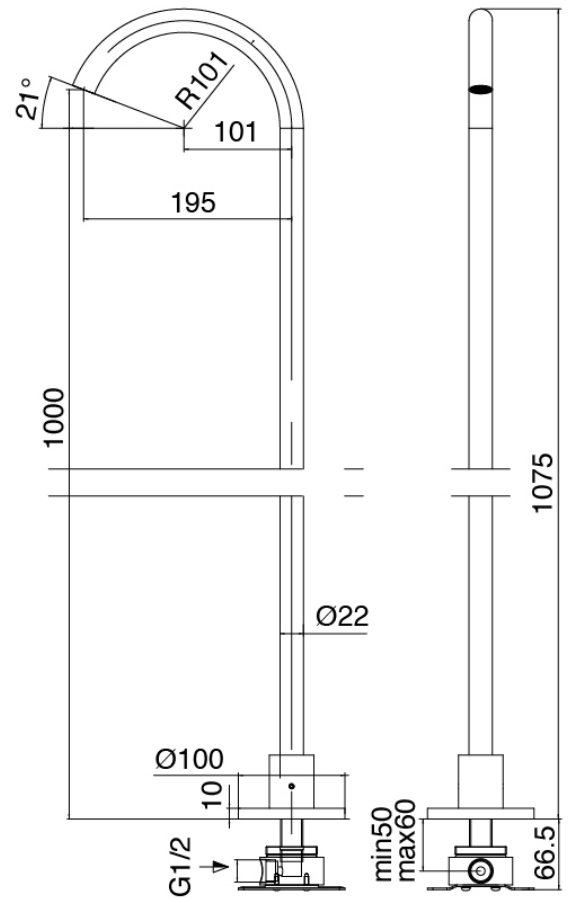

Modern - Monomando lavabo de encimera

Codice kit: 3305 GLT-070

Monomando lavabo de encimera y cano lavabo de columna

Componenti

Parte basta

Cod: 3300B099A00

Lavabo de columna - pieza empontrada

Cano lavabo de columna

Cod: 3300T099A00

Cano lavabo de columna

Mezclador monomando

Cod: 3305M108A00

Monomando de piano - Ø36mm

Maneta

Cod: 3305MA01A00

HANDLE MA01 Maneta para monomando lavabo/bide