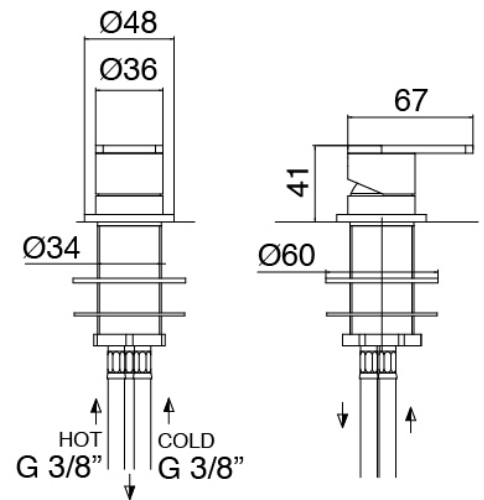

Modern - Monomando lavabo de encimera

Codice kit: 3305 GLT-070

Monomando lavabo de encimera y cano lavabo de columna

Componenti

Parte basta

Cod: 3300B099A00

Lavabo de columna - pieza empontrada

Cano lavabo de columna

Cod: 3300T099A00

Cano lavabo de columna

Mezclador monomando

Cod: 3305M108A00

Monomando de piano - Ø36mm

Maneta

Cod: 3305MA01A00

HANDLE MA01 Maneta para monomando lavabo/bide