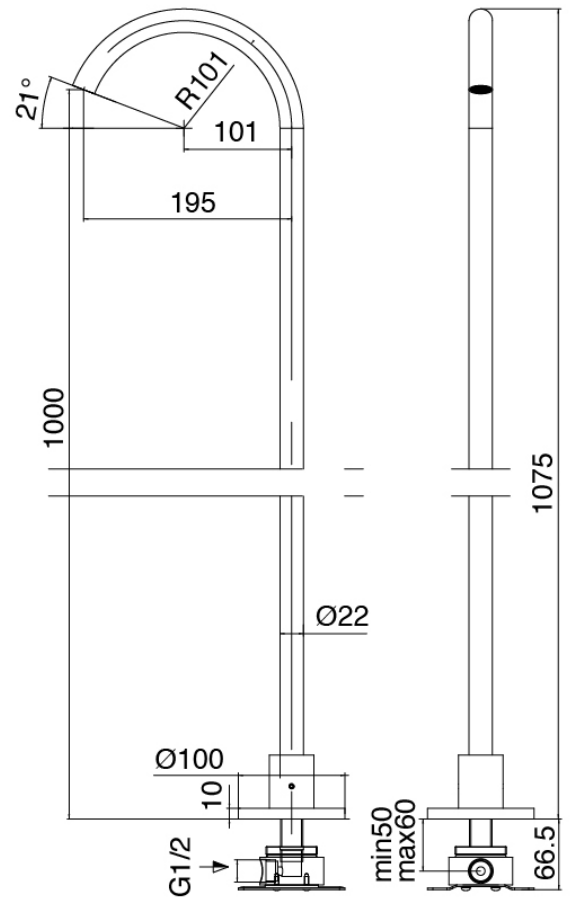

## Modern - Monomando lavabo de encimera

Codice kit: 3305 GLT-070

Monomando lavabo de encimera y cano lavabo de columna

### Parte basta

Cod: 3300B099A00

Lavabo de columna - pieza empontrada

### Cano lavabo de columna

Cod: 3300T099A00

Cano lavabo de columna

### Mezclador monomando

Cod: 3305M108A00

Monomando de piano - Ø36mm