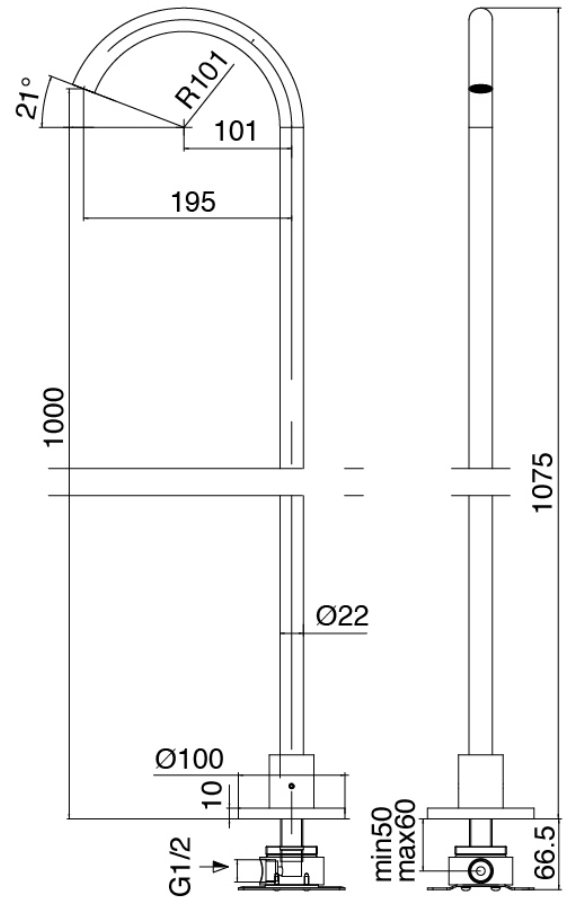

Modern - Monomando lavabo de encimera

Codice kit: 3305 GLT-070

Monomando lavabo de encimera y cano lavabo de columna

Componenti

Parte basta

Cod: 3300B099A00

Lavabo de columna - pieza empontrada

Cano lavabo de columna

Cod: 3300T099A00

Cano lavabo de columna

Mezclador monomando

Cod: 3305M108A00

Monomando de piano - Ø36mm

Maneta

Cod: 3305MA01A00

HANDLE MA01 Maneta para monomando lavabo/bide