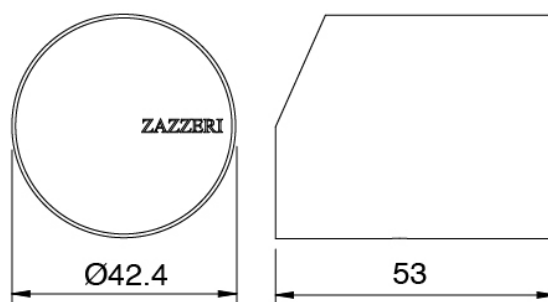

Cod: 3305A402AA0

Mezclador de ducha empotrado - sin placa - pieza
externa

Parte basta

Cod: 3300B402A00

Mezclador de ducha empotrado - pieza empotrada

Maneta

Cod: 3305MA02A00

HANDLE MA02 Maneta por elementos empotrados