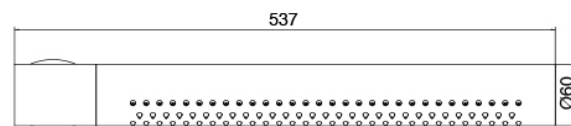

Componenti

Ducha tubular

Cod: 3300SO04A00

Ducha horizontal tubular giratoria de pared

Parte basta

Cod: 3300B120A00

Ducha vertical/horizontal tubular de pared - A
empotrar

Mezclador monomando