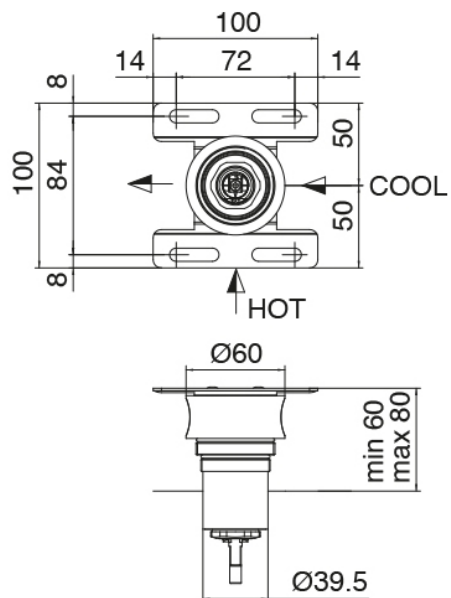

Componenti

Ducha tubular

Cod: 3300SO04A00

Ducha horizontal tubular giratoria de pared

Parte basta

Cod: 3300B120A00

Ducha vertical/horizontal tubular de pared - A
empotrar

Mezclador monomando

Cod: 3305A402AA0

Mezclador de ducha empotrado - sin placa - pieza
externa

Parte basta

Cod: 3300B402A00

Mezclador de ducha empotrado - pieza empotrada

Maneta

Cod: 3305MA02A00

HANDLE MA02 Maneta por elementos empotrados