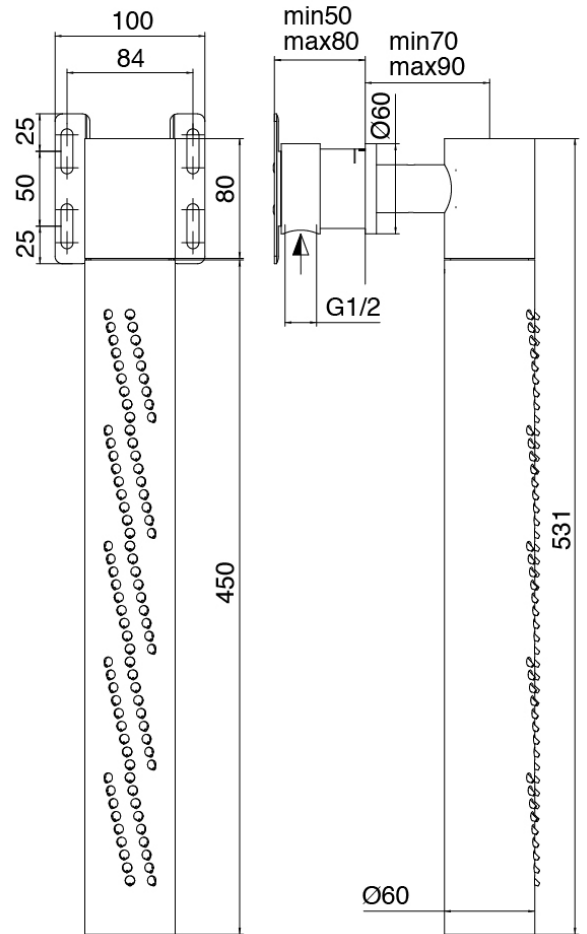

image not found or type unknown http://zazzeri.tesa.com.net/es/wp-content/uploads/2017/04/b3daf2_357a447007

Modern - Ducha incorporado

Codice kit: 3305 UDI-140

Ducha incorporado con ducha horizontal tubular giratoria

Componenti

Ducha tubular

Cod: 3300SO04A00

Ducha horizontal tubular giratoria de pared

Parte basta

Cod: 3300B120A00

Ducha vertical/horizontal tubular de pared - A
empotrar

Mezclador monomando

Cod: 3305A402AA0

Mezclador de ducha empotrado - sin placa - pieza
externa

Parte basta

Cod: 3300B402A00

Mezclador de ducha empotrado - pieza empotrada

Maneta

Cod: 3305MA02A00

HANDLE MA02 Maneta por elementos empotrados