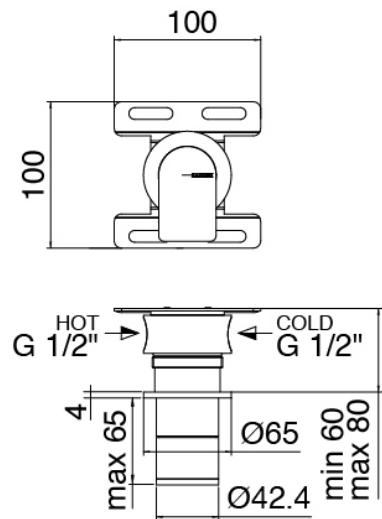

Componenti

Ducha tubular

Cod: 3300SO04A00

Ducha horizontal tubular giratoria de pared

Parte basta

Cod: 3300B120A00

Ducha vertical/horizontal tubular de pared - A
empotrar

Mezclador monomando

Cod: 3305A402AA0

Mezclador de ducha empotrado - sin placa - pieza
externa

Parte basta

Cod: 3300B402A00

Mezclador de ducha empotrado - pieza empotrada

Maneta

Cod: 3305MA02A00

HANDLE MA02 Maneta por elementos empotrados