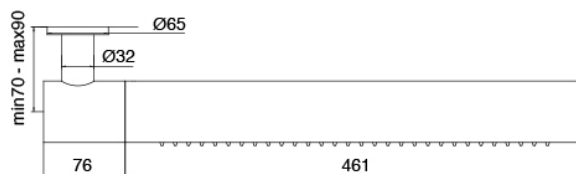

Componenti

Ducha tubular

Cod: 3300SO04A00

Ducha horizontal tubular giratoria de pared

Parte basta

Cod: 3300B120A00

Ducha vertical/horizontal tubular de pared - A
empotrar

Mezclador monomando