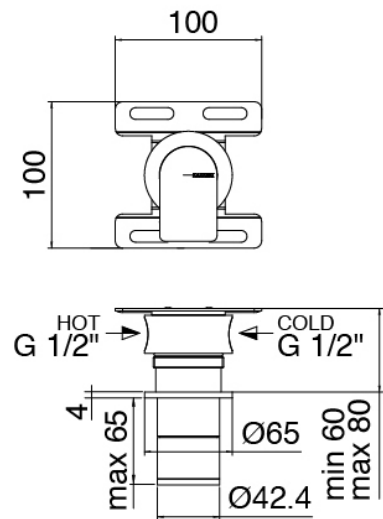

Componenti

Ducha tubular

Cod: 3300SO04A00

Ducha horizontal tubular giratoria de pared

Parte basta

Cod: 3300B120A00

Ducha vertical/horizontal tubular de pared - A
empotrar

Mezclador monomando

Cod: 3305A402AA0

Mezclador de ducha empotrado - sin placa - pieza
externa

Parte basta

Cod: 3300B402A00

Mezclador de ducha empotrado - pieza empotrada

Maneta

Cod: 3305MA02A00

HANDLE MA02 Maneta por elementos empotrados