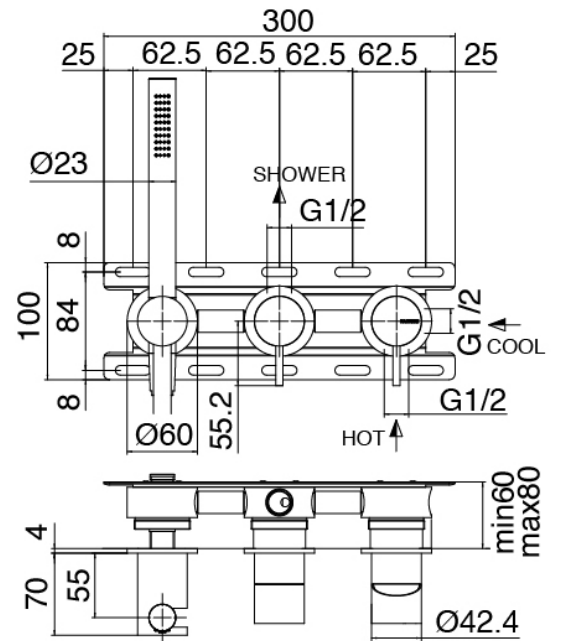

Modern - Brazo de ducha con ducha y ducha de mano

Codice kit: 3305 DDI-100

Brazo de ducha con ducha de mano y mezclador incorporado – 2 salidas

Componenti

Brazo ducha

Cod: 3300BR01A00

Brazo ducha

Alcachofa de ducha

Cod: 3300SO01A00

Plato antical - D.220 mm

Parte basta

Cod: 3300B401A01

Mezclador de ducha empotrado con inversor y Ducha de mano - pieza empotrada

Mezclador monomando y Ducha de mano

Cod: 3305A401AA1

Mezclador de ducha empotrado con inversor y Ducha de mano - sin placa - pieza externa

Maneta

Cod: 3305MA02A00

HANDLE MA02 Maneta por elementos empotrados

Maneta

Cod: 3305MA04A00

HANDLE MA04 Maneta para desviador de 2 vias sin stop

Finiture disponibili:

finiture speciali su richiesta salvo quantitativi minimi di ordine garantiti