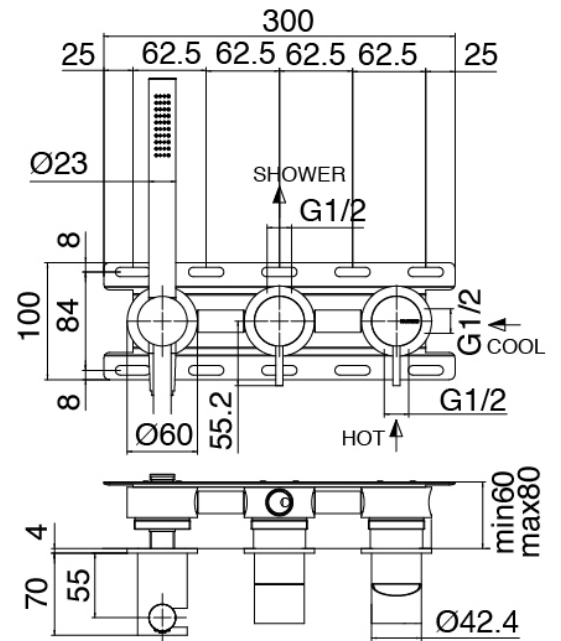

### Alcachofa de ducha

Cod: 3300SO01A00

Plato antical - D.220 mm

### Parte basta

Cod: 3300B401A01

Mezclador de ducha empotrado con inversor y Ducha de mano - pieza empotrada

### Mezclador monomando y Ducha de mano

Cod: 3305A401AA1

Mezclador de ducha empotrado con inversor y Ducha de mano - sin placa - pieza externa