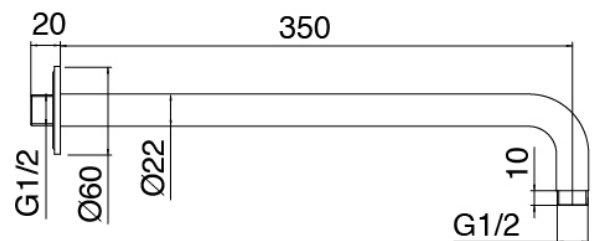

Modern - Brazo de ducha con ducha y ducha de mano

Codice kit: 3305 DDI-100

Brazo de ducha con ducha de mano y mezclador incorporado – 2 salidas

Componenti

Brazo ducha

Cod: 3300BR01A00

Brazo ducha

Mezclador monomando y Ducha de mano

Cod: 3305A401AA1

Mezclador de ducha empotrado con inversor y Ducha de mano - sin placa - pieza externa

Maneta

Cod: 3305MA02A00

HANDLE MA02 Maneta por elementos empotrados

Maneta

Cod: 3305MA04A00

HANDLE MA04 Maneta para desviador de 2 vias sin stop