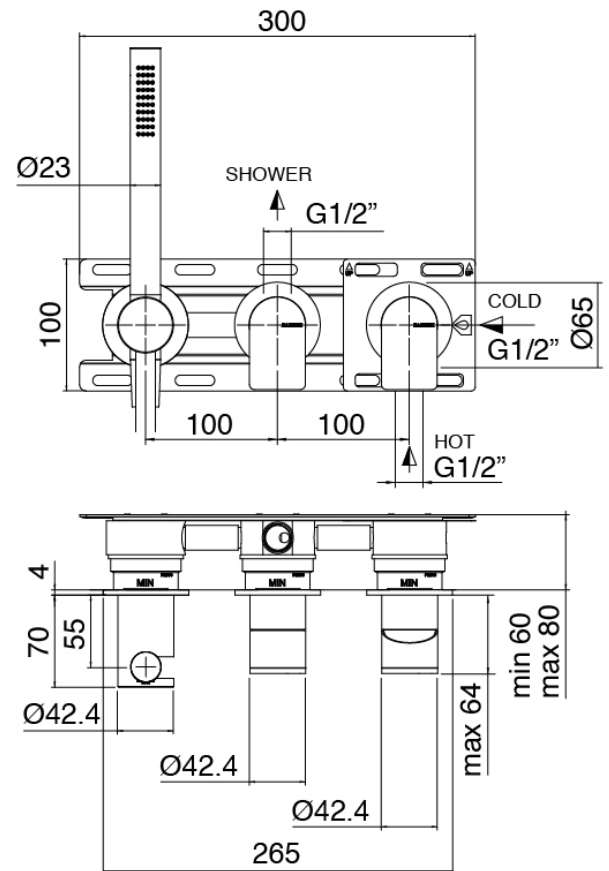

### Parte basta

Cod: 3300B401A01

Mezclador de ducha empotrado con inversor y Ducha de mano - pieza empotrada

### Mezclador monomando y Ducha de mano

Cod: 3305A401AA1

Mezclador de ducha empotrado con inversor y Ducha de mano - sin placa - pieza externa