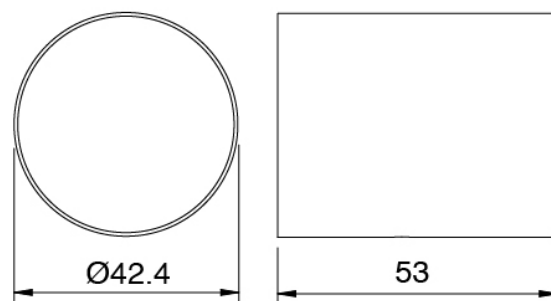

Cod: 3305A401AA1

Mezclador de ducha empotrado con inversor y Ducha de mano - sin placa - pieza externa

Maneta

Cod: 3305MA02A00

HANDLE MA02 Maneta por elementos empotrados

Maneta

Cod: 3305MA04A00

HANDLE MA04 Maneta para desviador de 2 vias sin stop