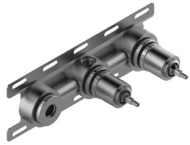

Modern - Brazo de ducha con ducha y ducha de mano

Codice kit: 3305 DDI-100

Brazo de ducha con ducha de mano y mezclador incorporado – 2 salidas

Componenti

Brazo ducha

Cod: 3300BR01A00

Brazo ducha

Alcachofa de ducha

Cod: 3300SO01A00

Plato antical - D.220 mm

Parte basta

Cod: 3300B401A01

Mezclador de ducha empotrado con inversor y Ducha de mano - pieza empotrada

Mezclador monomando y Ducha de mano

Cod: 3305A401AA1

Mezclador de ducha empotrado con inversor y Ducha de mano - sin placa - pieza externa

Maneta

Cod: 3305MA02A00

HANDLE MA02 Maneta por elementos empotrados

Maneta

Cod: 3305MA04A00

HANDLE MA04 Maneta para desviador de 2 vias sin stop

Finiture disponibili:

finiture speciali su richiesta salvo quantitativi minimi di ordine garantiti