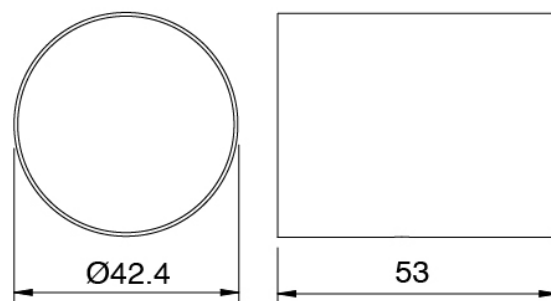

Maneta

Cod: 3305MA04A00

HANDLE MA04 Maneta para desviador de 2 vias sin stop

Finiture disponibili:

---

finiture speciali su richiesta salvo quantitativi minimi di ordine garantiti

acero satinado

ASAS

antracite

APAP

bronzorame

BPBP

carbon

KPKP

rame

RPRP