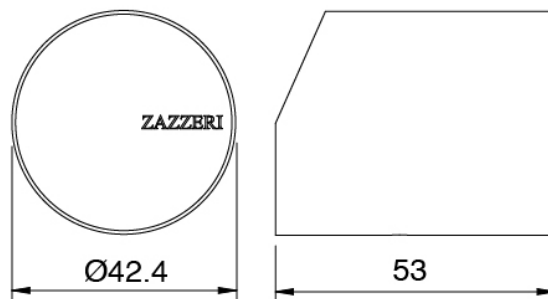

Maneta

Cod: 3305MA02A00

HANDLE MA02 Maneta por elementos empotrados