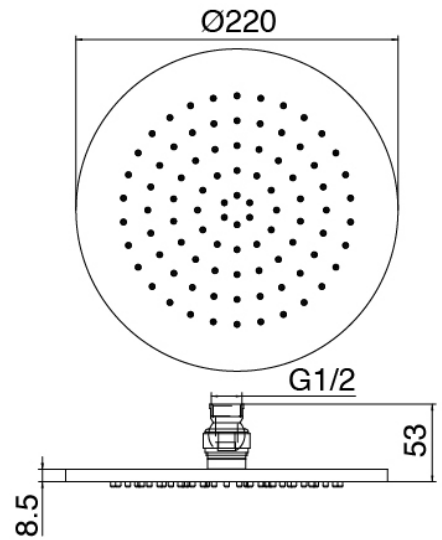

### Brazo ducha

Cod: 3300BR01A00

Brazo ducha

### Alcachofa de ducha

Cod: 3300SO01A00

Plato antical - D.220 mm

### Parte basta

Cod: 3300B401A01

Mezclador de ducha empotrado con inversor y Ducha de mano - pieza empotrada