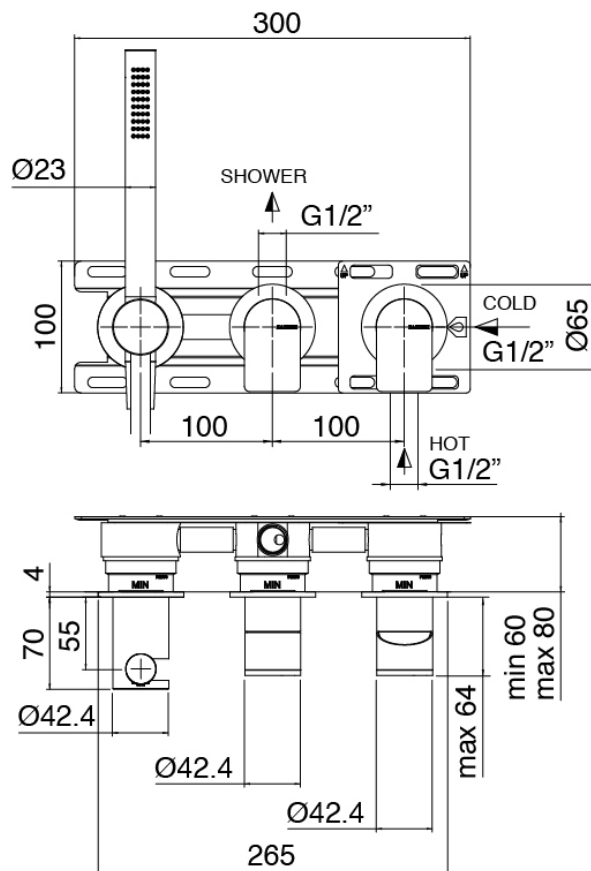

Modern - Brazo de ducha con ducha y ducha de mano

Codice kit: 3305 DDI-100

Brazo de ducha con ducha de mano y mezclador incorporado – 2 salidas

Componenti

Brazo ducha

Cod: 3300BR01A00

Brazo ducha

Mezclador monomando y Ducha de mano

Cod: 3305A401AA1

Mezclador de ducha empotrado con inversor y Ducha de mano - sin placa - pieza externa

Maneta

Cod: 3305MA02A00

HANDLE MA02 Maneta por elementos empotrados

Maneta

Cod: 3305MA04A00

HANDLE MA04 Maneta para desviador de 2 vias sin stop