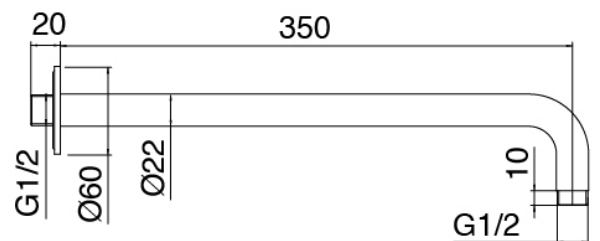

## Modern - Brazo de ducha con ducha y ducha de mano

Codice kit: 3305 DDI-100

Brazo de ducha con ducha de mano y mezclador incorporado – 2 salidas

### Brazo ducha

Cod: 3300BR01A00

Brazo ducha

### Parte basta

Cod: 3300B401A01

Mezclador de ducha empotrado con inversor y Ducha de mano - pieza empotrada