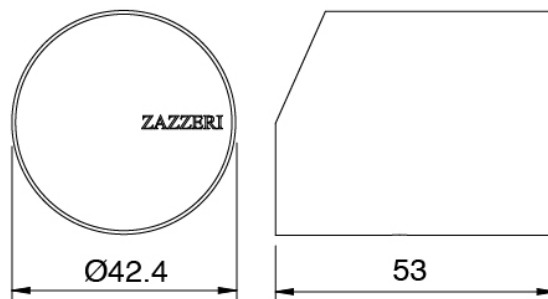

Cod: 3305A401AA1

Mezclador de ducha empotrado con inversor y Ducha de mano - sin placa - pieza externa

Maneta

Cod: 3305MA02A00

HANDLE MA02 Maneta por elementos empotrados

Maneta

Cod: 3305MA04A00

HANDLE MA04 Maneta para desviador de 2 vias sin stop