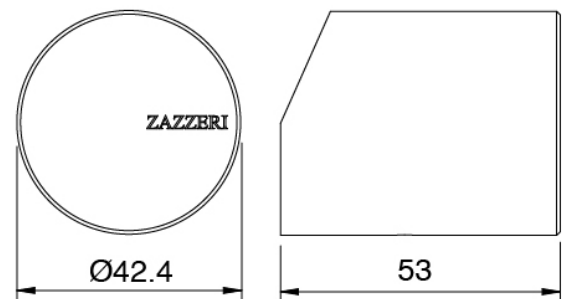

### Maneta

Cod: 3305MA02A00

HANDLE MA02 Maneta por elementos empotrados