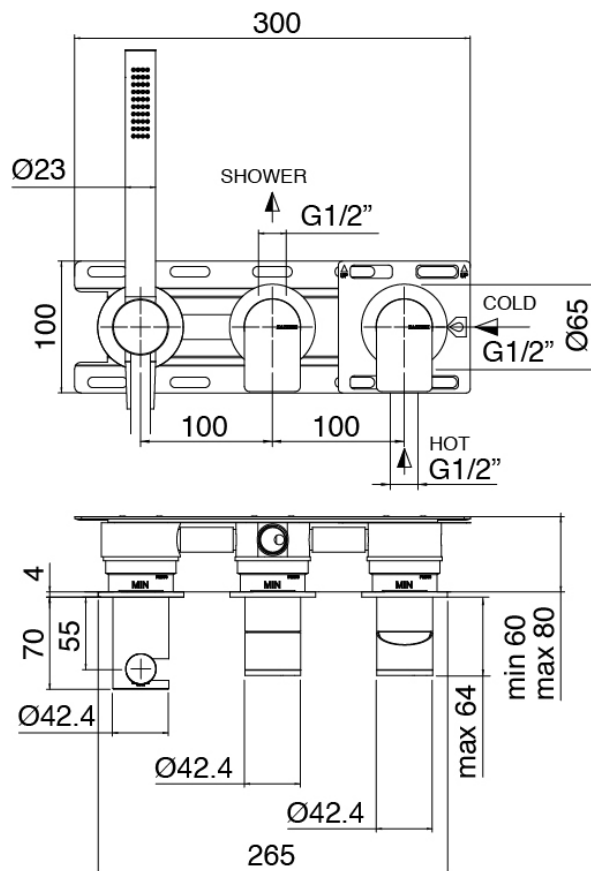

Modern - Brazo de ducha con ducha y ducha de mano

Codice kit: 3305 DDI-100

Brazo de ducha con ducha de mano y mezclador incorporado – 2 salidas

Componenti

Brazo ducha

Cod: 3300BR01A00

Brazo ducha

Alcachofa de ducha

Cod: 3300SO01A00

Plato antical - D.220 mm

Parte basta

Cod: 3300B401A01

Mezclador de ducha empotrado con inversor y Ducha de mano - pieza empotrada

Mezclador monomando y Ducha de mano

Cod: 3305A401AA1

Mezclador de ducha empotrado con inversor y Ducha de mano - sin placa - pieza externa

Maneta

Cod: 3305MA02A00

HANDLE MA02 Maneta por elementos empotrados

Maneta

Cod: 3305MA04A00

HANDLE MA04 Maneta para desviador de 2 vias sin stop

Finiture disponibili:

finiture speciali su richiesta salvo quantitativi minimi di ordine garantiti