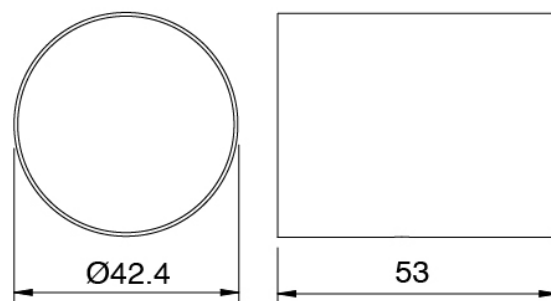

Maneta

Cod: 3305MA02A00

HANDLE MA02 Maneta por elementos empotrados

Maneta

Cod: 3305MA04A00

HANDLE MA04 Maneta para desviador de 2 vias sin stop

Finiture disponibili:

finiture speciali su richiesta salvo quantitativi minimi di ordine garantiti