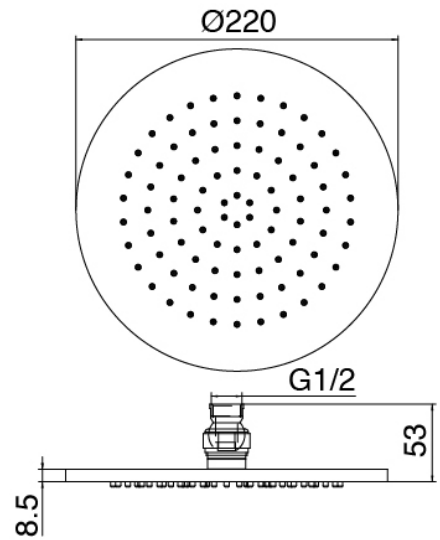

Modern - Brazo de ducha con ducha y ducha de mano

Codice kit: 3305 DDI-100

Brazo de ducha con ducha de mano y mezclador incorporado – 2 salidas

Componenti

Brazo ducha

Cod: 3300BR01A00

Brazo ducha

Alcachofa de ducha

Cod: 3300SO01A00

Plato antical - D.220 mm

Parte basta

Cod: 3300B401A01

Mezclador de ducha empotrado con inversor y Ducha de mano - pieza empotrada

Mezclador monomando y Ducha de mano

Cod: 3305A401AA1

Mezclador de ducha empotrado con inversor y Ducha de mano - sin placa - pieza externa

Maneta

Cod: 3305MA02A00

HANDLE MA02 Maneta por elementos empotrados

Maneta

Cod: 3305MA04A00

HANDLE MA04 Maneta para desviador de 2 vias sin stop

Finiture disponibili:

finiture speciali su richiesta salvo quantitativi minimi di ordine garantiti