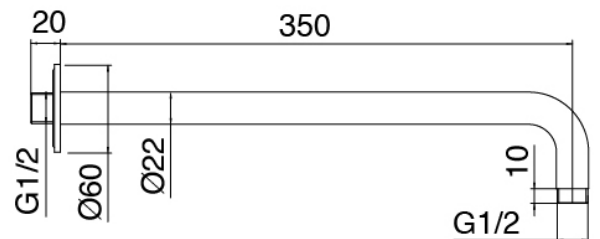

Modern - Brazo de ducha con ducha y ducha de mano

Codice kit: 3305 DDI-100

Brazo de ducha con ducha de mano y mezclador incorporado – 2 salidas

Componenti

Brazo ducha

Cod: 3300BR01A00

Brazo ducha

Alcachofa de ducha

Cod: 3300SO01A00

Plato antical - D.220 mm

Parte basta

Cod: 3300B401A01

Mezclador de ducha empotrado con inversor y Ducha de mano - pieza empotrada

Mezclador monomando y Ducha de mano

Cod: 3305A401AA1

Mezclador de ducha empotrado con inversor y Ducha de mano - sin placa - pieza externa

Maneta

Cod: 3305MA02A00

HANDLE MA02 Maneta por elementos empotrados

Maneta

Cod: 3305MA04A00

HANDLE MA04 Maneta para desviador de 2 vias sin stop

Finiture disponibili:

finiture speciali su richiesta salvo quantitativi minimi di ordine garantiti