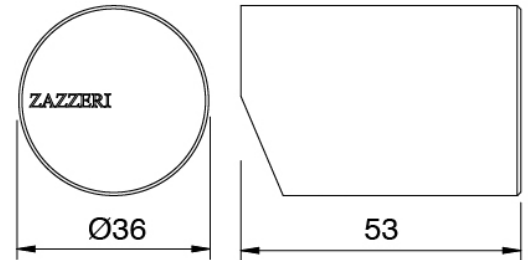

Maneta

Cod: 3305MA07A00

HANDLE MA07 Maneta para monomando fregadero

Finiture disponibili:

---

finiture speciali su richiesta salvo quantitativi minimi di ordine garantiti

acero satinado

ASAS

antracite

APAP

bronzorame

BPBP

carbon

KPKP

rame

RPRP