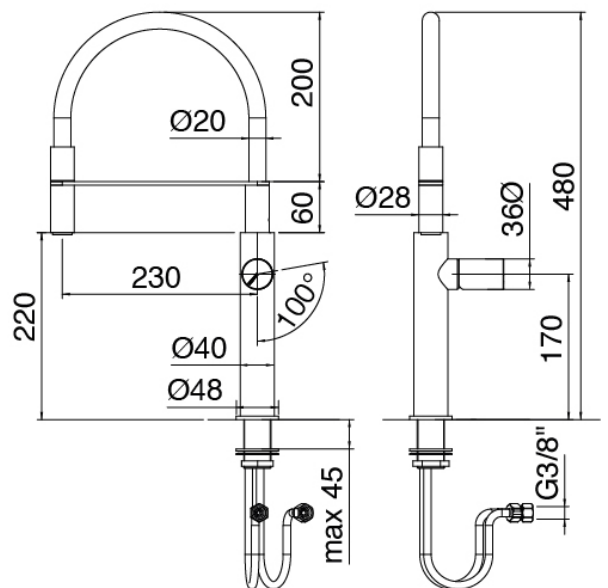

Modern - Monomando fregadero

Codice kit: 3305 MLX-180

Monomando fregadero y ducha extraíble

Componenti

Monomando fregadero y ducha extraíble

Cod: 34001101A01

Monomando fregadero cano giratorio y ducha extraíble L230 x H220

Maneta

Cod: 3305MA07A00

HANDLE MA07 Maneta para monomando fregadero

Finiture disponibili:

finiture speciali su richiesta salvo quantitativi minimi di ordine garantiti

acero satinado

ASAS

antracite