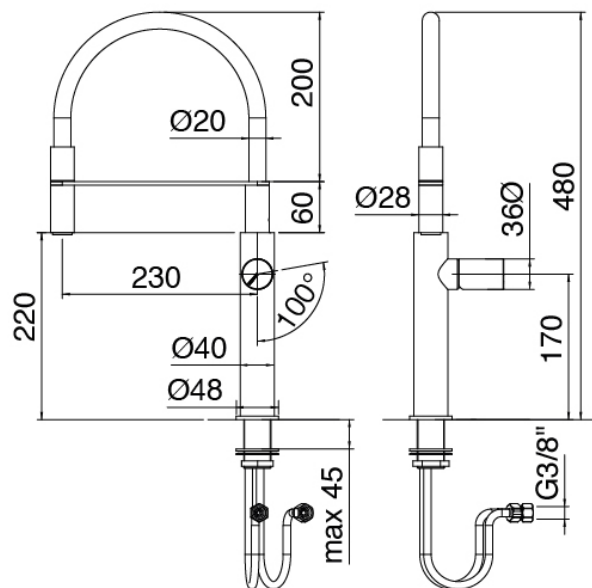

### Modern - Monomando fregadero

Codice kit: 3305 MLX-180

Monomando fregadero y ducha extraíble

### Monomando fregadero y ducha extraíble

Cod: 34001101A01

Monomando fregadero cano giratorio y ducha extraíble L230 x H220

## Maneta

---

Cod: 3305MA07A00

HANDLE MA07 Maneta para monomando fregadero