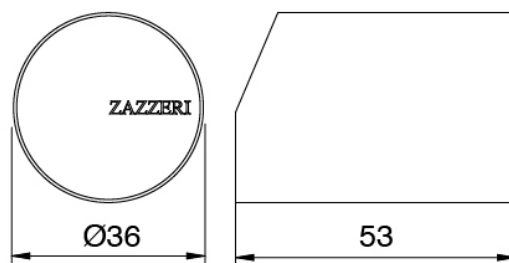

## Maneta

Cod: 3305MA01A00

HANDLE MA01 Maneta para monomando lavabo/bide