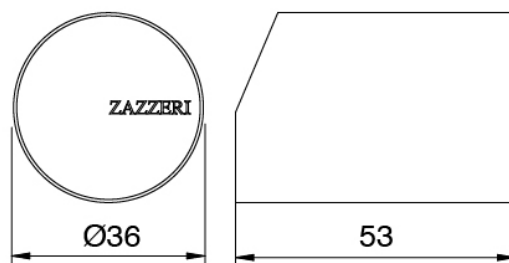

Maneta

Cod: 3305MA01A00

HANDLE MA01 Maneta para monomando lavabo/bide

Finiture disponibili:

finiture speciali su richiesta salvo quantitativi minimi di ordine garantiti

acero satinado

ASAS

antracite