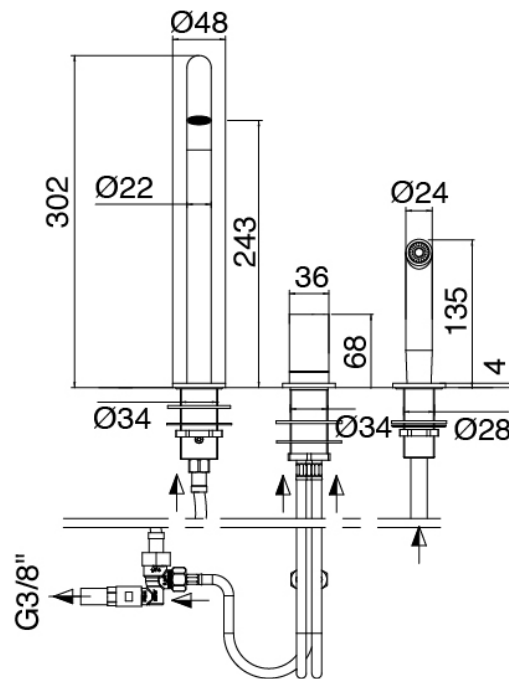

Modern - Monomando fregadero

Codice kit: 3305 MLX-170

Monomando fregadero y ducha extraíble

Componenti

Monomando fregadero y ducha extraíble

Cod: 33051101A03

Monomando fregadero cano giratorio y ducha extraíble

Maneta

Cod: 3305MA01A00

HANDLE MA01 Maneta para monomando lavabo/bide

Finiture disponibili:

finiture speciali su richiesta salvo quantitativi minimi di ordine garantiti

acero satinado

ASAS

antracite