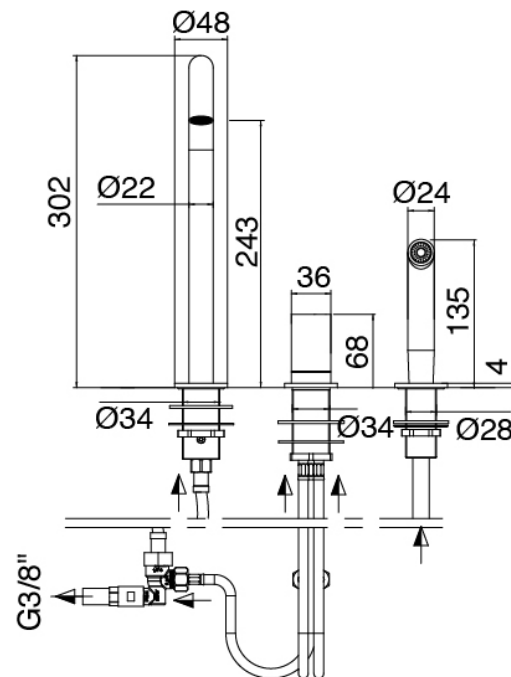

### Modern - Monomando fregadero

Codice kit: 3305 MLX-170

Monomando fregadero y ducha extraíble

### Monomando fregadero y ducha extraíble

Cod: 33051101A03

Monomando fregadero cano giratorio y ducha extraíble

## Maneta

Cod: 3305MA01A00

HANDLE MA01 Maneta para monomando lavabo/bide