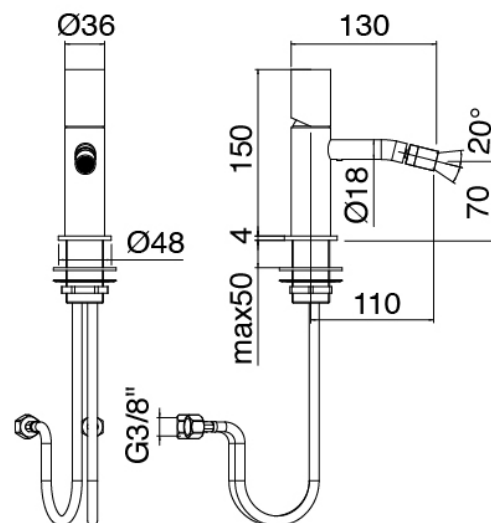

image not found or type unknown http://zazzeri.tesa.com.net/es/wp-content/uploads/2017/04/b3daf2_357a447007

Modern - Monomando bidè

Codice kit: 3305 MBX-090

Monomando bidè sin desague

Componenti

Mezclador monomando

Cod: 33051201A00

Monomando bidet sin desague - 110 x H70 mm

Maneta

Cod: 3305MA01A00

HANDLE MA01 Maneta para monomando lavabo/bide

Finiture disponibili:

finiture speciali su richiesta salvo quantitativi minimi di ordine garantiti