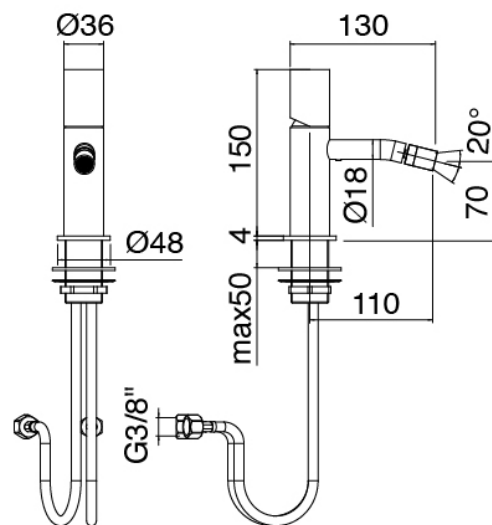

## Modern - Monomando bidè

Codice kit: 3305 MBX-090

Monomando bidè sin desague

### Mezclador monomando

Cod: 33051201A00

Monomando bidet sin desague - 110 x H70 mm

## Maneta

Cod: 3305MA01A00

HANDLE MA01 Maneta para monomando lavabo/bide