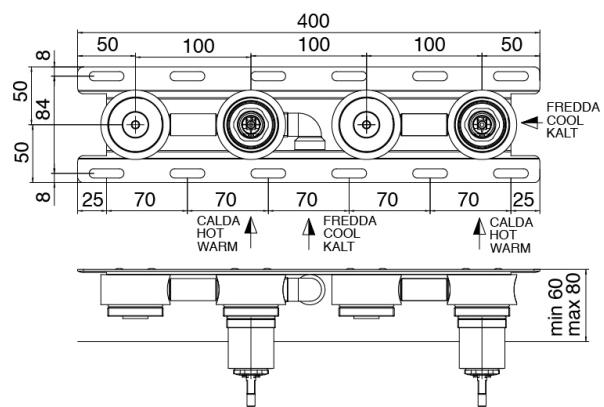

## Modern - Mezclador bañera empotrado

Codice kit: 3305 EVI-120

Bateria banera empotrar – Dos mezclador

### Parte basta

Cod: 3300I401AB0

Bateria banera empotrar - pieza empotrada - Dos mezclador