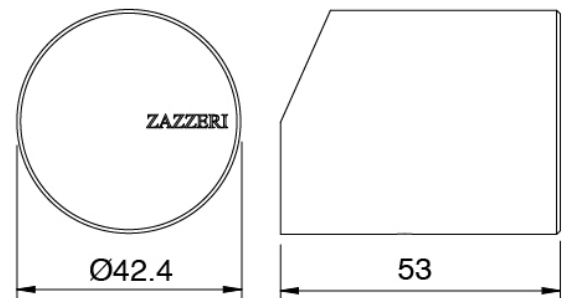

## Maneta

Cod: 3305MA02A00

HANDLE MA02 Maneta por elementos empotrados