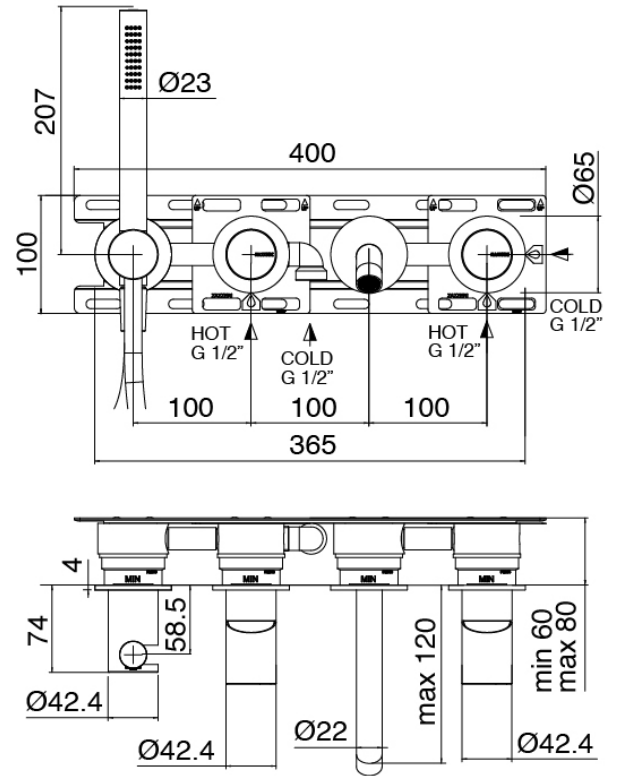

### Parte basta

Cod: 3300I401AB0

Bateria banera empotrar - pieza empotrada - Dos mezclador

## Grupo mezclador con chorro suministrador

Cod: 3305i401AA1

Bateria banera empotrar - sin placa - pieza externa -

Dos mezclador

## Maneta

Cod: 3305MA02A00

HANDLE MA02 Maneta por elementos empotrados