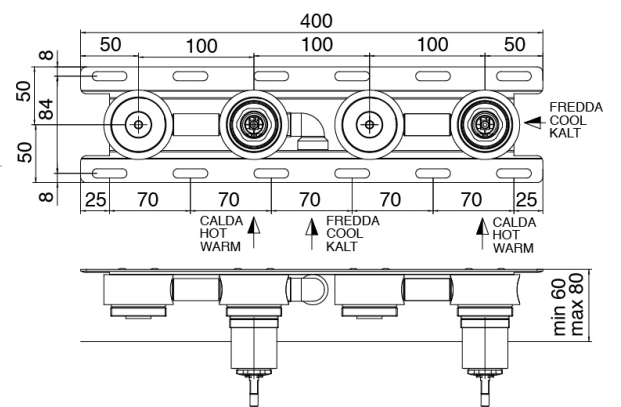

Modern - Mezclador bañera empotrado

Codice kit: 3305 EVI-120

Bateria banera empotrar – Dos mezclador

Componenti

Parte basta

Cod: 3300I401AB0

Bateria banera empotrar - pieza empotrada - Dos mezclador

Grupo mezclador con chorro suministrador

Cod: 3305i401AA1

Bateria banera empotrar - sin placa - pieza externa -

Dos mezclador

Maneta

Cod: 3305MA02A00

HANDLE MA02 Maneta por elementos empotrados

Finiture disponibili:

finiture speciali su richiesta salvo quantitativi minimi di ordine garantiti