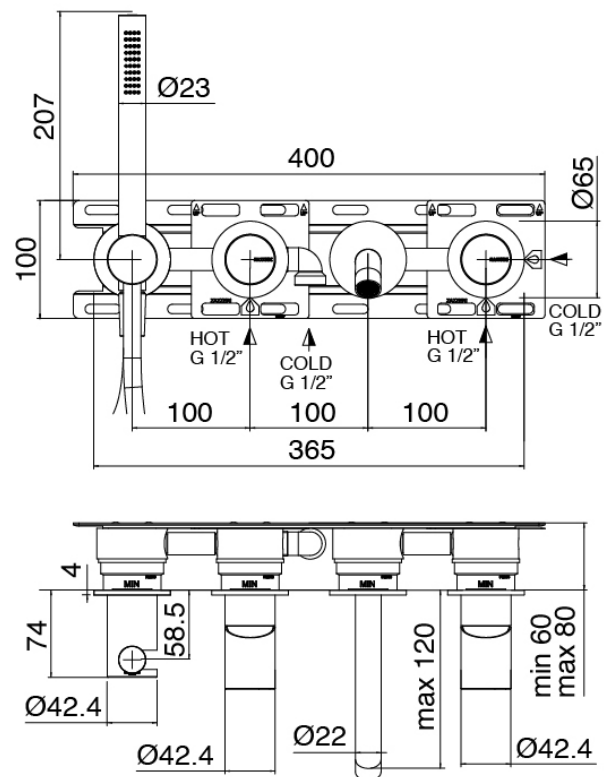

Modern - Mezclador bañera empotrado

Codice kit: 3305 EVI-120

Bateria banera empotrar – Dos mezclador

Componenti

Parte basta

Cod: 3300I401AB0

Bateria banera empotrar - pieza empotrada - Dos mezclador

Grupo mezclador con chorro suministrador

Cod: 3305i401AA1

Bateria banera empotrar - sin placa - pieza externa -

Dos mezclador

Maneta

Cod: 3305MA02A00

HANDLE MA02 Maneta por elementos empotrados

Finiture disponibili:

finiture speciali su richiesta salvo quantitativi minimi di ordine garantiti