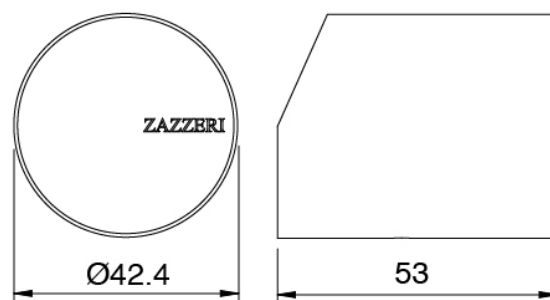

Cod: 3305i401AA1

Bateria banera empotrar - sin placa - pieza externa -

Dos mezclador

Maneta

Cod: 3305MA02A00

HANDLE MA02 Maneta por elementos empotrados

Finiture disponibili:

finiture speciali su richiesta salvo quantitativi minimi di ordine garantiti