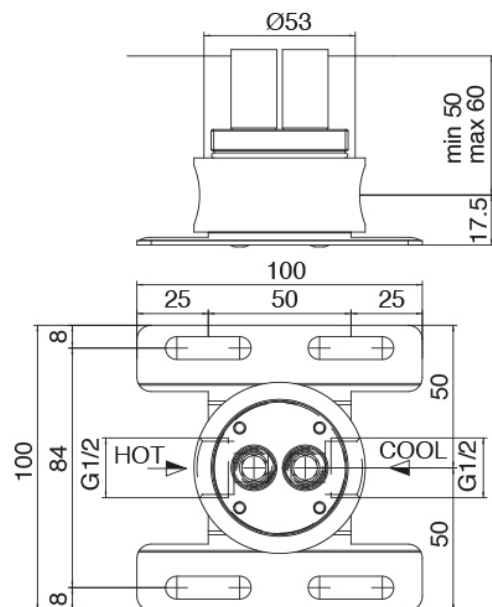

## Modern - Monomando lavabo de encimera

Codice kit: 3300 MLX-070

Monomando lavabo de encimera y cano lavabo de techo

### Parte basta

Cod: 3300B110A00

Ducha de techo - pieza empotrada

### Cano lavabo de techo

Cod: 33000110A00

Cano lavabo de techo

### Mezclador monomando

Cod: 3300M108A00

Monomando de piano - Ø36mm

Finiture disponibili:

finiture speciali su richiesta salvo quantitativi minimi di ordine garantiti

acero satinado

ASAS