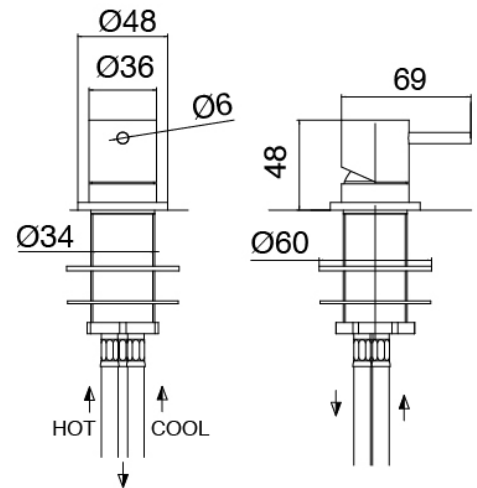

### Parte basta

Cod: 3300B110A00

Ducha de techo - pieza empotrada

### Cano lavabo de techo

Cod: 33000110A00

Cano lavabo de techo

### Mezclador monomando

Cod: 3300M108A00

Monomando de piano - Ø36mm

Finiture disponibili:

finiture speciali su richiesta salvo quantitativi minimi di ordine garantiti

acero satinado

ASAS