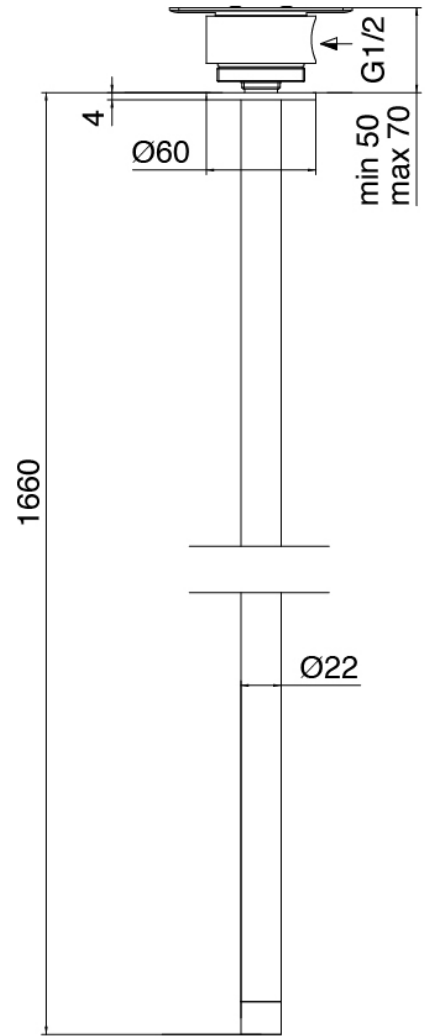

## Modern - Monomando lavabo de encimera

Codice kit: 3300 MLX-070

Monomando lavabo de encimera y cano lavabo de techo

### Parte basta

Cod: 3300B110A00

Ducha de techo - pieza empotrada

### Cano lavabo de techo

Cod: 33000110A00

Cano lavabo de techo

### Mezclador monomando

Cod: 3300M108A00

Monomando de piano - Ø36mm

Finiture disponibili:

finiture speciali su richiesta salvo quantitativi minimi di ordine garantiti

acero satinado

ASAS