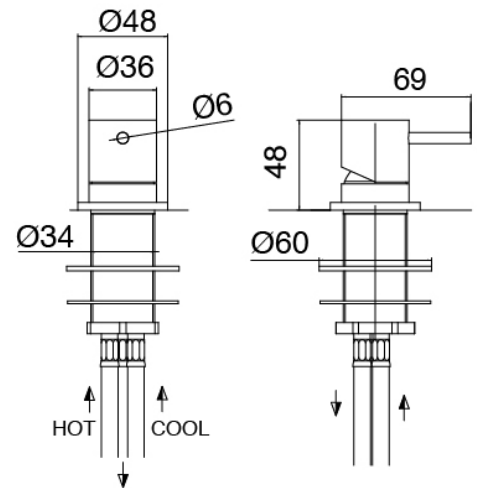

Modern - Monomando lavabo de encimera

Codice kit: 3300 MLX-070

Monomando lavabo de encimera y cano lavabo de techo

Componenti

Parte basta

Cod: 3300B110A00

Ducha de techo - pieza empotrada

Cano lavabo de techo

Cod: 33000110A00

Cano lavabo de techo

Mezclador monomando

Cod: 3300M108A00

Monomando de piano - Ø36mm

Finiture disponibili:

finiture speciali su richiesta salvo quantitativi minimi di ordine garantiti

acero satinado