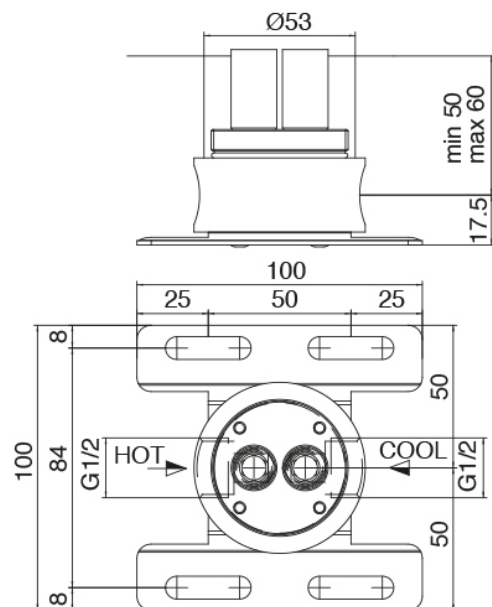

Modern - Monomando lavabo de encimera

Codice kit: 3300 MLX-070

Monomando lavabo de encimera y cano lavabo de techo

Componenti

Parte basta

Cod: 3300B110A00

Ducha de techo - pieza empotrada

Cano lavabo de techo

Cod: 33000110A00

Cano lavabo de techo

Mezclador monomando

Cod: 3300M108A00

Monomando de piano - Ø36mm

Finiture disponibili:

finiture speciali su richiesta salvo quantitativi minimi di ordine garantiti

acero satinado