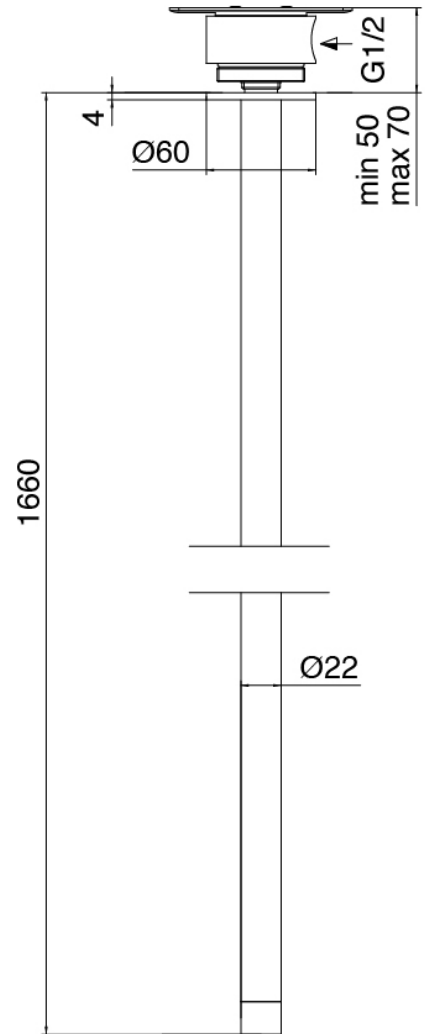

Modern - Monomando lavabo de encimera

Codice kit: 3300 MLX-070

Monomando lavabo de encimera y cano lavabo de techo

Componenti

Parte basta

Cod: 3300B110A00

Ducha de techo - pieza empotrada

Cano lavabo de techo

Cod: 33000110A00

Cano lavabo de techo

Mezclador monomando

Cod: 3300M108A00

Monomando de piano - Ø36mm

Finiture disponibili:

finiture speciali su richiesta salvo quantitativi minimi di ordine garantiti

acero satinado