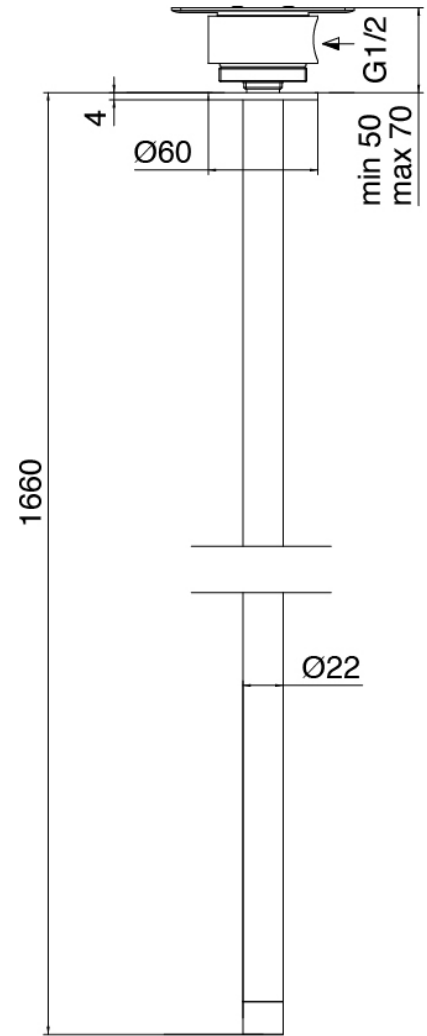

Modern - Monomando lavabo de encimera

Codice kit: 3300 MLX-070

Monomando lavabo de encimera y cano lavabo de techo

Componenti

Parte basta

Cod: 3300B110A00

Ducha de techo - pieza empotrada

Cano lavabo de techo

Cod: 33000110A00

Cano lavabo de techo

Mezclador monomando

Cod: 3300M108A00

Monomando de piano - Ø36mm

Finiture disponibili:

finiture speciali su richiesta salvo quantitativi minimi di ordine garantiti

acero satinado