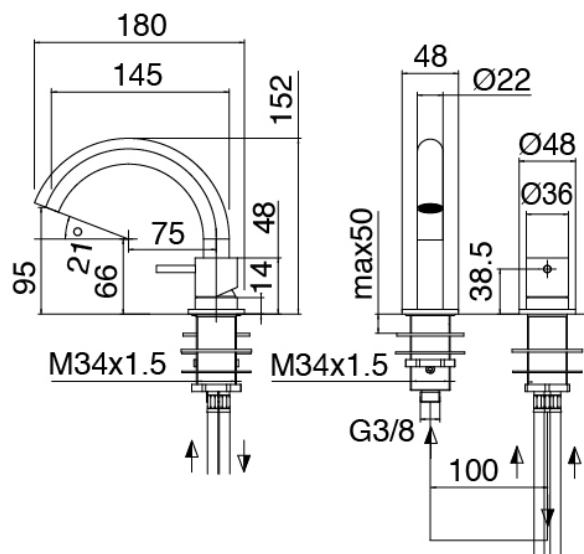

## Modern - Monomando lavabo de encimera

Codice kit: 3300 MLX-030

Monomando lavabo cano giratorio

## Componenti

### Mezclador monomando

Cod: 33001108A01

Monomando lavabo cano giratorio - 145 x H95mm