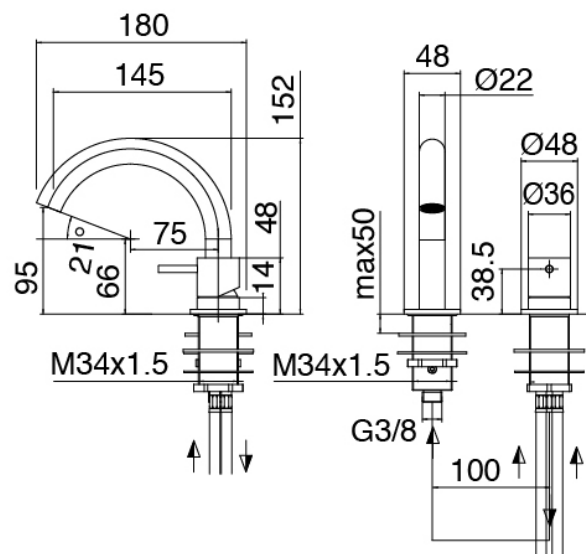

Modern - Monomando lavabo de encimera

Codice kit: 3300 MLX-030

Monomando lavabo cano giratorio

Componenti

Mezclador monomando

Cod: 33001108A01

Monomando lavabo cano giratorio - 145 x H95mm

Finiture disponibili: