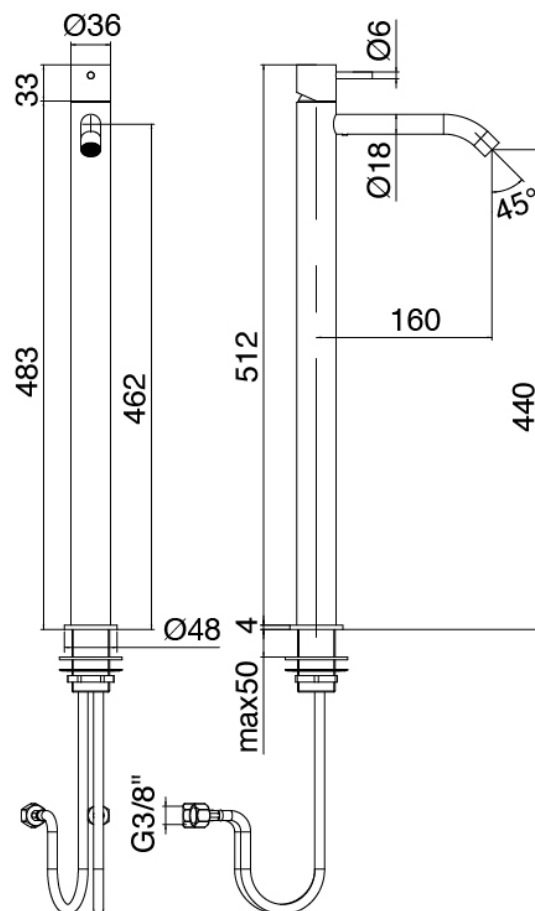

## Modern - Monomando lavabo

---

Codice kit: 3300 MLX-020

Monomando lavabo sin desagüe

Componenti

---

### Mezclador monomando

Cod: 33001099A00

Monomando lavabo sin desague - 160 x H440 mm