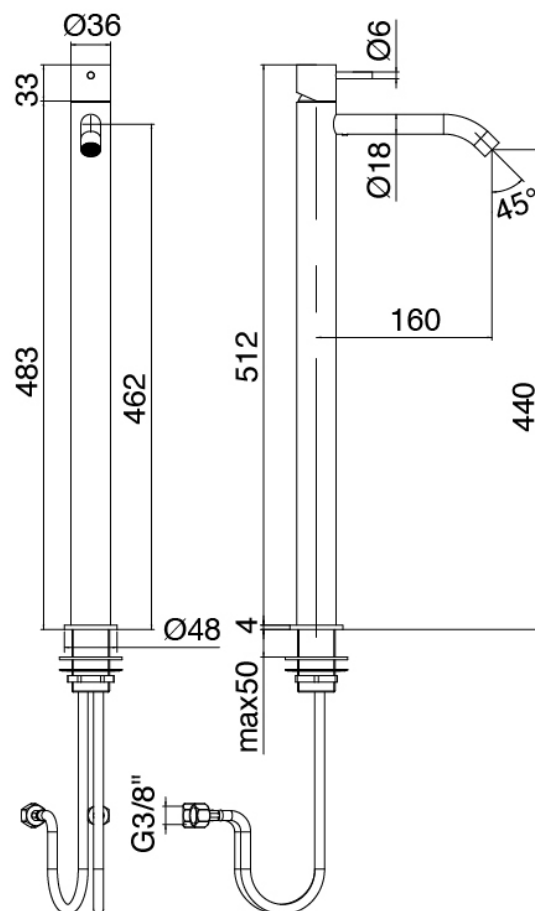

Modern - Monomando lavabo

Codice kit: 3300 MLX-020

Monomando lavabo sin desagüe

Componenti

Mezclador monomando

Cod: 33001099A00

Monomando lavabo sin desague - 160 x H440 mm

Finiture disponibles: