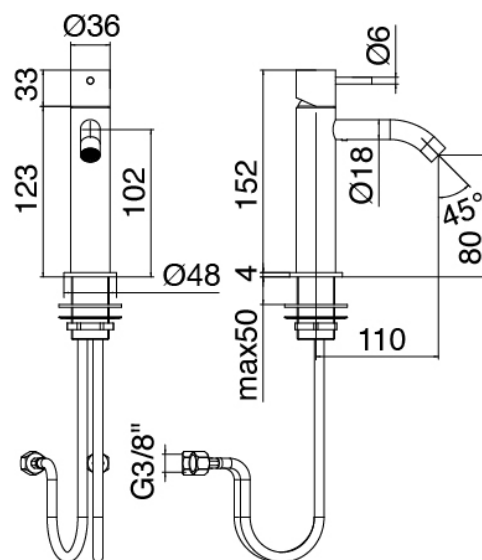

Modern - Monomando lavabo

Codice kit: 3300 MLX-010

Monomando lavabo sin desague

Componenti

Mezclador monomando

Cod: 33001106A00

Monomando lavabo sin desague - 110 x H80 mm

Finiture disponibili: