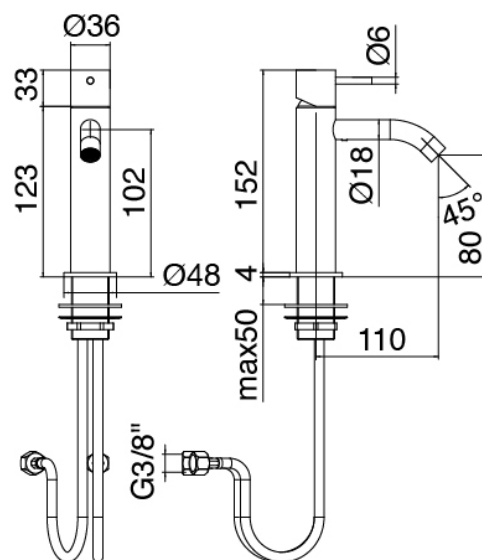

## Modern - Monomando lavabo

Codice kit: 3300 MLX-010

Monomando lavabo sin desague

## Componenti

### Mezclador monomando

Cod: 33001106A00

Monomando lavabo sin desague - 110 x H80 mm