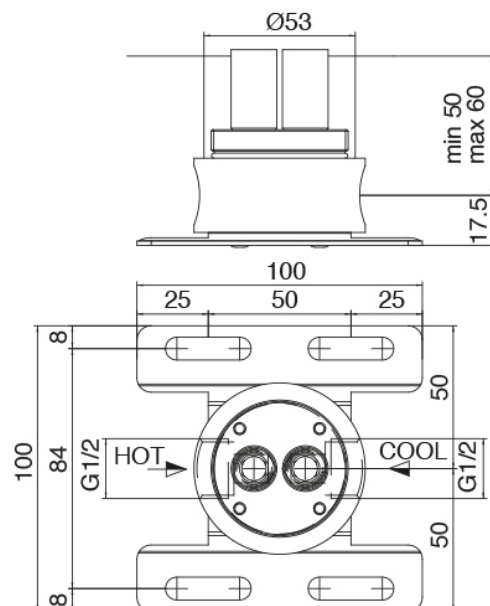

Modern - Monomando lavabo de columna

Codice kit: 3300 MLT-050

Monomando lavabo de columna

Componenti

Parte basta

Cod: 3300B100A00

Cano lavabo de columna - pieza empotrada

Mezclador monomando

Cod: 3300T100A00

Monomando lavabo de columna

Finiture disponibili:

finiture speciali su richiesta salvo quantitativi minimi di ordine garantiti

acero satinado

ASAS