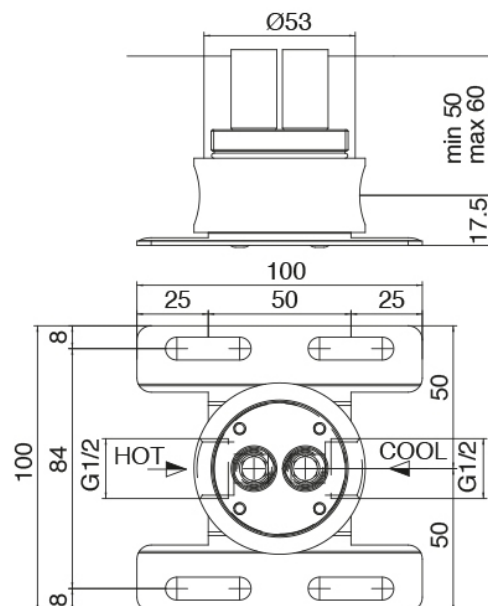

Modern - Monomando lavabo de columna

Codice kit: 3300 MLT-050

Monomando lavabo de columna

Componenti

Parte basta

Cod: 3300B100A00

Cano lavabo de columna - pieza empotrada

Mezclador monomando

Cod: 3300T100A00

Monomando lavabo de columna

Finiture disponibili:

finiture speciali su richiesta salvo quantitativi minimi di ordine garantiti

acero satinado

ASAS