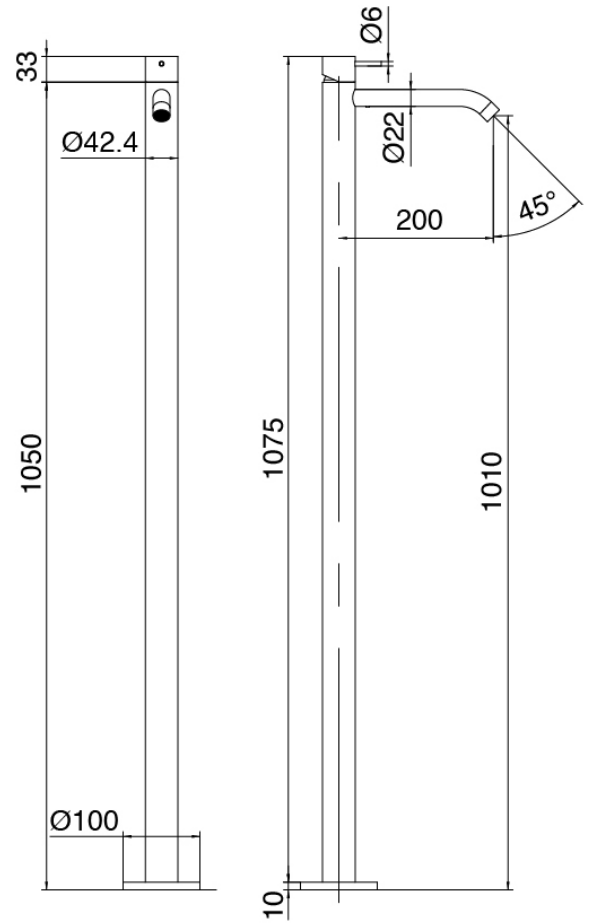

Modern - Monomando lavabo de columna

Codice kit: 3300 MLT-050

Monomando lavabo de columna

Componenti

Parte basta

Cod: 3300B100A00

Cano lavabo de columna - pieza empotrada

Mezclador monomando

Cod: 3300T100A00

Monomando lavabo de columna

Finiture disponibili:

finiture speciali su richiesta salvo quantitativi minimi di ordine garantiti

acero satinado

ASAS