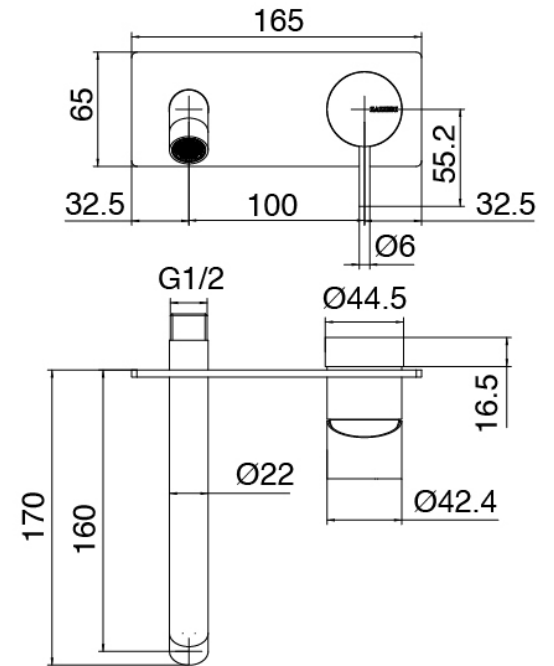

Mezclador monomando

Cod: 3300A113A00

Bateria lavabo de empotrar - parte externa

Finiture disponibles:

finiture especiales su riqueta salvo quantitativi minimi di ordine garantiti

acero satinado

ASAS