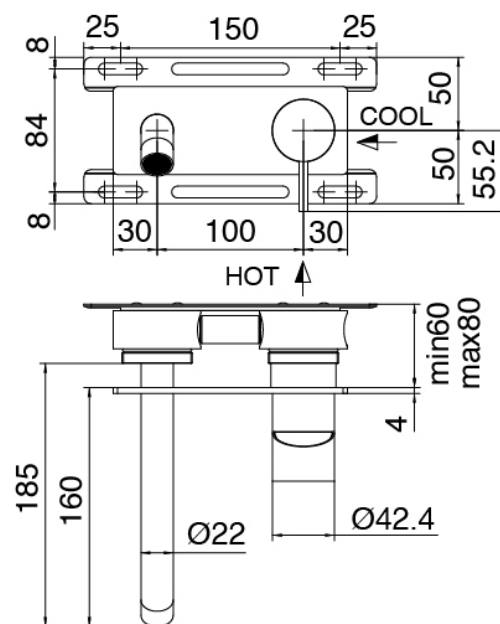

## Modern - Bateria lavabo de empotrar

Codice kit: 3300 MLI-040

Bateria lavabo de empotrar

### Parte basta

Cod: 3300B113A00

Bateria lavabo de empotrar- pieza empotrada