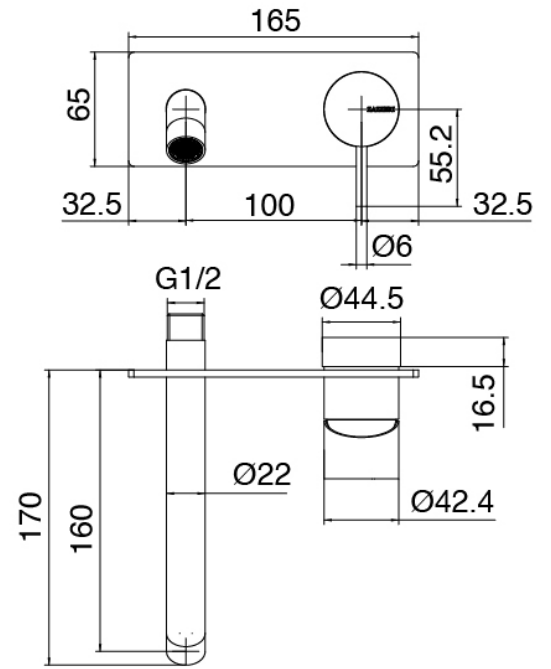

Parte basta

Cod: 3300B113A00

Bateria lavabo de empotrar- pieza empotrada

Mezclador monomando

Cod: 3300A113A00

Bateria lavabo de empotrar - parte externa

Finiture disponibili:

finiture speciali su richiesta salvo quantitativi minimi di ordine garantiti