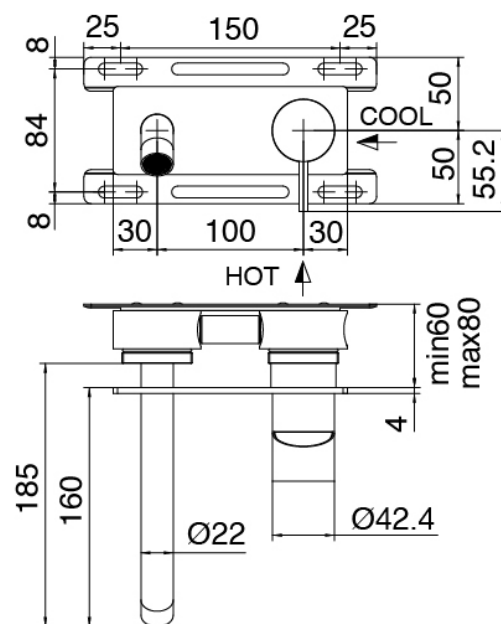

image not found or type unknown http://zazzeri.tesa.com.net/es/wp-content/uploads/2017/04/b3daf2_357a447007

Modern - Bateria lavabo de empotrar

Codice kit: 3300 MLI-040

Bateria lavabo de empotrar

Componenti

Parte basta

Cod: 3300B113A00

Bateria lavabo de empotrar- pieza empotrada

Mezclador monomando

Cod: 3300A113A00

Bateria lavabo de empotrar - parte externa

Finiture disponibili:

finiture speciali su richiesta salvo quantitativi minimi di ordine garantiti