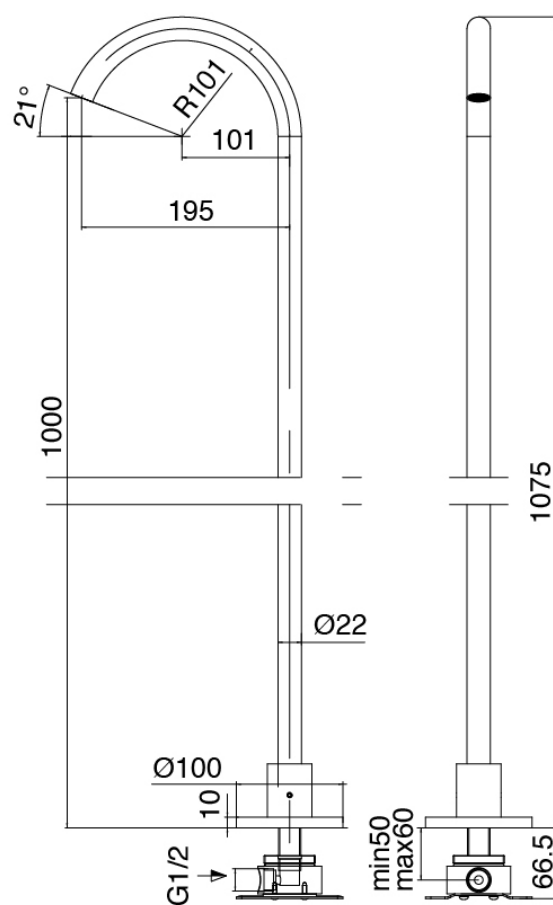

## Modern - Monomando lavabo de encimera

Codice kit: 3300 GLT-060

Monomando lavabo de encimera y cano lavabo de columna

### Parte basta

Cod: 3300B099A00

Lavabo de columna - pieza empontrada

### Cano lavabo de columna

Cod: 3300T099A00

Cano lavabo de columna

### Mezclador monomando

Cod: 3300M108A00

Monomando de piano - Ø36mm

Finiture disponibili:

finiture speciali su richiesta salvo quantitativi minimi di ordine garantiti

acero satinado

ASAS