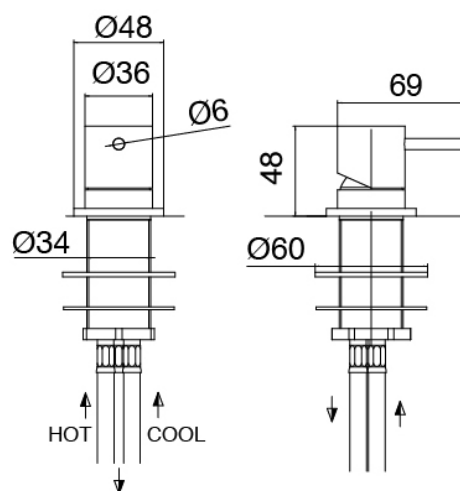

### Parte basta

Cod: 3300B099A00

Lavabo de columna - pieza empontrada

### Cano lavabo de columna

Cod: 3300T099A00

Cano lavabo de columna

### Mezclador monomando

Cod: 3300M108A00

Monomando de piano - Ø36mm

Finiture disponibili:

finiture speciali su richiesta salvo quantitativi minimi di ordine garantiti

acero satinado

ASAS