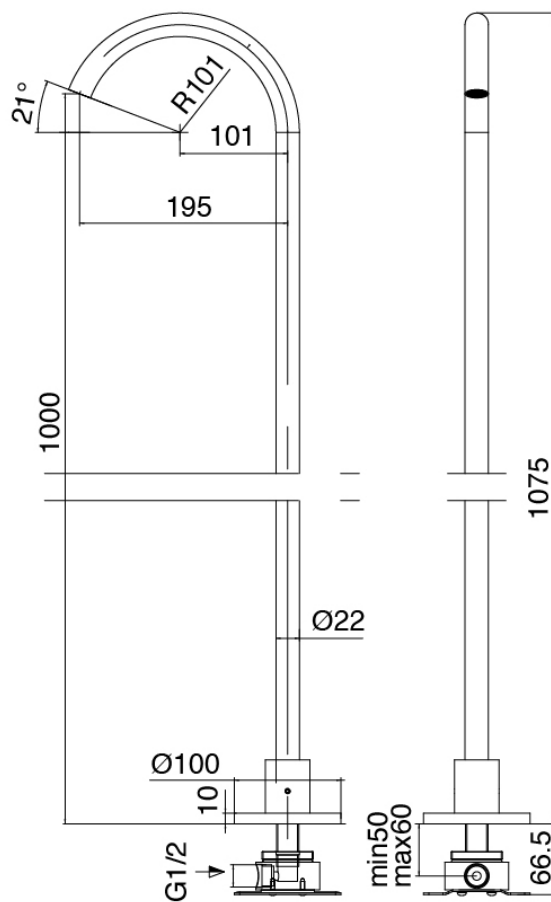

## Modern - Monomando lavabo de encimera

Codice kit: 3300 GLT-060

Monomando lavabo de encimera y cano lavabo de columna

### Parte basta

Cod: 3300B099A00

Lavabo de columna - pieza empontrada

### Cano lavabo de columna

Cod: 3300T099A00

Cano lavabo de columna

### Mezclador monomando

Cod: 3300M108A00

Monomando de piano - Ø36mm

Finiture disponibili:

finiture speciali su richiesta salvo quantitativi minimi di ordine garantiti

acero satinado

ASAS