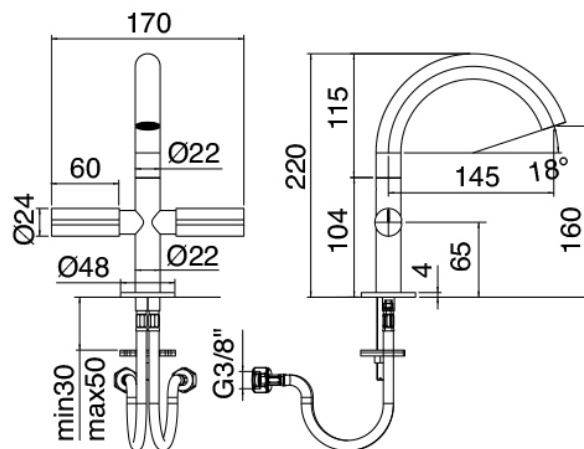

## Modern - Grifo de lavabo tradicional

Codice kit: 3301 BLX-020

Grifo de lavabo tradicional monobloc sin desague

## Componenti

### Monobloc

Cod: 33013102A00

Monobloc lavabo caño giratorio - 145 x h160mm