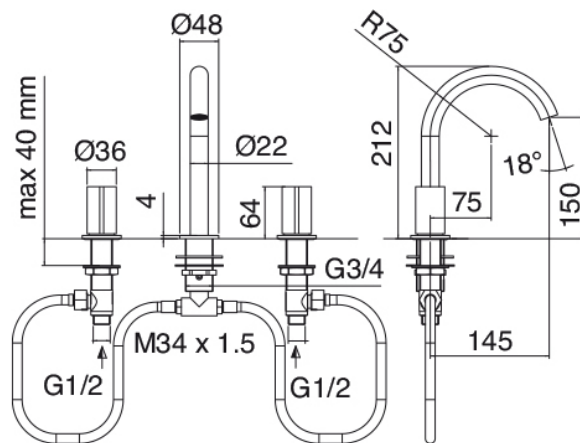

image not found or type unknown http://zazzeri.tesa.com.net/es/wp-content/uploads/2017/04/b3daf2_357a447007

Modern - Grifo de lavabo tradicional

Codice kit: 3301 BLX-010

Grifo de lavabo tradicional 3 orificios sin desagüe

Componenti

Conjunto de grifos

Cod: 33010102A02

Batería lavabo caño giratorio - 145 x h150mm

Finiture disponibili:

finiture speciali su richiesta salvo quantitativi minimi di ordine garantiti

acero satinado

ASAS