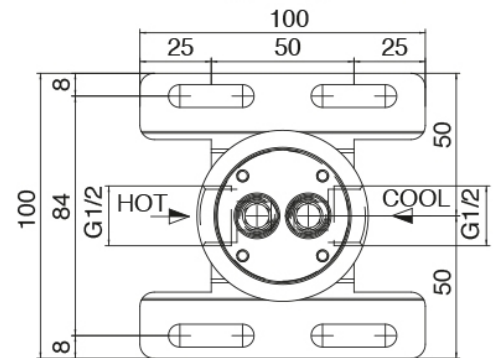

Modern - Grifos tradicionales con lavabo empotrado

Codice kit: 3301 BLI-090

Bateria lavabo de empotrar tradicionales y cano lavabo de techo

Componenti

Parte basta

Cod: 3301B402A00

3 orificios de ducha empotrado - pieza empotrada

Comando 3 orificios

Cod: 3301A402A00

3 orificios de lavabo/ducha empotrado - pieza externa

Parte basta

Cod: 3300B110A00

Ducha de techo - pieza empotrada

Cano lavabo de techo

Cod: 33000110A00