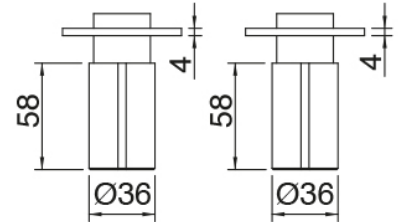

Modern - Grifos tradicionales con lavabo empotrado

Codice kit: 3301 BLI-090

Bateria lavabo de empotrar tradicionales y cano lavabo de techo

Componenti

Parte basta

Cod: 3301B402A00

3 orificios de ducha empotrado - pieza empotrada

Comando 3 orificios

Cod: 3301A402A00

3 orificios de lavabo/ducha empotrado - pieza externa

Parte basta

Cod: 3300B110A00

Ducha de techo - pieza empotrada

Cano lavabo de techo

Cod: 33000110A00