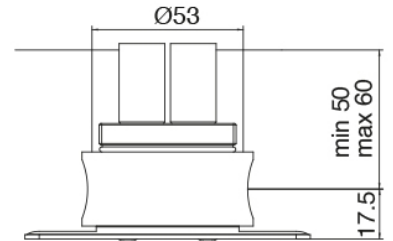

Modern - Grifos tradicionales con lavabo empotrado

Codice kit: 3301 BLI-090

Bateria lavabo de empotrar tradicionales y cano lavabo de techo

Componenti

Parte basta

Cod: 3301B402A00

3 orificios de ducha empotrado - pieza empotrada

Comando 3 orificios

Cod: 3301A402A00

3 orificios de lavabo/ducha empotrado - pieza externa

Parte basta

Cod: 3300B110A00

Ducha de techo - pieza empotrada

Cano lavabo de techo

Cod: 33000110A00