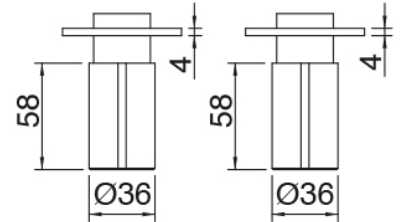

Modern - Grifos tradicionales con lavabo empotrado

Codice kit: 3301 BLI-090

Bateria lavabo de empotrar tradicionales y cano lavabo de techo

Componenti

Parte basta

Cod: 3301B402A00

3 orificios de ducha empotrado - pieza empotrada

Comando 3 orificios

Cod: 3301A402A00

3 orificios de lavabo/ducha empotrado - pieza externa

Parte basta

Cod: 3300B110A00

Ducha de techo - pieza empotrada

Cano lavabo de techo

Cod: 33000110A00