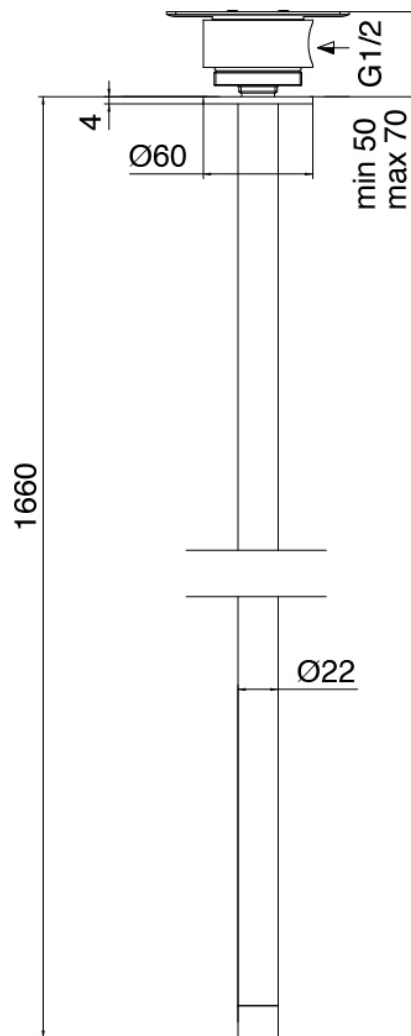

Cano lavabo de techo

Cod: 33000110A00

Cano lavabo de techo

Finiture disponibili:

finiture speciali su richiesta salvo quantitativi minimi di ordine garantiti

acero satinado

ASAS