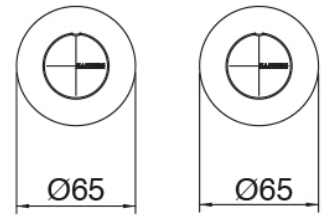

Modern - Grifos tradicionales con lavabo empotrado

Codice kit: 3301 BLI-090

Bateria lavabo de empotrar tradicionales y cano lavabo de techo

Componenti

Parte basta

Cod: 3301B402A00

3 orificios de ducha empotrado - pieza empotrada

Comando 3 orificios

Cod: 3301A402A00

3 orificios de lavabo/ducha empotrado - pieza externa

Parte basta

Cod: 3300B110A00

Ducha de techo - pieza empotrada

Cano lavabo de techo

Cod: 33000110A00