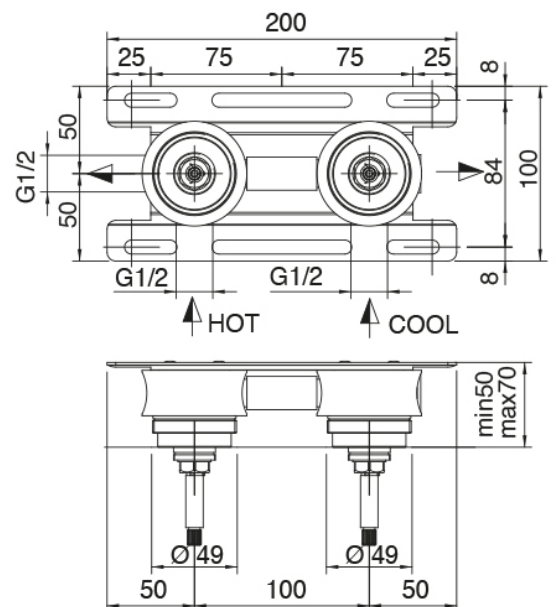

Modern - Grifos tradicionales con lavabo empotrado

Codice kit: 3301 BLI-090

Bateria lavabo de empotrar tradicionales y cano lavabo de techo

Componenti

Parte basta

Cod: 3301B402A00

3 orificios de ducha empotrado - pieza empotrada

Comando 3 orificios

Cod: 3301A402A00

3 orificios de lavabo/ducha empotrado - pieza externa

Parte basta

Cod: 3300B110A00

Ducha de techo - pieza empotrada

Cano lavabo de techo

Cod: 33000110A00