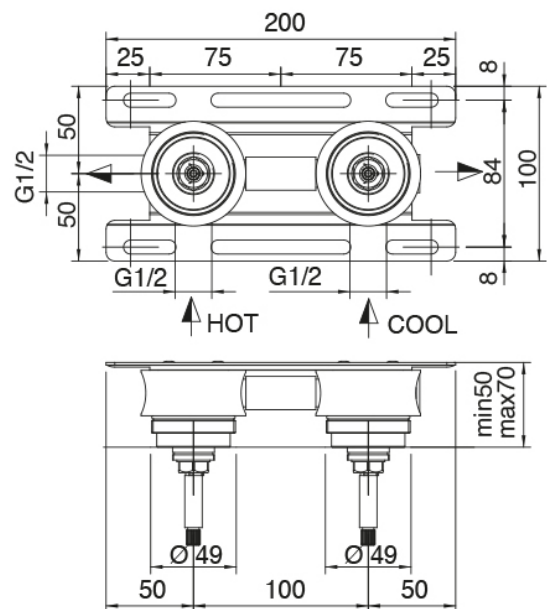

## Modern - Grifos tradicionales con lavabo empotrado

Codice kit: 3301 BLI-090

Bateria lavabo de empotrar tradicionales y cano lavabo de techo

### Parte basta

Cod: 3301B402A00

3 orificios de ducha empotrado - pieza empotrada

### Comando 3 orificios

Cod: 3301A402A00

3 orificios de lavabo/ducha empotrado - pieza externa

### Parte basta

Cod: 3300B110A00

Ducha de techo - pieza empotrada