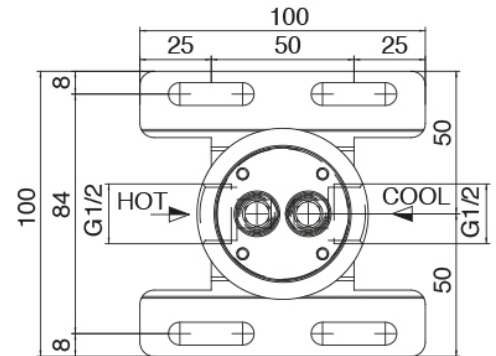

### Parte basta

Cod: 3301B402A00

3 orificios de ducha empotrado - pieza empotrada

### Comando 3 orificios

Cod: 3301A402A00

3 orificios de lavabo/ducha empotrado - pieza externa

### Parte basta

Cod: 3300B110A00

Ducha de techo - pieza empotrada