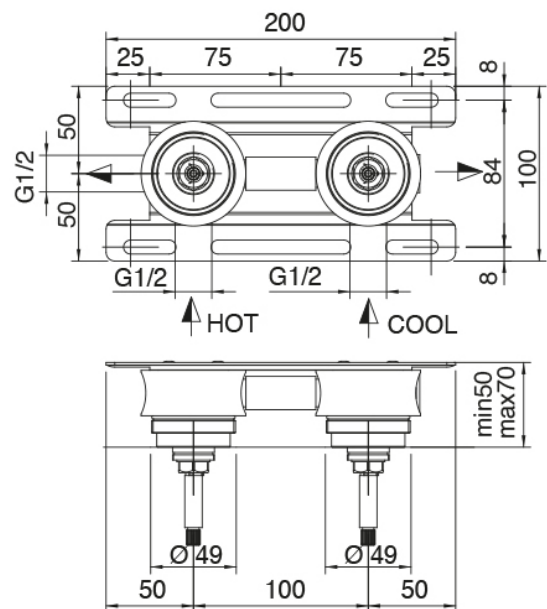

Modern - Grifos tradicionales con lavabo empotrado

Codice kit: 3301 BLI-090

Bateria lavabo de empotrar tradicionales y cano lavabo de techo

Componenti

Parte basta

Cod: 3301B402A00

3 orificios de ducha empotrado - pieza empotrada

Comando 3 orificios

Cod: 3301A402A00

3 orificios de lavabo/ducha empotrado - pieza externa

Parte basta

Cod: 3300B110A00

Ducha de techo - pieza empotrada

Cano lavabo de techo

Cod: 33000110A00