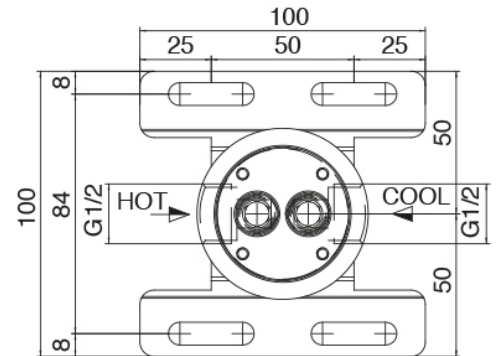

Modern - Grifos tradicionales con lavabo empotrado

Codice kit: 3301 BLI-090

Bateria lavabo de empotrar tradicionales y cano lavabo de techo

Componenti

Parte basta

Cod: 3301B402A00

3 orificios de ducha empotrado - pieza empotrada

Comando 3 orificios

Cod: 3301A402A00

3 orificios de lavabo/ducha empotrado - pieza externa

Parte basta

Cod: 3300B110A00

Ducha de techo - pieza empotrada

Cano lavabo de techo

Cod: 33000110A00