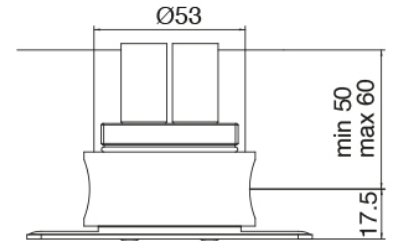

Modern - Grifos tradicionales con lavabo empotrado

Codice kit: 3301 BLI-090

Bateria lavabo de empotrar tradicionales y cano lavabo de techo

Componenti

Parte basta

Cod: 3301B402A00

3 orificios de ducha empotrado - pieza empotrada

Comando 3 orificios

Cod: 3301A402A00

3 orificios de lavabo/ducha empotrado - pieza externa

Parte basta

Cod: 3300B110A00

Ducha de techo - pieza empotrada

Cano lavabo de techo

Cod: 33000110A00