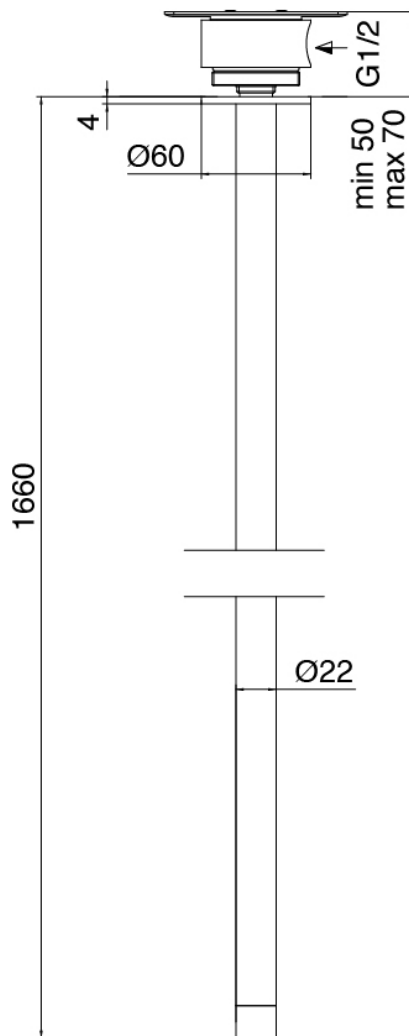

Cano lavabo de techo

Cod: 33000110A00

Cano lavabo de techo

Finiture disponibili:

finiture speciali su richiesta salvo quantitativi minimi di ordine garantiti

acero satinado

ASAS