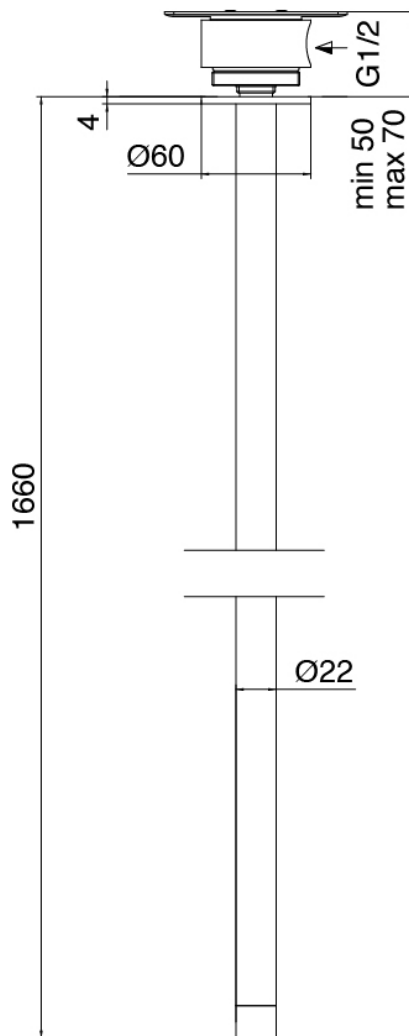

### Parte basta

Cod: 3301B402A00

3 orificios de ducha empotrado - pieza empotrada

### Comando 3 orificios

Cod: 3301A402A00

3 orificios de lavabo/ducha empotrado - pieza externa

### Parte basta

Cod: 3300B110A00

Ducha de techo - pieza empotrada

### Cano lavabo de techo

Cod: 33000110A00

Cano lavabo de techo