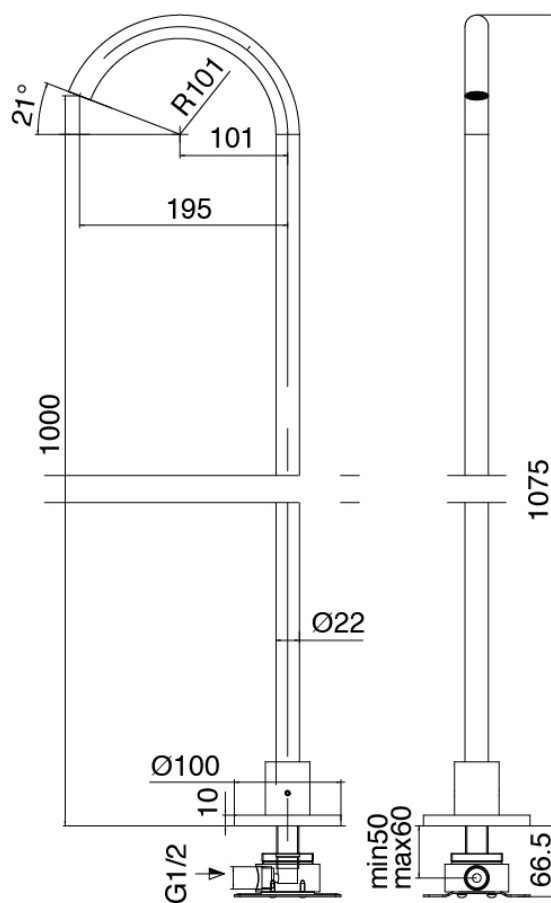

### Parte basta

Cod: 3301B402A00

3 orificios de ducha empotrado - pieza empotrada

### Comando 3 orificios

Cod: 3301A402A00

3 orificios de lavabo/ducha empotrado - pieza externa

### Parte basta

Cod: 3300B099A00

Lavabo de columna - pieza empontrada

## Cano lavabo de columna

Cod: 3300T099A00

Cano lavabo de columna