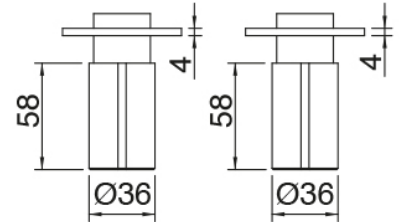

Modern - Grifos tradicionales con lavabo empotrado

Codice kit: 3301 BLI-080

Bateria lavabo de empotrar tradicionales y cano bañera de columna

Componenti

Parte basta

Cod: 3301B402A00

3 orificios de ducha empotrado - pieza empotrada

Comando 3 orificios

Cod: 3301A402A00

3 orificios de lavabo/ducha empotrado - pieza externa

Parte basta

Cod: 3300B099A00

Lavabo de columna - pieza empontrada

Cano lavabo de columna

Cod: 3300T099A00