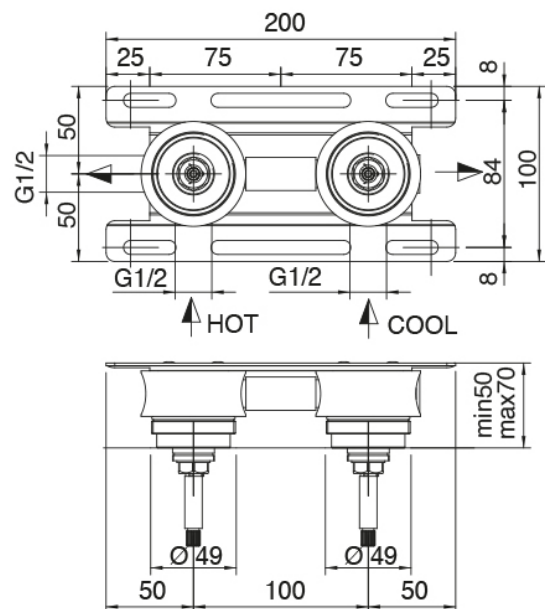

## Modern - Grifos tradicionales con lavabo empotrado

Codice kit: 3301 BLI-080

Bateria lavabo de empotrar tradicionales y cano bañera de columna

### Parte basta

Cod: 3301B402A00

3 orificios de ducha empotrado - pieza empotrada