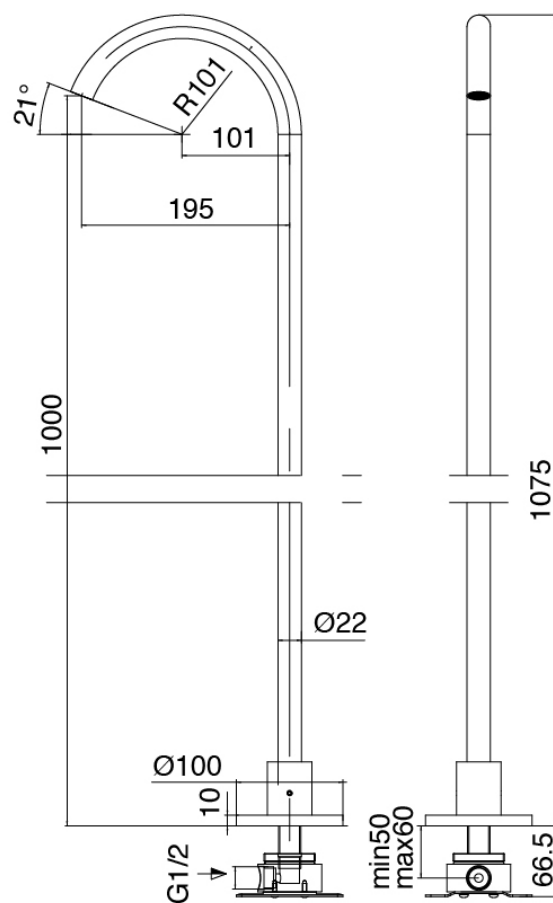

Cano lavabo de columna

Cod: 3300T099A00

Cano lavabo de columna

Finiture disponibili:

finiture speciali su richiesta salvo quantitativi minimi di ordine garantiti

acero satinado

ASAS