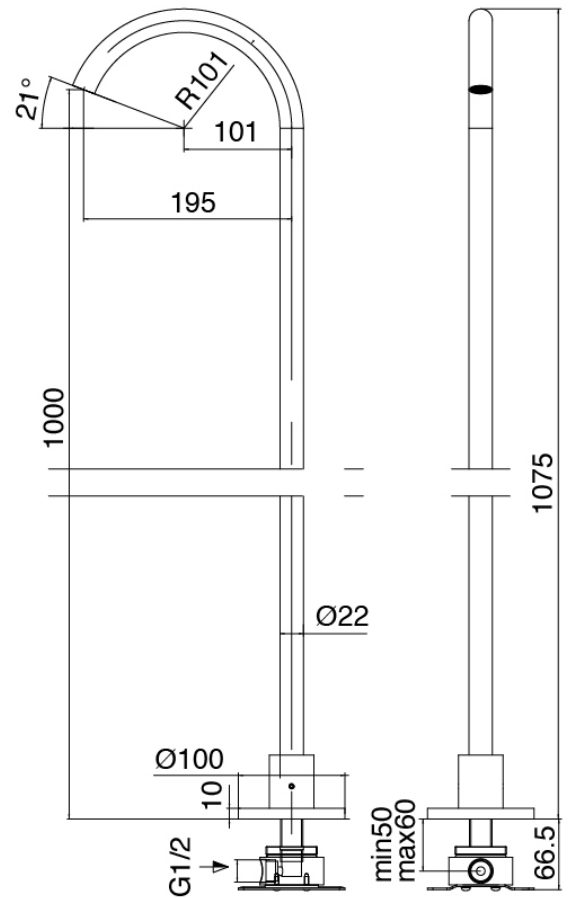

### Parte basta

Cod: 3301B402A00

3 orificios de ducha empotrado - pieza empotrada

### Comando 3 orificios

Cod: 3301A402A00

3 orificios de lavabo/ducha empotrado - pieza externa

### Parte basta

Cod: 3300B099A00

Lavabo de columna - pieza empontrada

## Cano lavabo de columna

Cod: 3300T099A00

Cano lavabo de columna