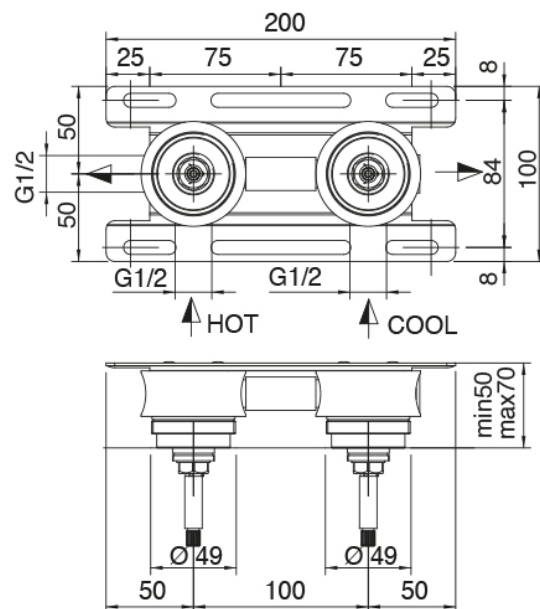

Modern - Grifos tradicionales con lavabo empotrado

Codice kit: 3301 BLI-080

Bateria lavabo de empotrar tradicionales y cano bañera de columna

Componenti

Parte basta

Cod: 3301B402A00

3 orificios de ducha empotrado - pieza empotrada

Comando 3 orificios

Cod: 3301A402A00

3 orificios de lavabo/ducha empotrado - pieza externa

Parte basta

Cod: 3300B099A00

Lavabo de columna - pieza empontrada

Cano lavabo de columna

Cod: 3300T099A00