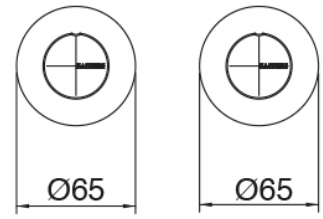

Comando 3 orificios

Cod: 3301A402A00

3 orificios de lavabo/ducha empotrado - pieza externa