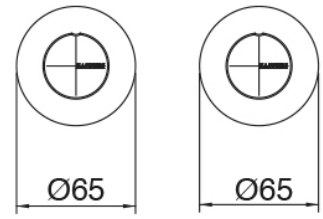

Modern - Grifos tradicionales con lavabo empotrado

Codice kit: 3301 BLI-080

Bateria lavabo de empotrar tradicionales y cano bañera de columna

Componenti

Parte basta

Cod: 3301B402A00

3 orificios de ducha empotrado - pieza empotrada

Comando 3 orificios

Cod: 3301A402A00

3 orificios de lavabo/ducha empotrado - pieza externa

Parte basta

Cod: 3300B099A00

Lavabo de columna - pieza empontrada

Cano lavabo de columna

Cod: 3300T099A00