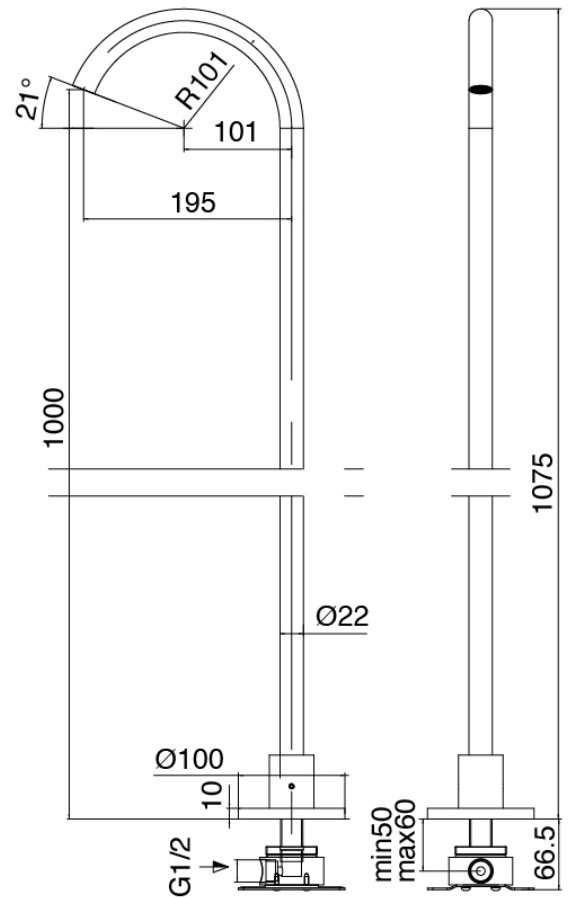

Modern - Grifos tradicionales con lavabo empotrado

Codice kit: 3301 BLI-080

Bateria lavabo de empotrar tradicionales y cano bañera de columna

Componenti

Parte basta

Cod: 3301B402A00

3 orificios de ducha empotrado - pieza empotrada

Comando 3 orificios

Cod: 3301A402A00

3 orificios de lavabo/ducha empotrado - pieza externa

Parte basta

Cod: 3300B099A00

Lavabo de columna - pieza empontrada

Cano lavabo de columna

Cod: 3300T099A00