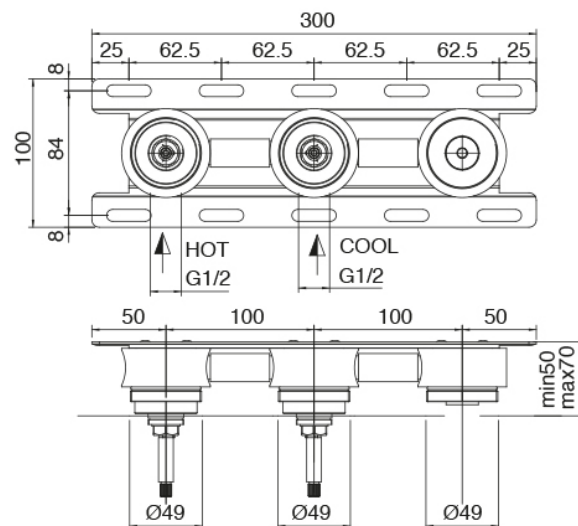

## Modern - Grifos tradicionales con lavabo empotrado

Codice kit: 3301 BLI-050

Batería lavabo de empotrar tradicionales sin desagüe – Comandos izquierdos

## Componenti

### Parte basta

Cod: 3301B114A0S

Parte interna batería lavabo de empotrar - Comandos izquierdos