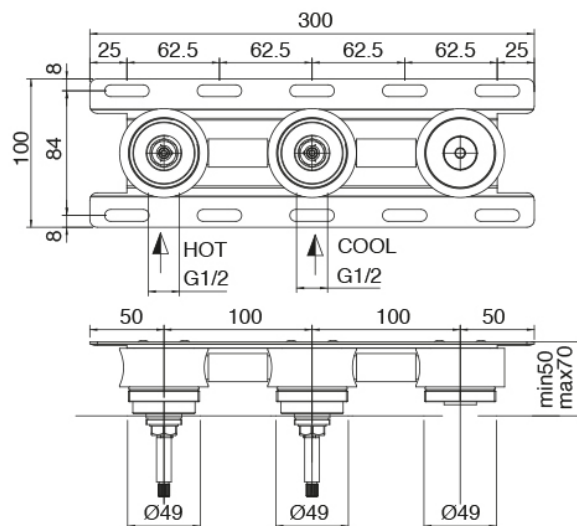

Modern - Grifos tradicionales con lavabo empotrado

Codice kit: 3301 BLI-050

Batería lavabo de empotrar tradicionales sin desagüe – Comandos izquierdos

Componenti

Parte basta

Cod: 3301B114A0S

Parte interna batería lavabo de empotrar - Comandos izquierdos

Conjunto de grifos

Cod: 3301A114A00

Batería lavabo de empotrar - pieza externa - Caño
160mm

Finiture disponibili:

finiture speciali su richiesta salvo quantitativi minimi di ordine garantiti

acero satinado