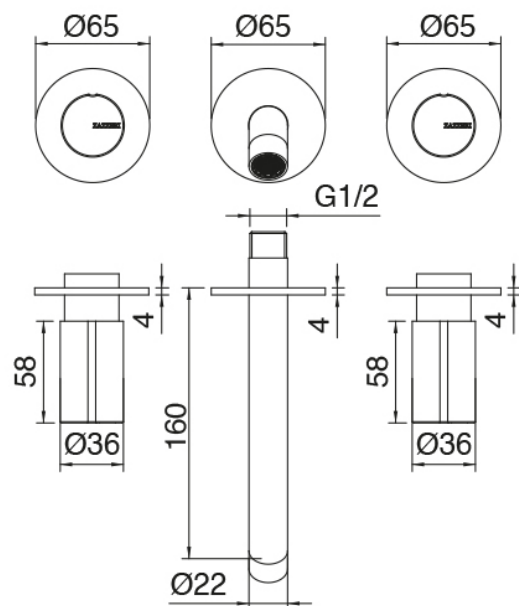

Modern - Grifos tradicionales con lavabo empotrado

Codice kit: 3301 BLI-050

Batería lavabo de empotrar tradicionales sin desagüe – Comandos izquierdos

Componenti

Parte basta

Cod: 3301B114A0S

Parte interna batería lavabo de empotrar - Comandos izquierdos

Conjunto de grifos

Cod: 3301A114A00

Batería lavabo de empotrar - pieza externa - Caño
160mm

Finiture disponibili:

finiture speciali su richiesta salvo quantitativi minimi di ordine garantiti

acero satinado