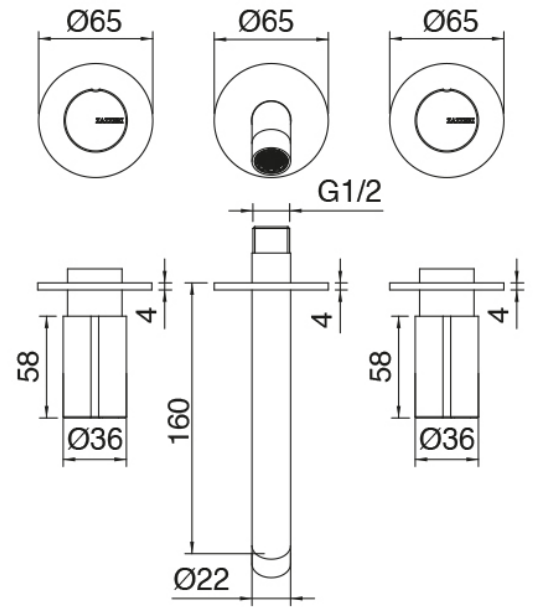

### Parte basta

Cod: 3301B114A0S

Parte interna batería lavabo de empotrar - Comandos izquierdos

### Conjunto de grifos

Cod: 3301A114A00

Batería lavabo de empotrar - pieza externa - Caño  
160mm