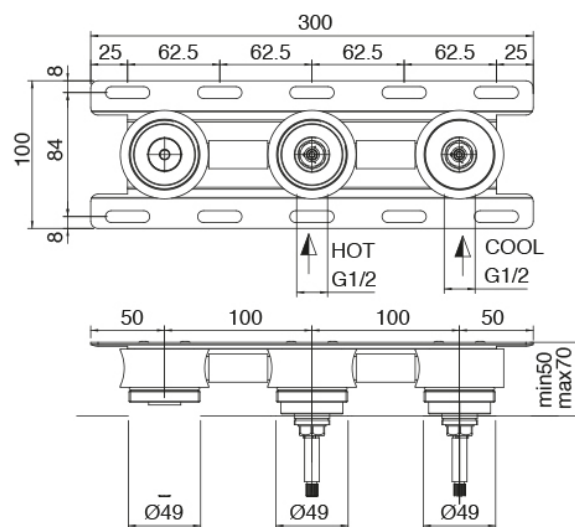

Modern - Grifos tradicionales con lavabo empotrado

Codice kit: 3301 BLI-040

Batería lavabo de empotrar tradicionales sin desagüe – Comandos derecho

Componenti

Parte basta

Cod: 3301B114A0D

Parte interna batería lavabo de empotrar - Comandos derecho

Conjunto de grifos

Cod: 3301A114A00

Batería lavabo de empotrar - pieza externa - Caño
160mm

Finiture disponibili:

finiture speciali su richiesta salvo quantitativi minimi di ordine garantiti

acero satinado