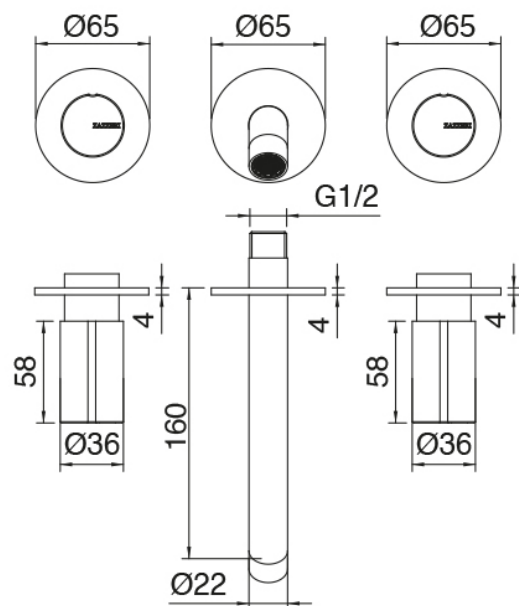

Modern - Grifos tradicionales con lavabo empotrado

Codice kit: 3301 BLI-040

Batería lavabo de empotrar tradicionales sin desagüe – Comandos derecho

Componenti

Parte basta

Cod: 3301B114A0D

Parte interna batería lavabo de empotrar - Comandos derecho

Conjunto de grifos

Cod: 3301A114A00

Batería lavabo de empotrar - pieza externa - Caño
160mm

Finiture disponibili:

finiture speciali su richiesta salvo quantitativi minimi di ordine garantiti

acero satinado