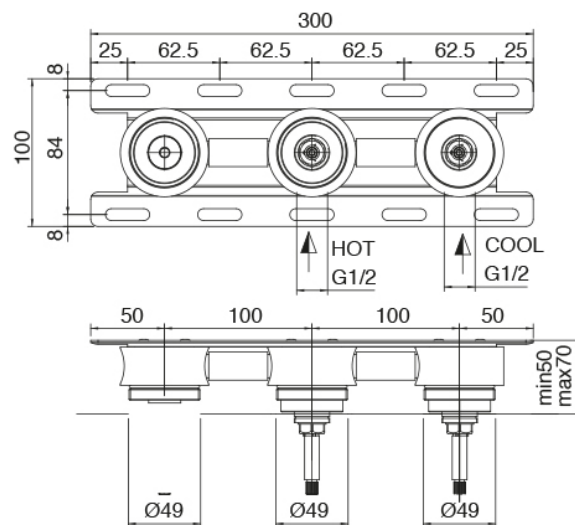

Modern - Grifos tradicionales con lavabo empotrado

Codice kit: 3301 BLI-040

Batería lavabo de empotrar tradicionales sin desagüe – Comandos derecho

Componenti

Parte basta

Cod: 3301B114A0D

Parte interna batería lavabo de empotrar - Comandos derecho

Conjunto de grifos

Cod: 3301A114A00

Batería lavabo de empotrar - pieza externa - Caño
160mm

Finiture disponibili:

finiture speciali su richiesta salvo quantitativi minimi di ordine garantiti

acero satinado