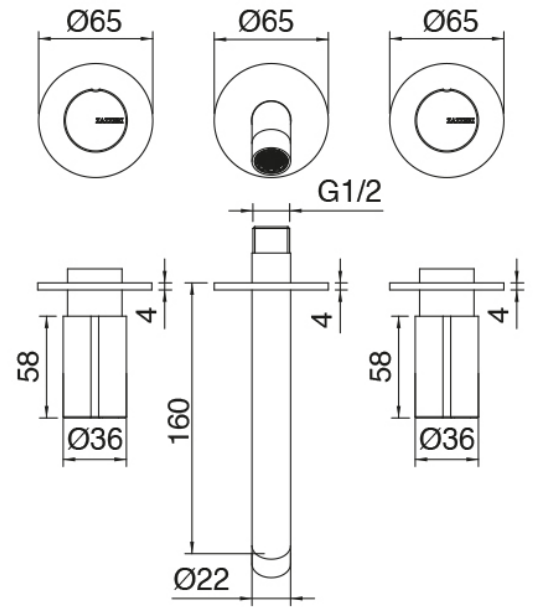

Modern - Grifos tradicionales con lavabo empotrado

Codice kit: 3301 BLI-040

Batería lavabo de empotrar tradicionales sin desagüe – Comandos derecho

Componenti

Parte basta

Cod: 3301B114A0D

Parte interna batería lavabo de empotrar - Comandos derecho

Conjunto de grifos

Cod: 3301A114A00

Batería lavabo de empotrar - pieza externa - Caño
160mm

Finiture disponibili:

finiture speciali su richiesta salvo quantitativi minimi di ordine garantiti

acero satinado