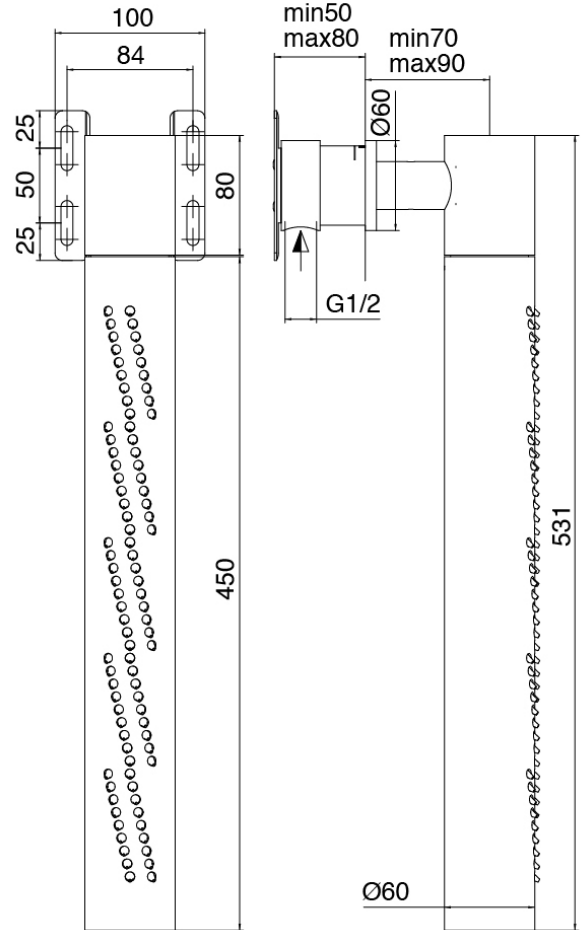

### Parte basta

Cod: 3300B402A00

Mezclador de ducha empotrado - pieza empotrada

### Mezclador monomando

Cod: 3300A402AA0

Mezclador de ducha empotrado - sin placa - pieza externa

### Parte basta

Cod: 3300B120A00

Ducha vertical/horizontal tubular de pared - A  
empotrar