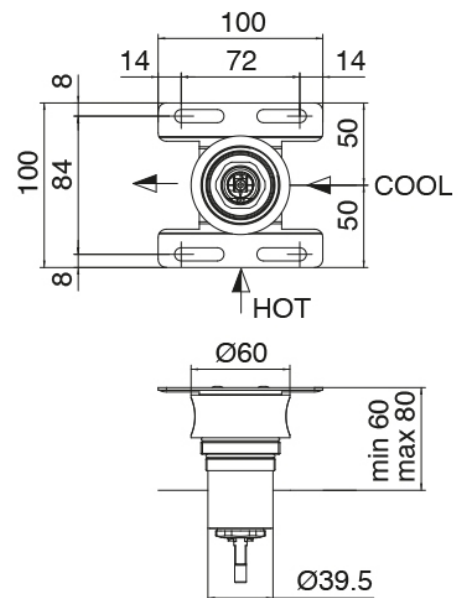

Componenti

Parte basta

Cod: 3300B402A00

Mezclador de ducha empotrado - pieza empotrada