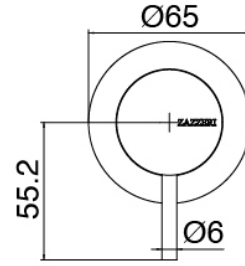

Mezclador monomando

Cod: 3300A402AA0

Mezclador de ducha empotrado - sin placa - pieza externa

Parte basta

Cod: 3300B120A00

Ducha vertical/horizontal tubular de pared - A
empotrar