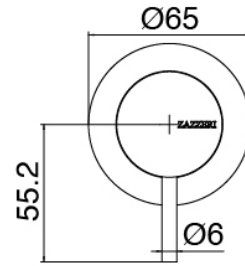

Modern - Ducha incorporado

Codice kit: 3300 UDI-130

Ducha incorporado con ducha vertical tubular giratoria con Flayfall

Componenti

Parte basta

Cod: 3300B402A00

Mezclador de ducha empotrado - pieza empotrada

Mezclador monomando

Cod: 3300A402AA0

Mezclador de ducha empotrado - sin placa - pieza externa

Parte basta

Cod: 3300B120A00

Ducha vertical/horizontal tubular de pared - A
empotrar

Ducha tubular Flyfall

Cod: 3300SO03A00