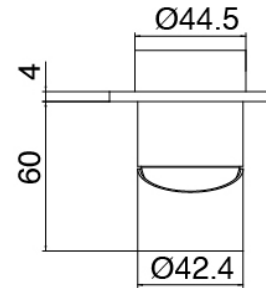

Modern - Ducha incorporado

Codice kit: 3300 UDI-130

Ducha incorporado con ducha vertical tubular giratoria con Flayfall

Componenti

Parte basta

Cod: 3300B402A00

Mezclador de ducha empotrado - pieza empotrada

Mezclador monomando

Cod: 3300A402AA0

Mezclador de ducha empotrado - sin placa - pieza externa

Parte basta

Cod: 3300B120A00

Ducha vertical/horizontal tubular de pared - A
empotrar

Ducha tubular Flyfall

Cod: 3300SO03A00