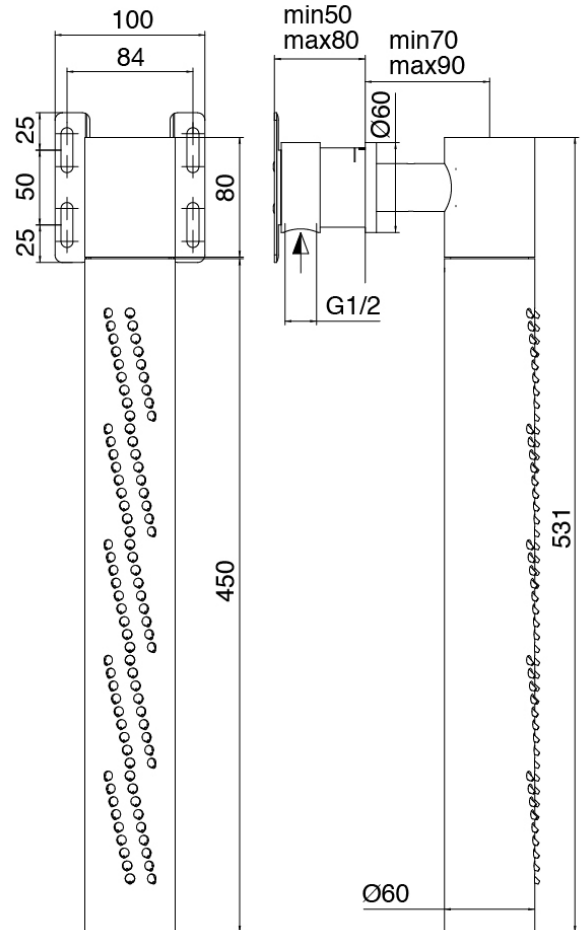

Modern - Ducha incorporado

Codice kit: 3300 UDI-130

Ducha incorporado con ducha vertical tubular giratoria con Flayfall

Componenti

Parte basta

Cod: 3300B402A00

Mezclador de ducha empotrado - pieza empotrada

Mezclador monomando

Cod: 3300A402AA0

Mezclador de ducha empotrado - sin placa - pieza externa

Parte basta

Cod: 3300B120A00

Ducha vertical/horizontal tubular de pared - A
empotrar

Ducha tubular Flyfall

Cod: 3300SO03A00

Ducha vertical tubular giratoria de pared con Flyfall

Finiture disponibili:

finiture speciali su richiesta salvo quantitativi minimi di ordine garantiti

acero satinado

ASAS