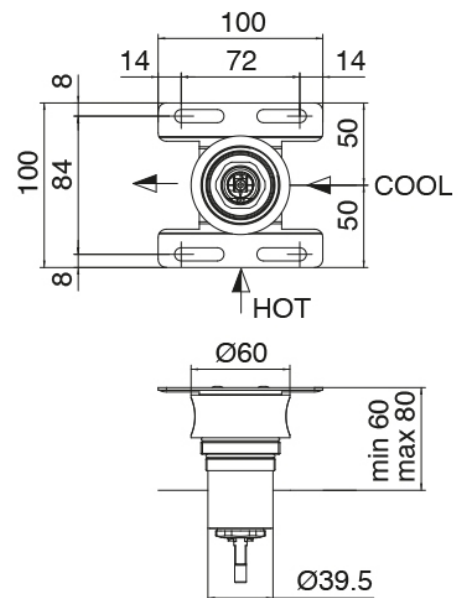

### Parte basta

Cod: 3300B402A00

Mezclador de ducha empotrado - pieza empotrada

### Mezclador monomando

Cod: 3300A402AA0

Mezclador de ducha empotrado - sin placa - pieza externa

### Parte basta

Cod: 3300B120A00

Ducha vertical/horizontal tubular de pared - A  
empotrar