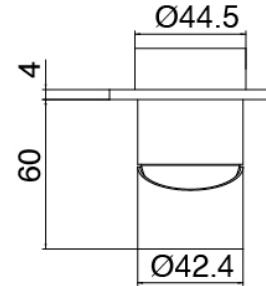

Mezclador monomando

Cod: 3300A402AA0

Mezclador de ducha empotrado - sin placa - pieza externa

Parte basta

Cod: 3300B120A00

Ducha vertical/horizontal tubular de pared - A
empotrar