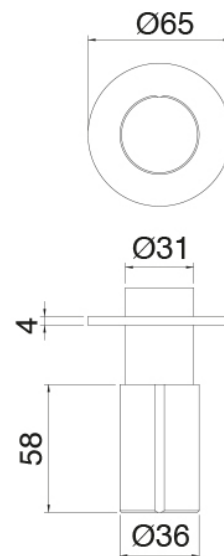

Modern - Ducha incorporado

Codice kit: 3301 UDI-110

Grupo termostatico empotrados 2 salidas, ducha de mano y ducha horizontal tubular giratoria

Componenti

Parte basta

Cod: 3300B120A00

Ducha vertical/horizontal tubular de pared - A
empotrar

Ducha tubular

Cod: 3300SO04A00

Ducha horizontal tubular giratoria de pared

Parte basta

Cod: 33000802A00

Grupo termostatico empotrados 2 salidas - piezas empotradas

Grifos en línea

Cod: 3301Y407AA0

Grifos en línea - piezas externas

Mando termostático

Cod: 3301T550AA0

Grupo termostatico empotrado - pieza externa

Ducha de mano

Cod: 3300Q419A00

Kit ducha de mano , con ducha, toma de agua y apoyo

Finiture disponibili: