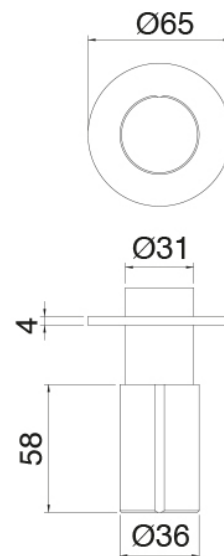

### Parte basta

Cod: 3300B120A00

Ducha vertical/horizontal tubular de pared - A  
empotrar

## Parte basta

Cod: 33000802A00

Grupo termostatico empotrados 2 salidas - piezas empotradas