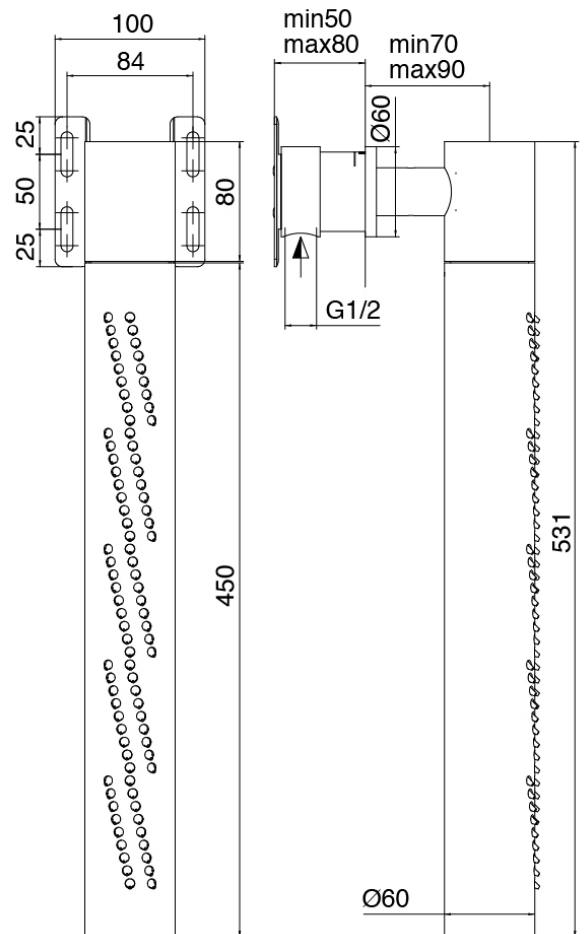

## Modern - Ducha incorporado

Codice kit: 3301 UDI-110

Grupo termostatico empotrados 2 salidas, ducha de mano y ducha horizontal tubular giratoria

### Parte basta

Cod: 3300B120A00

Ducha vertical/horizontal tubular de pared - A  
empotrar

## Ducha tubular

Cod: 3300SO04A00

Ducha horizontal tubular giratoria de pared

## Parte basta

Cod: 33000802A00

Grupo termostatico empotrados 2 salidas - piezas empotradas