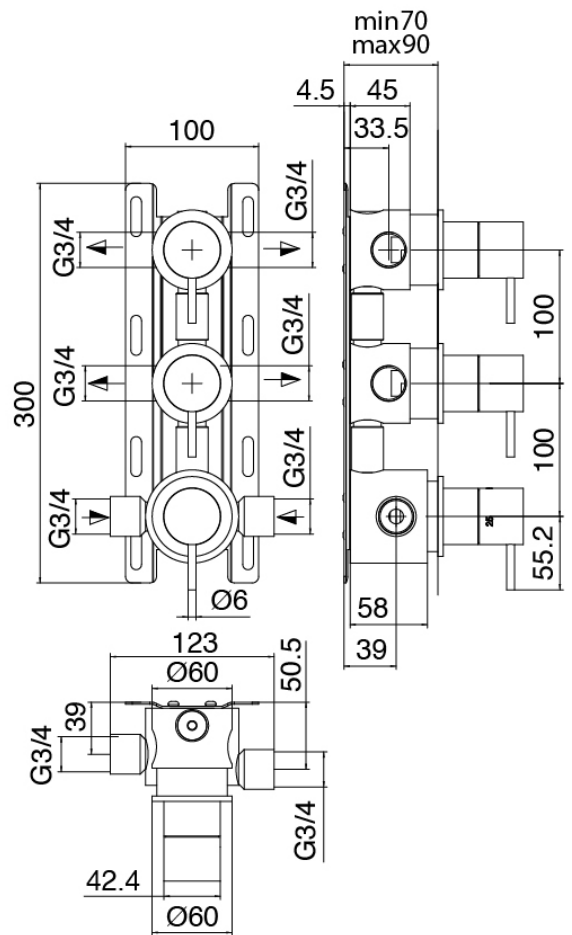

Modern - Ducha incorporado

Codice kit: 3301 UDI-110

Grupo termostatico empotrados 2 salidas, ducha de mano y ducha horizontal tubular giratoria

Componenti

Parte basta

Cod: 3300B120A00

Ducha vertical/horizontal tubular de pared - A
empotrar

Ducha tubular

Cod: 3300SO04A00

Ducha horizontal tubular giratoria de pared

Parte basta

Cod: 33000802A00

Grupo termostatico empotrados 2 salidas - piezas empotradas

Grifos en línea

Cod: 3301Y407AA0

Grifos en línea - piezas externas

Mando termostático

Cod: 3301T550AA0

Grupo termostatico empotrado - pieza externa

Ducha de mano

Cod: 3300Q419A00

Kit ducha de mano , con ducha, toma de agua y apoyo

Finiture disponibili: