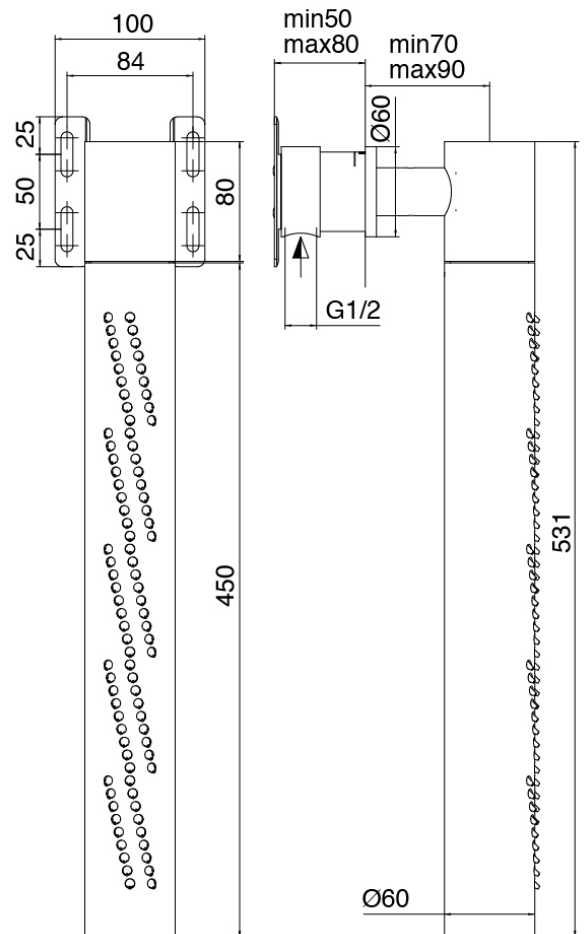

Modern - Ducha incorporado

Codice kit: 3301 UDI-110

Grupo termostatico empotrados 2 salidas, ducha de mano y ducha horizontal tubular giratoria

Componenti

Parte basta

Cod: 3300B120A00

Ducha vertical/horizontal tubular de pared - A
empotrar

Ducha tubular

Cod: 3300SO04A00

Ducha horizontal tubular giratoria de pared

Parte basta

Cod: 33000802A00

Grupo termostatico empotrados 2 salidas - piezas empotradas

Grifos en línea

Cod: 3301Y407AA0

Grifos en línea - piezas externas

Mando termostático

Cod: 3301T550AA0

Grupo termostatico empotrado - pieza externa

Ducha de mano

Cod: 3300Q419A00

Kit ducha de mano , con ducha, toma de agua y apoyo

Finiture disponibili: