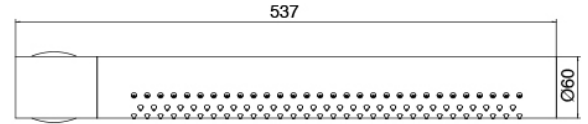

Modern - Ducha incorporado

Codice kit: 3301 UDI-110

Grupo termostatico empotrados 2 salidas, ducha de mano y ducha horizontal tubular giratoria

Componenti

Parte basta

Cod: 3300B120A00

Ducha vertical/horizontal tubular de pared - A
empotrar

Ducha tubular

Cod: 3300SO04A00

Ducha horizontal tubular giratoria de pared

Parte basta

Cod: 33000802A00

Grupo termostatico empotrados 2 salidas - piezas empotradas

Grifos en línea

Cod: 3301Y407AA0