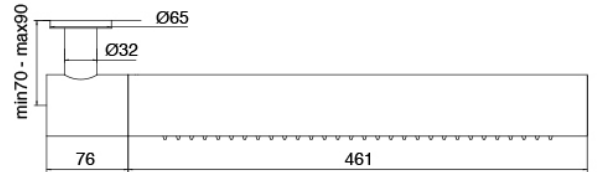

Modern - Ducha incorporado

Codice kit: 3301 UDI-110

Grupo termostatico empotrados 2 salidas, ducha de mano y ducha horizontal tubular giratoria

Componenti

Parte basta

Cod: 3300B120A00

Ducha vertical/horizontal tubular de pared - A
empotrar

Ducha tubular

Cod: 3300SO04A00

Ducha horizontal tubular giratoria de pared

Parte basta

Cod: 33000802A00

Grupo termostatico empotrados 2 salidas - piezas empotradas

Grifos en línea

Cod: 3301Y407AA0