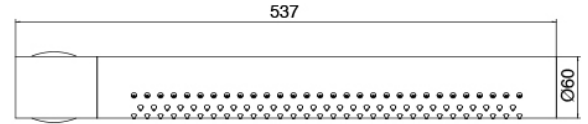

Ducha tubular

Cod: 3300SO04A00

Ducha horizontal tubular giratoria de pared