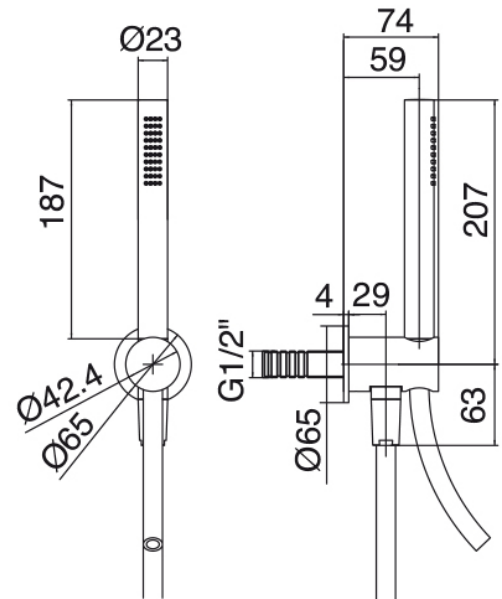

Ducha tubular

Cod: 3300SO04A00

Ducha horizontal tubular giratoria de pared

Parte basta

Cod: 33000802A00

Grupo termostatico empotrados 2 salidas - piezas empotradas

Grifos en línea

Cod: 3301Y407AA0

Grifos en línea - piezas externas

Mando termostático

Cod: 3301T550AA0

Grupo termostatico empotrado - pieza externa

Ducha de mano

Cod: 3300Q419A00

Kit ducha de mano , con ducha, toma de agua y apoyo

Finiture disponibili: