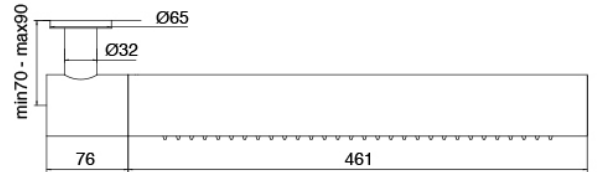

Ducha tubular

Cod: 3300SO04A00

Ducha horizontal tubular giratoria de pared