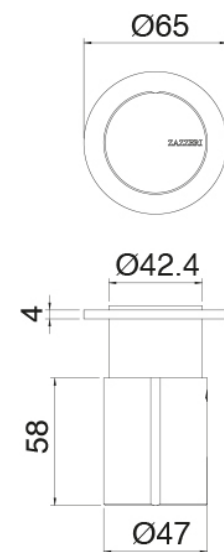

Modern - Ducha incorporado

Codice kit: 3301 UDI-110

Grupo termostatico empotrados 2 salidas, ducha de mano y ducha horizontal tubular giratoria

Componenti

Parte basta

Cod: 3300B120A00

Ducha vertical/horizontal tubular de pared - A
empotrar

Ducha tubular

Cod: 3300SO04A00

Ducha horizontal tubular giratoria de pared

Parte basta

Cod: 33000802A00

Grupo termostatico empotrados 2 salidas - piezas empotradas

Grifos en línea

Cod: 3301Y407AA0

Grifos en línea - piezas externas

Mando termostático

Cod: 3301T550AA0

Grupo termostatico empotrado - pieza externa

Ducha de mano

Cod: 3300Q419A00

Kit ducha de mano , con ducha, toma de agua y apoyo

Finiture disponibili: