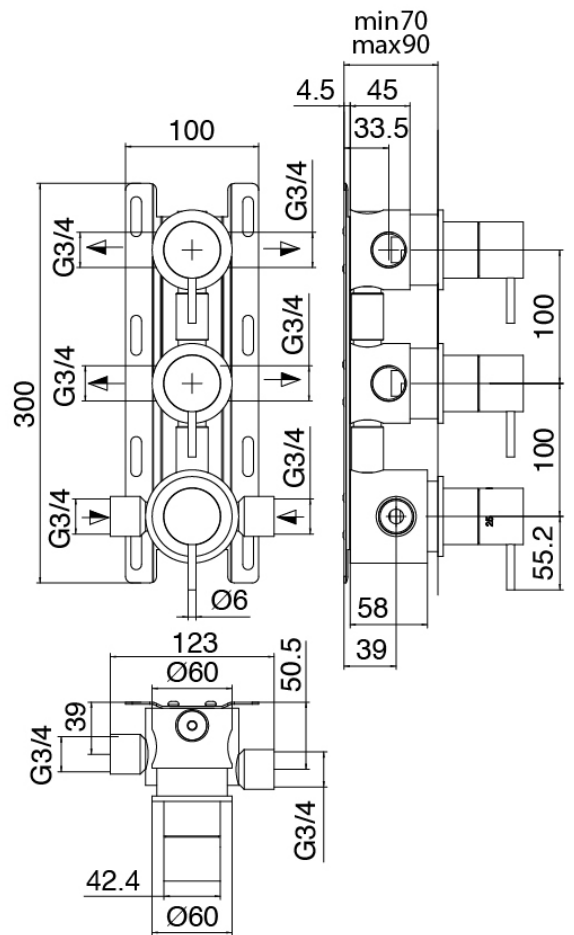

### Parte basta

Cod: 3300B120A00

Ducha vertical/horizontal tubular de pared - A  
empotrar

## Ducha tubular

Cod: 3300SO04A00

Ducha horizontal tubular giratoria de pared

## Parte basta

Cod: 33000802A00

Grupo termostatico empotrados 2 salidas - piezas empotradas