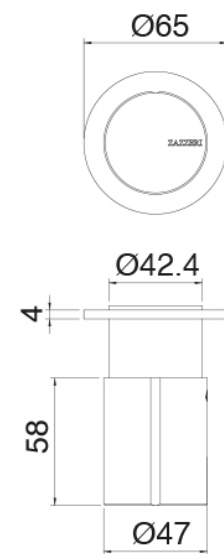

Mando termostático

Cod: 3301T550AA0

Grupo termostatico empotrado - pieza externa