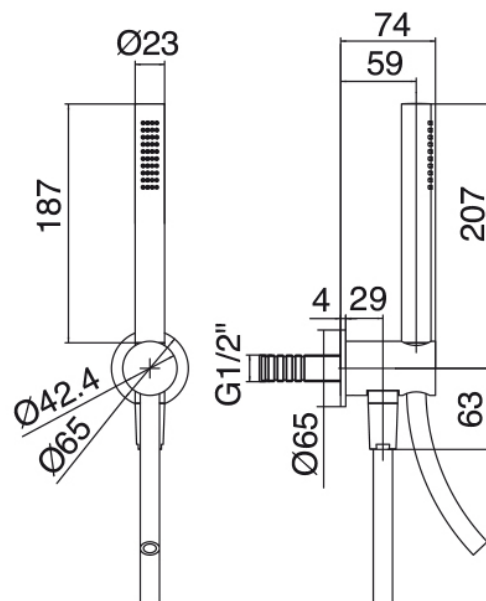

Ducha de mano

Cod: 3300Q419A00

Kit ducha de mano , con ducha, toma de agua y apoyo

Finiture disponibili:

finiture speciali su richiesta salvo quantitativi minimi di ordine garantiti

acero satinado

ASAS