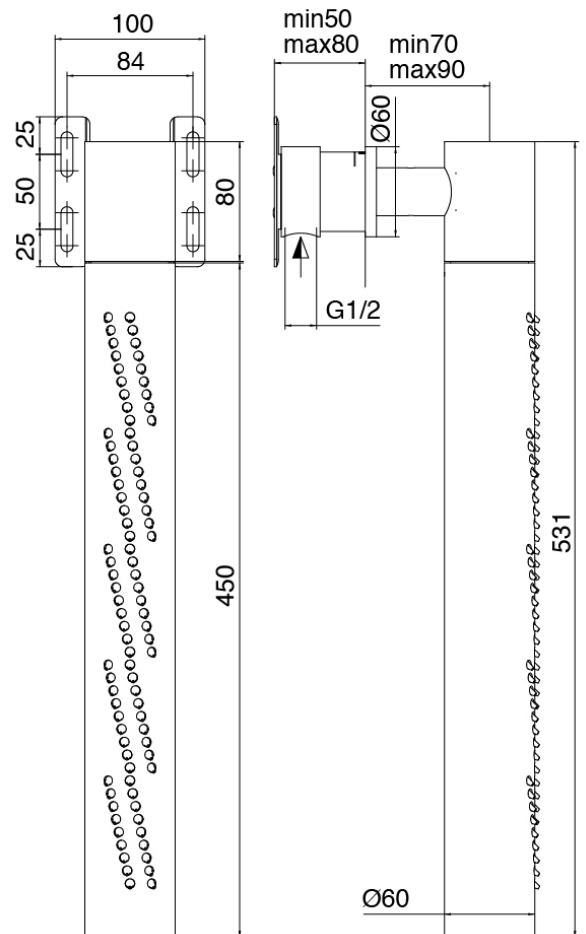

Modern - Mezclador bañera empotrado

Codice kit: 3301 GVI-120

Mezclador bañera empotrado 2 salidas con ducha de mano e ducha vertical tubular giratoria con Flyfall

Componenti

Parte basta

Cod: 3300B120A00

Ducha vertical/horizontal tubular de pared - A
empotrar

Comando 3 orificios

Cod: 3301A401A01

3 orificios de ducha empotrado con inversor a 2 salidas y Ducha de mano - pieza externa

Finiture disponibili:

finiture speciali su richiesta salvo quantitativi minimi di ordine garantiti