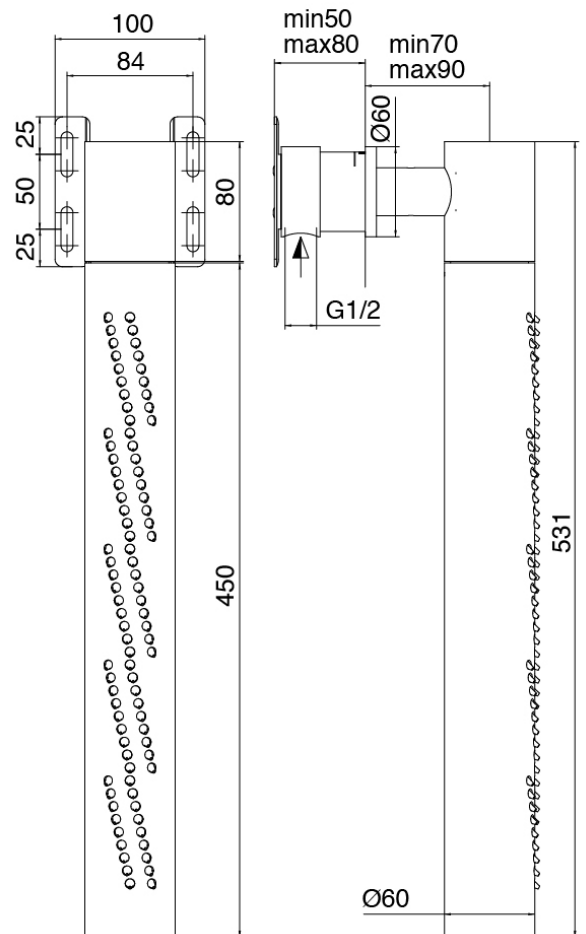

Modern - Mezclador bañera empotrado

Codice kit: 3301 GVI-120

Mezclador bañera empotrado 2 salidas con ducha de mano e ducha vertical tubular giratoria con Flyfall

Componenti

Parte basta

Cod: 3300B120A00

Ducha vertical/horizontal tubular de pared - A
empotrar

Ducha tubular Flyfall

Cod: 3300SO03A00

Ducha vertical tubular giratoria de pared con Flyfall

Parte basta

Cod: 3301B401A01

3 orificios de ducha empotrado con inversor a 2 salidas y Ducha de mano - pieza empotrada

Comando 3 orificios

Cod: 3301A401A01

3 orificios de ducha empotrado con inversor a 2 salidas y Ducha de mano - pieza externa

Finiture disponibili:

finiture speciali su richiesta salvo quantitativi minimi di ordine garantiti