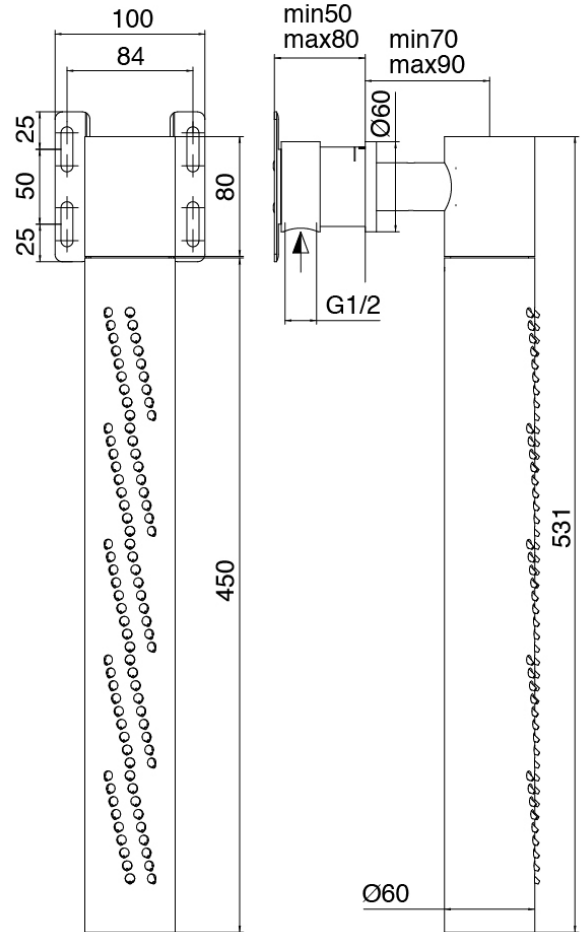

Modern - Mezclador bañera empotrado

Codice kit: 3301 GVI-120

Mezclador bañera empotrado 2 salidas con ducha de mano e ducha vertical tubular giratoria con Flyfall

Componenti

Parte basta

Cod: 3300B120A00

Ducha vertical/horizontal tubular de pared - A
empotrar

Ducha tubular Flyfall

Cod: 3300SO03A00

Ducha vertical tubular giratoria de pared con Flyfall

Parte basta

Cod: 3301B401A01

3 orificios de ducha empotrado con inversor a 2 salidas y Ducha de mano - pieza empotrada

Comando 3 orificios

Cod: 3301A401A01

3 orificios de ducha empotrado con inversor a 2 salidas y Ducha de mano - pieza externa

Finiture disponibili:

finiture speciali su richiesta salvo quantitativi minimi di ordine garantiti