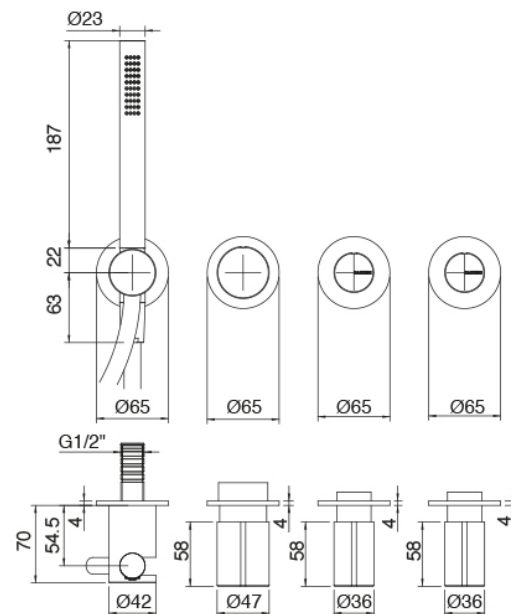

Modern - Mezclador bañera empotrado

Codice kit: 3301 GVI-120

Mezclador bañera empotrado 2 salidas con ducha de mano e ducha vertical tubular giratoria con Flyfall

Componenti

Parte basta

Cod: 3300B120A00

Ducha vertical/horizontal tubular de pared - A
empotrar

Ducha tubular Flyfall

Cod: 3300SO03A00

Ducha vertical tubular giratoria de pared con Flyfall

Parte basta

Cod: 3301B401A01

3 orificios de ducha empotrado con inversor a 2 salidas y Ducha de mano - pieza empotrada

Comando 3 orificios

Cod: 3301A401A01

3 orificios de ducha empotrado con inversor a 2 salidas y Ducha de mano - pieza externa

Finiture disponibili:

finiture speciali su richiesta salvo quantitativi minimi di ordine garantiti