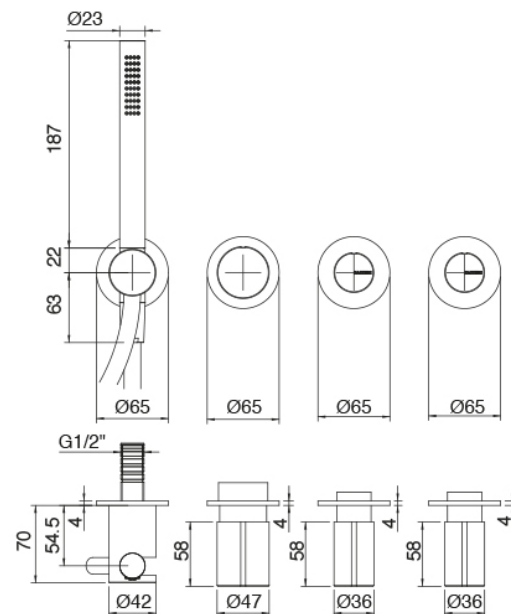

Modern - Mezclador bañera empotrado

Codice kit: 3301 GVI-120

Mezclador bañera empotrado 2 salidas con ducha de mano e ducha vertical tubular giratoria con Flyfall

Componenti

Parte basta

Cod: 3300B120A00

Ducha vertical/horizontal tubular de pared - A
empotrar

Comando 3 orificios

Cod: 3301A401A01

3 orificios de ducha empotrado con inversor a 2 salidas y Ducha de mano - pieza externa

Finiture disponibili:

finiture speciali su richiesta salvo quantitativi minimi di ordine garantiti