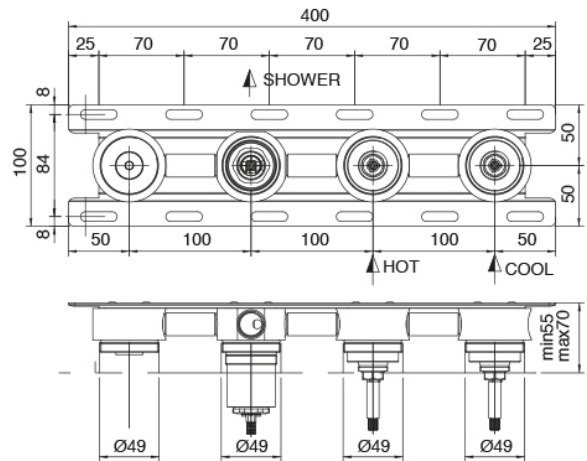

Modern - Mezclador bañera empotrado

Codice kit: 3301 GVI-120

Mezclador bañera empotrado 2 salidas con ducha de mano e ducha vertical tubular giratoria con Flyfall

Componenti

Parte basta

Cod: 3300B120A00

Ducha vertical/horizontal tubular de pared - A
empotrar

Ducha tubular Flyfall

Cod: 3300SO03A00

Ducha vertical tubular giratoria de pared con Flyfall

Parte basta

Cod: 3301B401A01

3 orificios de ducha empotrado con inversor a 2 salidas y Ducha de mano - pieza empotrada

Comando 3 orificios

Cod: 3301A401A01

3 orificios de ducha empotrado con inversor a 2 salidas y Ducha de mano - pieza externa

Finiture disponibili:

finiture speciali su richiesta salvo quantitativi minimi di ordine garantiti