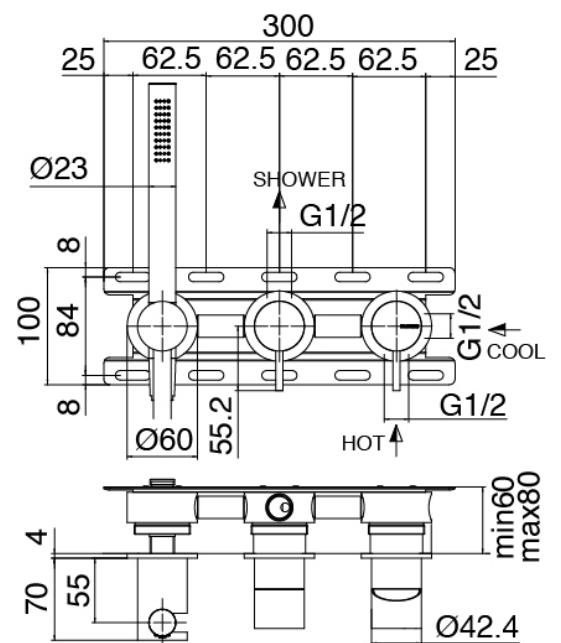

Modern - Brazo de ducha con ducha y ducha de mano

Codice kit: 3300 DDI-120

Brazo de ducha con ducha de mano y mezclador incorporado – 2 salidas

Componenti

Parte basta

Cod: 3300B401A01

Mezclador de ducha empotrado con inversor y Ducha de mano - pieza empotrada

Mezclador monomando y Ducha de mano

Cod: 3300A401AA1

Mezclador de ducha empotrado con inversor y Ducha de mano - sin placa - pieza externa

Brazo ducha

Cod: 3300BR01A00

Brazo ducha

Alcachofa de ducha

Cod: 3300SO01A00

Plato antical - D.220 mm

Finiture disponibili:

finiture speciali su richiesta salvo quantitativi minimi di ordine garantiti

acero satinado

ASAS