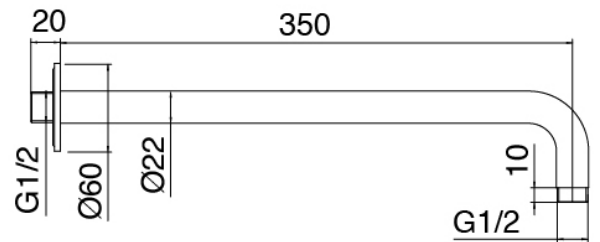

Modern - Brazo de ducha con ducha y ducha de mano

Codice kit: 3300 DDI-120

Brazo de ducha con ducha de mano y mezclador incorporado – 2 salidas

Componenti

Parte basta

Cod: 3300B401A01

Mezclador de ducha empotrado con inversor y Ducha de mano - pieza empotrada

Mezclador monomando y Ducha de mano

Cod: 3300A401AA1

Mezclador de ducha empotrado con inversor y Ducha de mano - sin placa - pieza externa

Brazo ducha

Cod: 3300BR01A00

Brazo ducha

Alcachofa de ducha

Cod: 3300SO01A00