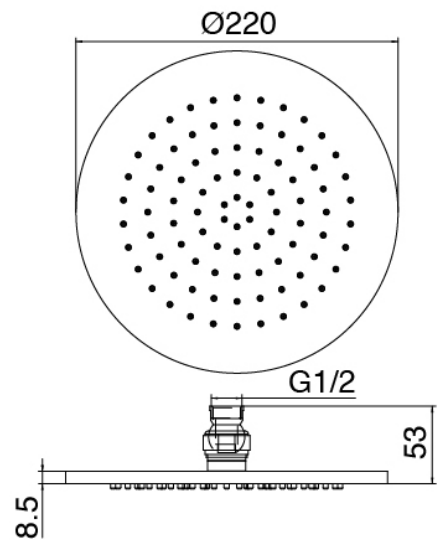

Modern - Brazo de ducha con ducha y ducha de mano

Codice kit: 3300 DDI-120

Brazo de ducha con ducha de mano y mezclador incorporado – 2 salidas

Componenti

Parte basta

Cod: 3300B401A01

Mezclador de ducha empotrado con inversor y Ducha de mano - pieza empotrada

Mezclador monomando y Ducha de mano

Cod: 3300A401AA1

Mezclador de ducha empotrado con inversor y Ducha de mano - sin placa - pieza externa

Brazo ducha

Cod: 3300BR01A00

Brazo ducha

Alcachofa de ducha

Cod: 3300SO01A00

Plato antical - D.220 mm

Finiture disponibili:

finiture speciali su richiesta salvo quantitativi minimi di ordine garantiti

acero satinado

ASAS