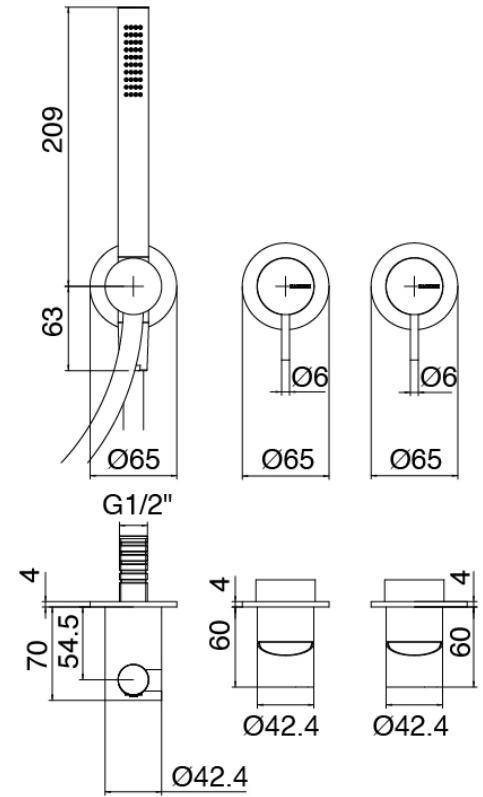

Modern - Brazo de ducha con ducha y ducha de mano

Codice kit: 3300 DDI-120

Brazo de ducha con ducha de mano y mezclador incorporado – 2 salidas

Componenti

Parte basta

Cod: 3300B401A01

Mezclador de ducha empotrado con inversor y Ducha de mano - pieza empotrada

Mezclador monomando y Ducha de mano

Cod: 3300A401AA1

Mezclador de ducha empotrado con inversor y Ducha de mano - sin placa - pieza externa

Brazo ducha

Cod: 3300BR01A00

Brazo ducha

Alcachofa de ducha

Cod: 3300SO01A00

Plato antical - D.220 mm

Finiture disponibili:

finiture speciali su richiesta salvo quantitativi minimi di ordine garantiti

acero satinado

ASAS