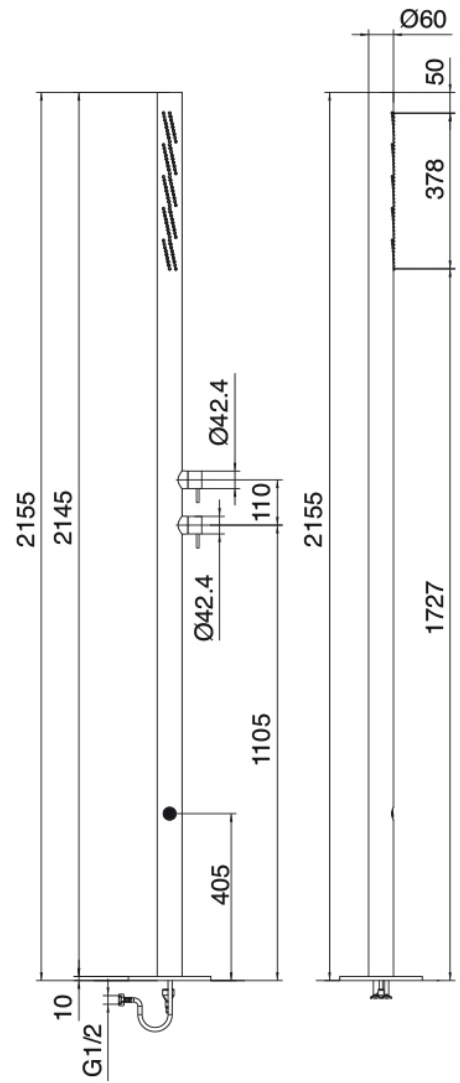

image not found or type unknown http://zazzeri.tesa.com.net/es/wp-content/uploads/2017/04/b3daf2_357a447007

Modern - Columna de ducha Outdoor

Codice kit: 3300 CDO-150

Columna de ducha Outdoor

Componenti

Brazo de ducha Outdoor

Cod: 33000609A00

Brazo de ducha Outdoor

Finiture disponibili:

finiture speciali su richiesta salvo quantitativi minimi di ordine garantiti

acero satinado

ASAS