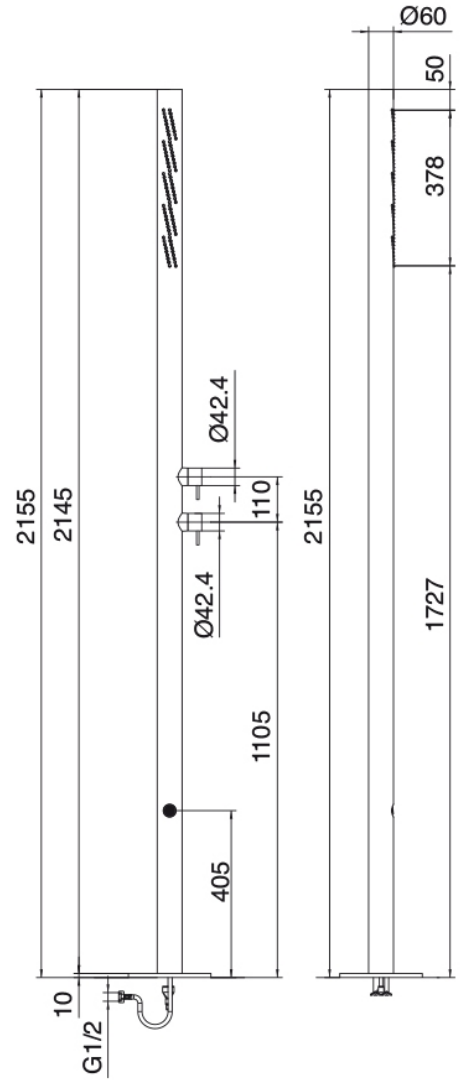

image not found or type unknown http://zazzeri.tesa.com.net/es/wp-content/uploads/2017/04/b3daf2_357a447007

Modern - Columna de ducha Outdoor

Codice kit: 3300 CDO-150

Columna de ducha Outdoor

Componenti

Brazo de ducha Outdoor

Cod: 33000609A00

Brazo de ducha Outdoor

Finiture disponibili:

finiture speciali su richiesta salvo quantitativi minimi di ordine garantiti

acero satinado

ASAS