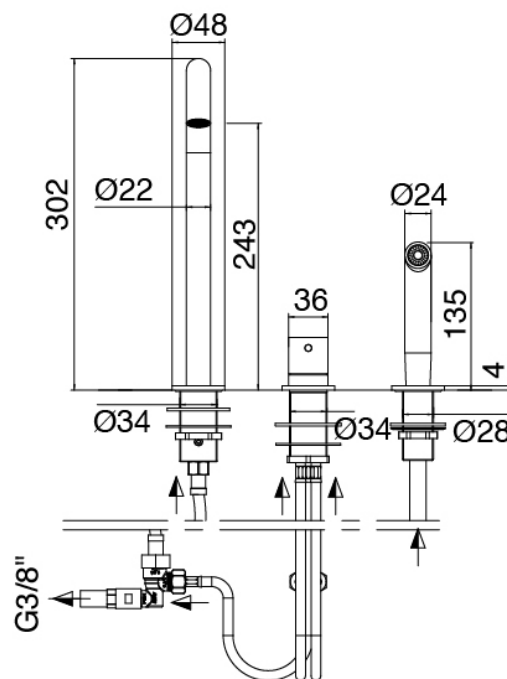

### Modern - Monomando fregadero

Codice kit: 3300 MLX-160

Monomando fregadero y ducha extraíble

### Monomando fregadero y ducha extraíble

Cod: 33001101A03

Monomando fregadero cano giratorio y ducha extraíble