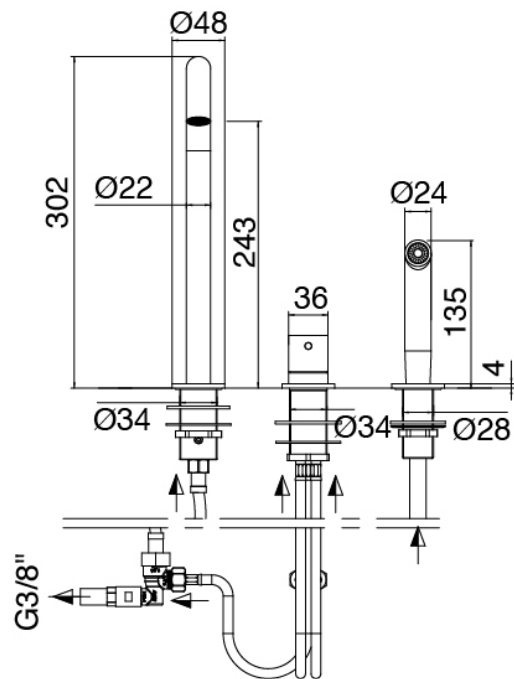

image not found or type unknown http://zazzeri.tesa.com.net/es/wp-content/uploads/2017/04/b3daf2_357a447007

Modern - Monomando fregadero

Codice kit: 3300 MLX-160

Monomando fregadero y ducha extraíble

Componenti

Monomando fregadero y ducha extraíble

Cod: 33001101A03

Monomando fregadero cano giratorio y ducha extraíble

Finiture disponibili:

finiture speciali su richiesta salvo quantitativi minimi di ordine garantiti