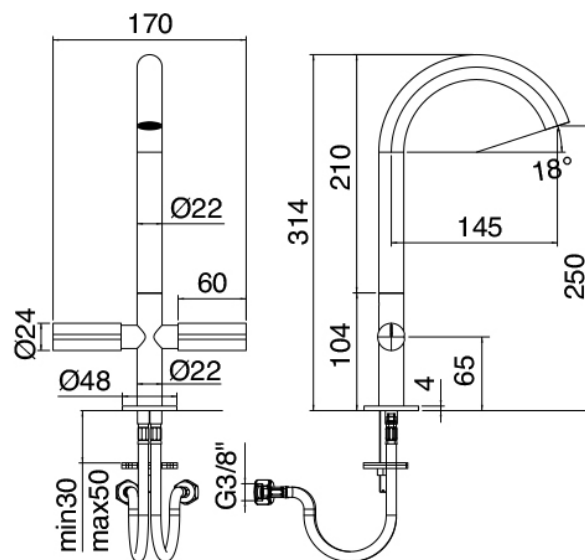

image not found or type unknown http://zazzeri.tesa.com.net/es/wp-content/uploads/2017/04/b3daf2_357a447007

Modern - Grifo de lavabo tradicional

Codice kit: 3301 BLX-130

Grifo de lavabo tradicional monobloc caño giratorio – sin desagüe

Componenti

Monobloc fregadero

Cod: 33013103AL0

Monobloc fregadero cano giratorio - 145 x h250mm

Finiture disponibili:

finiture speciali su richiesta salvo quantitativi minimi di ordine garantiti

acero satinado