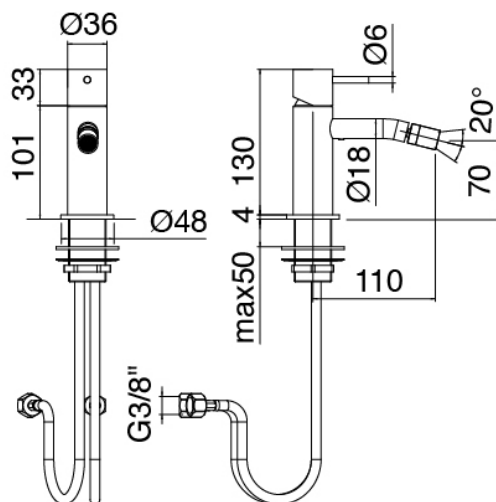

### Modern - Monomando bidet

Codice kit: 3300 MBX-080

Monomando bidet sin desague

### Componenti

### Mezclador monomando

Cod: 33001201A00

Monomando bidet sin desague - 110 x H70 mm