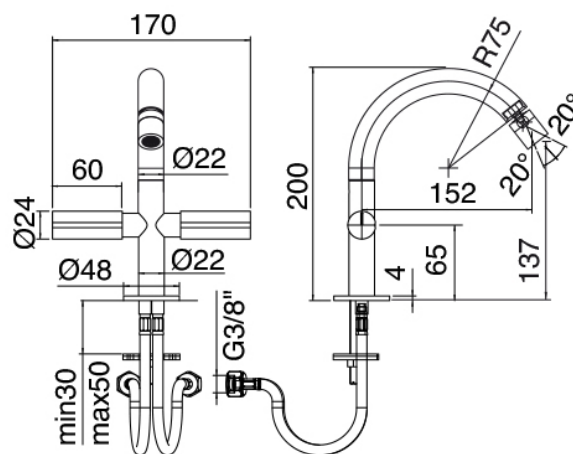

Modern - Bidé tradicional

Codice kit: 3301 BBX-070

Bidé tradicional monobloc sin desagüe

Componenti

Monobloc

Cod: 33013201A00

Monobloc bidé

Finiture disponibili: