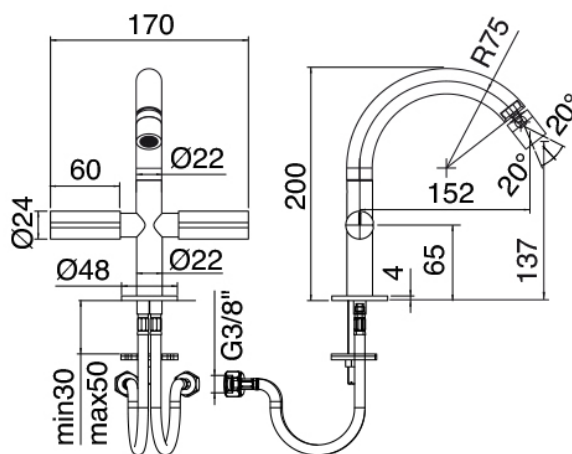

## Modern - Bidé tradicional

Codice kit: 3301 BBX-070

Bidé tradicional monobloc sin desagüe

## Componenti

### Monobloc

Cod: 33013201A00

Monobloc bidé