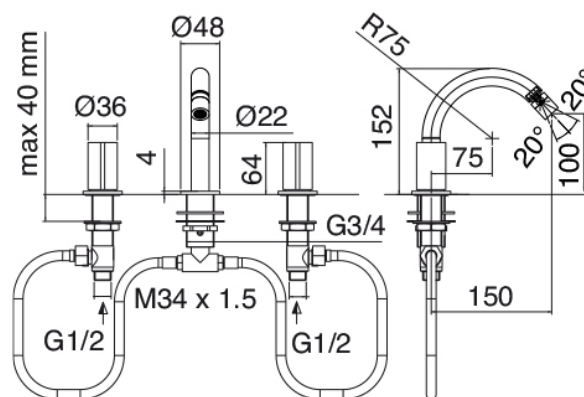

image not found or type unknown http://zazzeri.tesa.com.net/es/wp-content/uploads/2017/04/b3daf2_357a447007

Modern - Bidé tradicional

Codice kit: 3301 BBX-060

Bidé tradicional de 3 orificios con pico giratorio sin desagüe

Componenti

Conjunto de grifos

Cod: 33010203A00

Batería bidé tres orificios

Finiture disponibili:

finiture speciali su richiesta salvo quantitativi minimi di ordine garantiti

acero satinado

ASAS