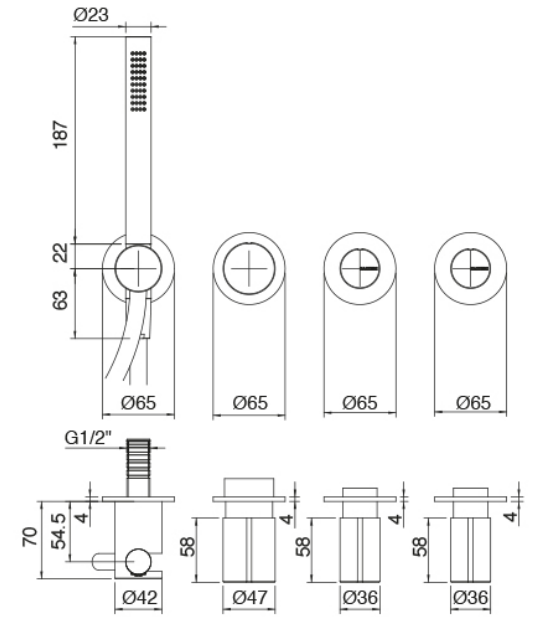

### Parte basta

Cod: 3301B401A01

3 orificios de ducha empotrado con inversor a 2 salidas y Ducha de mano - pieza empotrada

### Comando 3 orificios

Cod: 3301A401A01

3 orificios de ducha empotrado con inversor a 2 salidas y Ducha de mano - pieza externa

### Cano mural

Cod: 33000403A00

Cano mural lavabo - L 160 mm