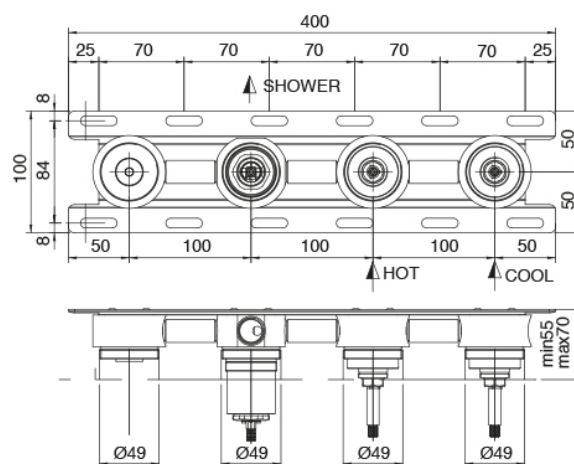

Componenti

Parte basta

Cod: 3301B401A01

3 orificios de ducha empotrado con inversor a 2 salidas y Ducha de mano - pieza empotrada