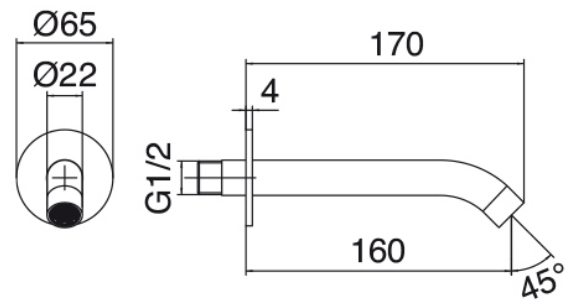

Modern - Mezclador bañera empotrado

Codice kit: 3301 GVI-100

Bateria bañera de empotrar tradicionales – 2 salidas

Componenti

Parte basta

Cod: 3301B401A01

3 orificios de ducha empotrado con inversor a 2 salidas y Ducha de mano - pieza empotrada

Comando 3 orificios

Cod: 3301A401A01

3 orificios de ducha empotrado con inversor a 2 salidas y Ducha de mano - pieza externa

Cano mural

Cod: 33000403A00

Cano mural lavabo - L 160 mm

Finiture disponibili:

finiture speciali su richiesta salvo quantitativi minimi di ordine garantiti