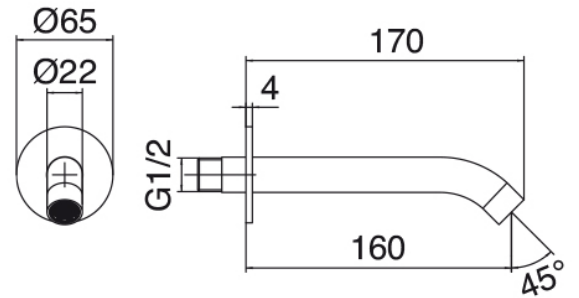

### Parte basta

Cod: 3301B401A01

3 orificios de ducha empotrado con inversor a 2 salidas y Ducha de mano - pieza empotrada

### Comando 3 orificios

Cod: 3301A401A01

3 orificios de ducha empotrado con inversor a 2 salidas y Ducha de mano - pieza externa

### Cano mural

Cod: 33000403A00

Cano mural lavabo - L 160 mm