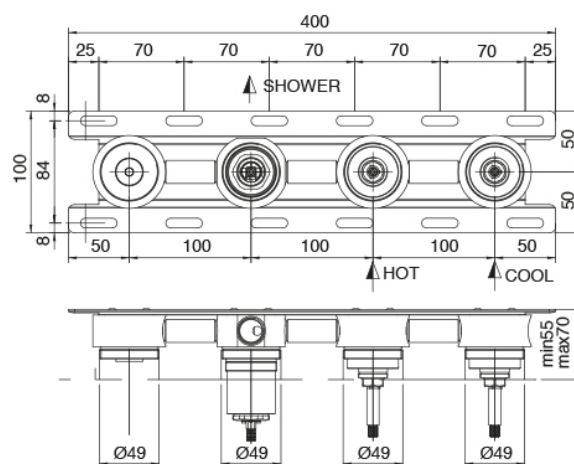

## Modern - Mezclador bañera empotrado

Codice kit: 3301 GVI-100

Bateria bañera de empotrar tradicionales – 2 salidas

### Parte basta

Cod: 3301B401A01

3 orificios de ducha empotrado con inversor a 2 salidas y Ducha de mano - pieza empotrada

### Comando 3 orificios

Cod: 3301A401A01

3 orificios de ducha empotrado con inversor a 2 salidas y Ducha de mano - pieza externa

### Cano mural

Cod: 33000403A00

Cano mural lavabo - L 160 mm