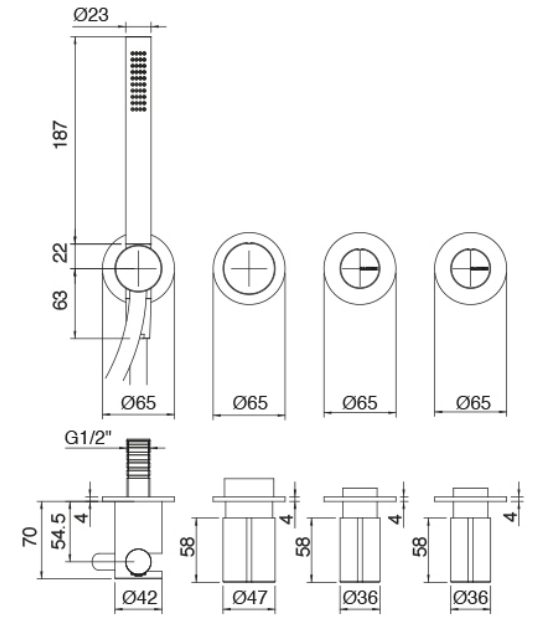

Modern - Mezclador bañera empotrado

Codice kit: 3301 GVI-100

Bateria bañera de empotrar tradicionales – 2 salidas

Componenti

Parte basta

Cod: 3301B401A01

3 orificios de ducha empotrado con inversor a 2 salidas y Ducha de mano - pieza empotrada

Comando 3 orificios

Cod: 3301A401A01

3 orificios de ducha empotrado con inversor a 2 salidas y Ducha de mano - pieza externa

Cano mural

Cod: 33000403A00

Cano mural lavabo - L 160 mm

Finiture disponibili:

finiture speciali su richiesta salvo quantitativi minimi di ordine garantiti