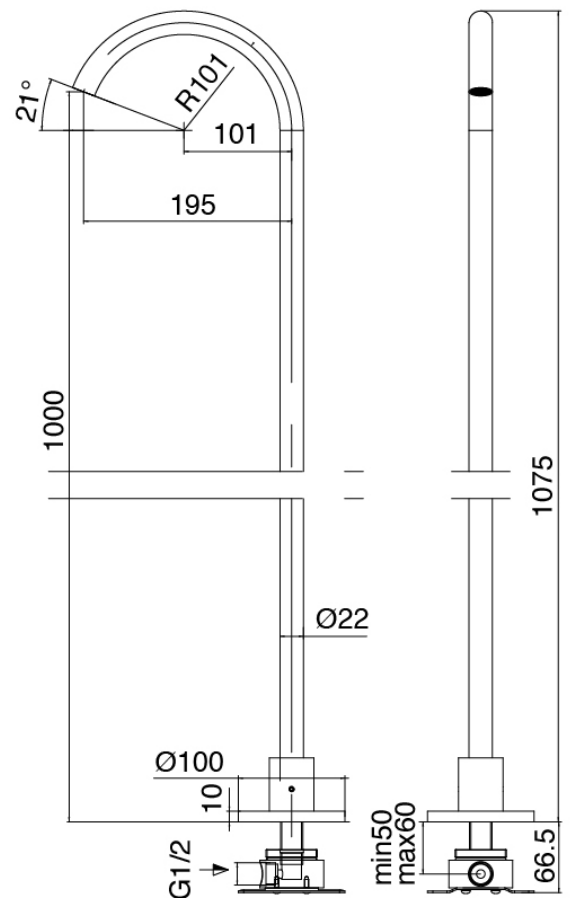

Modern - Bateria borde bañera

Codice kit: 3300 EVY-110

Mezclador bateria borde bañera 3 orificios y cano bañera de columna – 2 salidas

Componenti

Parte basta

Cod: 3300B099A00

Lavabo de columna - pieza empontrada

Cano banera de columna

Cod: 3300V099A00

Cano banera de columna - 650mm- pieza externa

Grupo mezclador con chorro suministrador

Cod: 3300N498A01

Bateria borde banera 3 orificios - sin cano

Finiture disponibili: