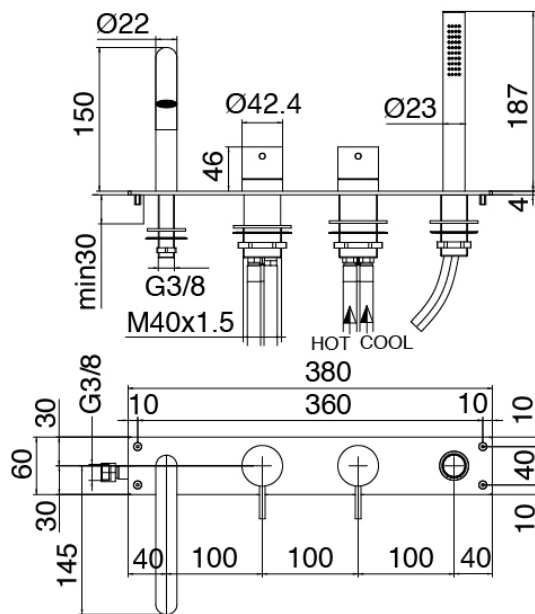

Modern - Bateria borde bañera

Codice kit: 3300 EVY-110

Mezclador bateria borde bañera 3 orificios y cano bañera de columna – 2 salidas

Componenti

Parte basta

Cod: 3300B099A00

Lavabo de columna - pieza empontrada

Cano banera de columna

Cod: 3300V099A00

Cano banera de columna - 650mm- pieza externa

Grupo mezclador con chorro suministrador

Cod: 3300N498A01

Bateria borde banera 3 orificios - sin cano

Finiture disponibili: