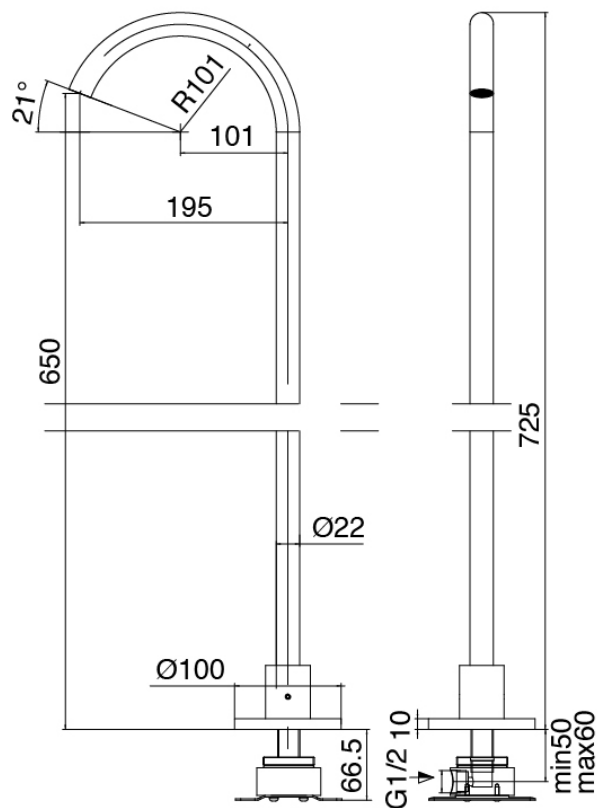

Modern - Bateria borde bañera

Codice kit: 3300 EVY-110

Mezclador bateria borde bañera 3 orificios y cano bañera de columna – 2 salidas

Componenti

Parte basta

Cod: 3300B099A00

Lavabo de columna - pieza empontrada

Cano banera de columna

Cod: 3300V099A00

Cano banera de columna - 650mm- pieza externa

Grupo mezclador con chorro suministrador

Cod: 3300N498A01

Bateria borde banera 3 orificios - sin cano

Finiture disponibili: