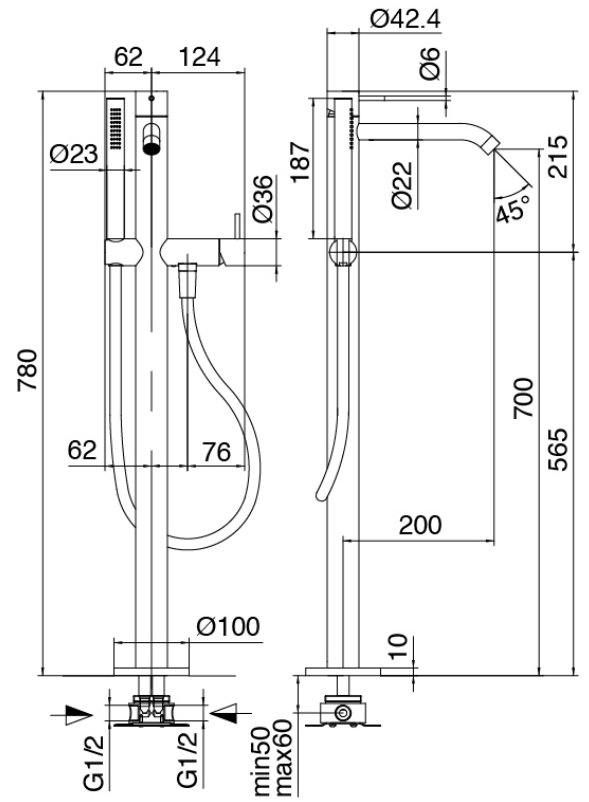

Modern - Grupo bañera en tubos

Codice kit: 3300 EVT-100

Bateria banera empotrar y ducha de mano – Dos mezclador

Componenti

Parte basta

Cod: 3300B100A00

Cano lavabo de columna - pieza empotrada

Grupo mezclador con chorro suministrador

Cod: 3300V110A00

Cano lavabo de columna con Ducha de mano - pieza externa - Dos mezclador

Finiture disponibili:

finiture speciali su richiesta salvo quantitativi minimi di ordine garantiti

acero satinado

ASAS