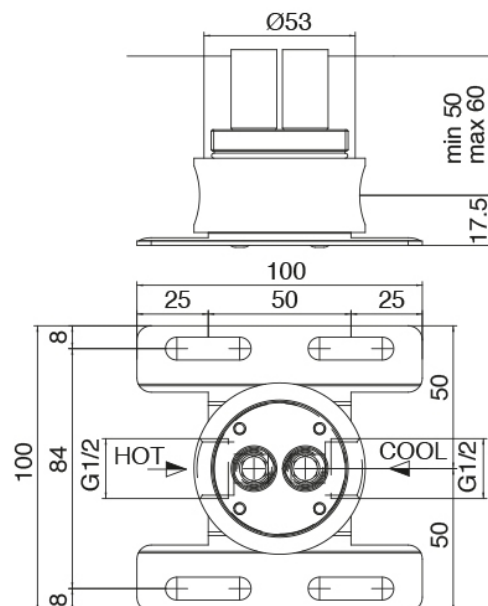

Modern - Grupo bañera en tubos

Codice kit: 3300 EVT-100

Bateria banera empotrar y ducha de mano – Dos mezclador

Componenti

Parte basta

Cod: 3300B100A00

Cano lavabo de columna - pieza empotrada

Grupo mezclador con chorro suministrador

Cod: 3300V110A00

Cano lavabo de columna con Ducha de mano - pieza externa - Dos mezclador

Finiture disponibili:

finiture speciali su richiesta salvo quantitativi minimi di ordine garantiti

acero satinado

ASAS