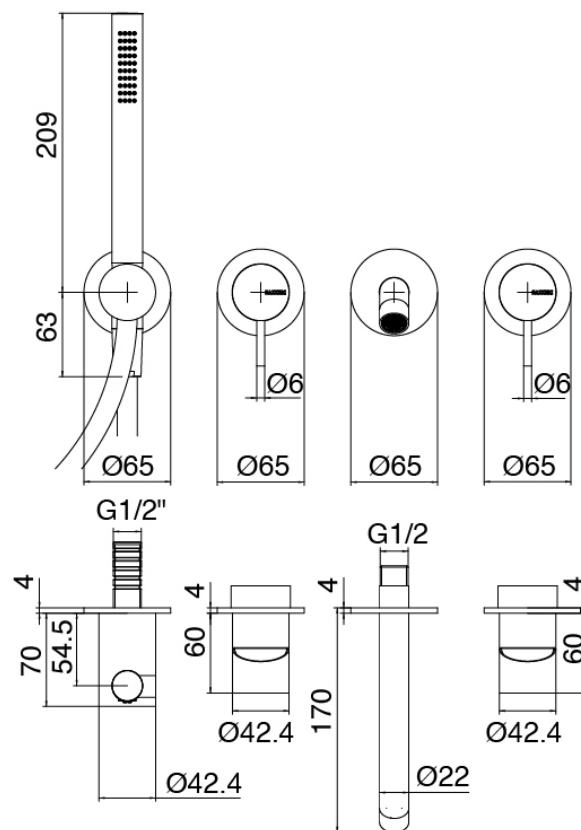

Modern - Mezclador bañera empotrado

Codice kit: 3300 EVI-090

Bateria banera empotrar – Dos mezclador

Componenti

Parte basta

Cod: 3300I401AB0

Bateria banera empotrar - pieza empotrada - Dos mezclador

Grupo mezclador con chorro suministrador

Cod: 3300I401AA0

Bateria banera empotrar - sin placa - pieza externa -

Dos mezclador

Finiture disponibles:

finiture speciali su richiesta salvo quantitativi minimi di ordine garantiti

acero satinado

ASAS