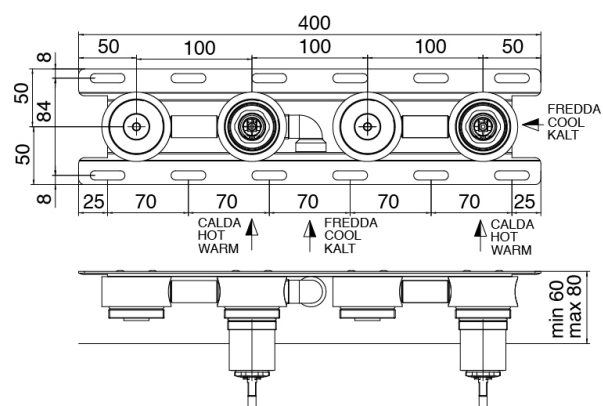

Modern - Mezclador bañera empotrado

Codice kit: 3300 EVI-090

Bateria banera empotrar – Dos mezclador

Componenti

Parte basta

Cod: 3300I401AB0

Bateria banera empotrar - pieza empotrada - Dos mezclador

Grupo mezclador con chorro suministrador

Cod: 3300I401AA0

Bateria banera empotrar - sin placa - pieza externa -

Dos mezclador

Finiture disponibles:

finiture speciali su richiesta salvo quantitativi minimi di ordine garantiti

acero satinado

ASAS