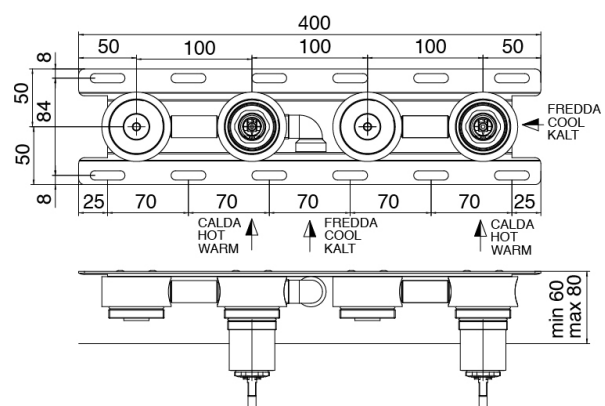

Modern - Mezclador bañera empotrado

Codice kit: 3300 EVI-090

Bateria banera empotrar – Dos mezclador

Componenti

Parte basta

Cod: 3300I401AB0

Bateria banera empotrar - pieza empotrada - Dos mezclador

Grupo mezclador con chorro suministrador

Cod: 3300I401AA0

Bateria banera empotrar - sin placa - pieza externa -

Dos mezclador

Finiture disponibles:

finiture speciali su richiesta salvo quantitativi minimi di ordine garantiti

acero satinado

ASAS