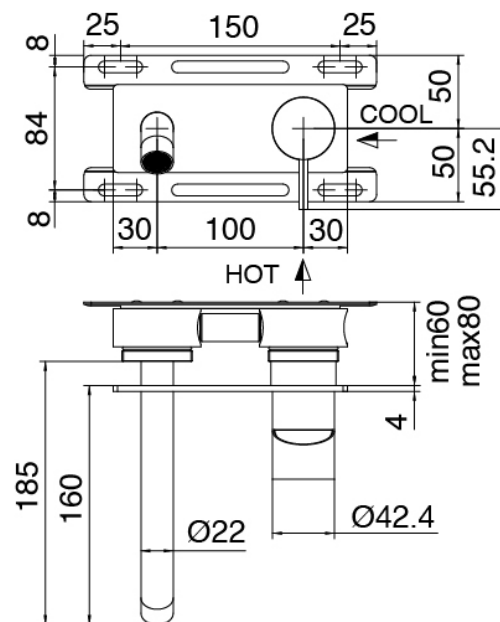

### Parte basta

Cod: 3300B113A00

Bateria lavabo de empotrar- pieza empotrada

## Mezclador monomando y Ducha de mano

Cod: 33A0A402AA2

Mezclador empotrado con Ducha de mano higiénica -  
sin placa - pieza externa