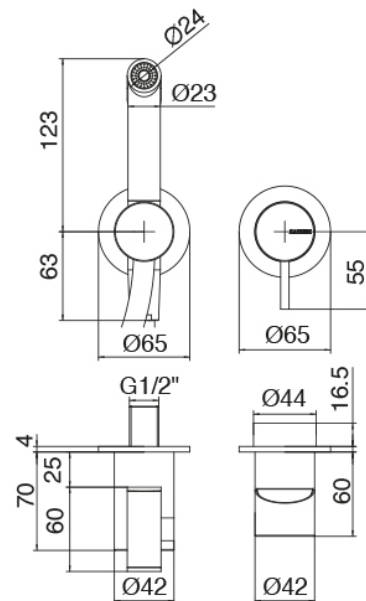

Mezclador monomando y Ducha de mano

Cod: 33A0A402AA2

Mezclador empotrado con Ducha de mano higiénica -
sin placa - pieza externa

Finiture disponibili:

finiture speciali su richiesta salvo quantitativi minimi di ordine garantiti

acero satinado

ASAS

antracite

APAP

bronzorame

BPBP

carbon

KPKP

rame

RPRP