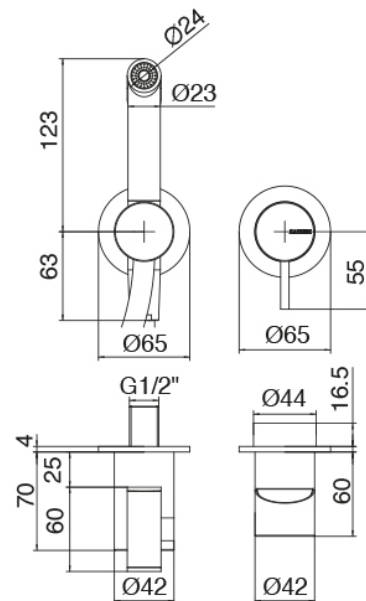

### Parte basta

Cod: 3300B113A00

Bateria lavabo de empotrar- pieza empotrada

## Mezclador monomando y Ducha de mano

Cod: 33A0A402AA2

Mezclador empotrado con Ducha de mano higiénica -  
sin placa - pieza externa