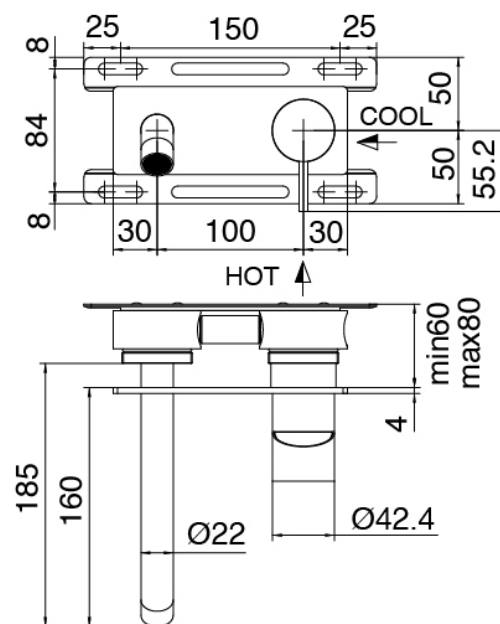

image not found or type unknown http://zazzeri.tesa.com.net/es/wp-content/uploads/2017/04/b3daf2_357a447007

Q316 - Ducha de mano hìgienica

Codice kit: 33A0 ACX-110

Mezclador monomando y Ducha de mano hìgienica

Componenti

Parte basta

Cod: 3300B113A00

Bateria lavabo de empotrar- pieza empotrada

Mezclador monomando y Ducha de mano

Cod: 33A0A402AA2

Mezclador empotrado con Ducha de mano higiénica -
sin placa - pieza externa