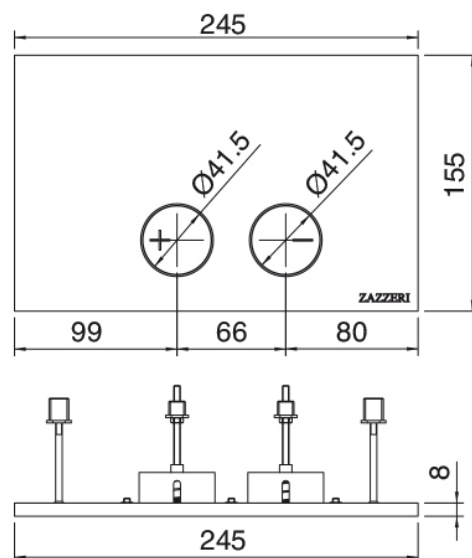

## Q316 - Pulsador para WC

Codice kit: 33A0 ACX-100

Pulsador para WC

### Pulsador para WC

Cod: 33A0PW01A00

Pulsador para cisterna a dos flujos Geberit (Sigma)  
con botones alineados