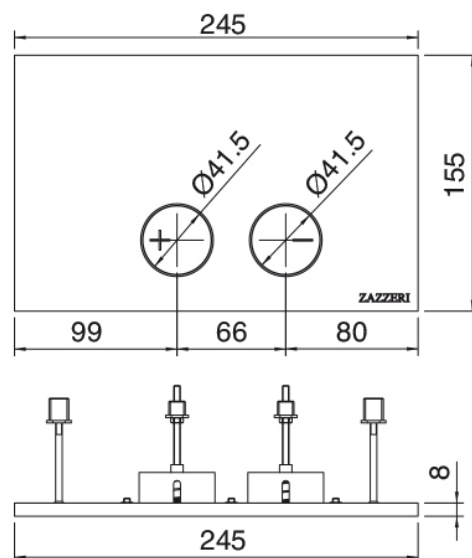

Q316 - Pulsador para WC

Codice kit: 33A0 ACX-100

Pulsador para WC

Componenti

Pulsador para WC

Cod: 33A0PW01A00

Pulsador para cisterna a dos flujos Geberit (Sigma)
con botones alineados

Finiture disponibili: