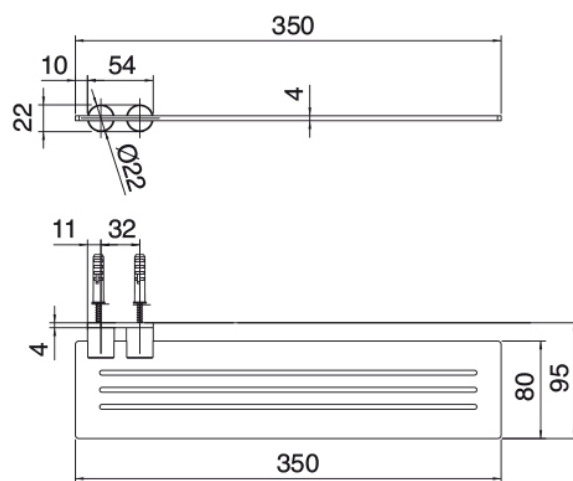

### Q316 - Estante 350mm

Codice kit: 33A0 ACX-080

Estante 350mm

### Estante 350mm

Cod: 33A06260A00

Estante 350mm