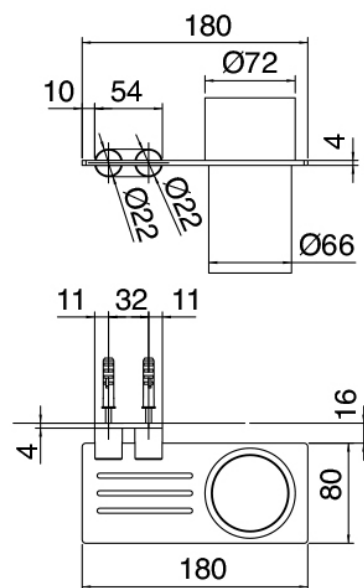

Finiture disponibili:

finiture speciali su richiesta salvo quantitativi minimi di ordine garantiti