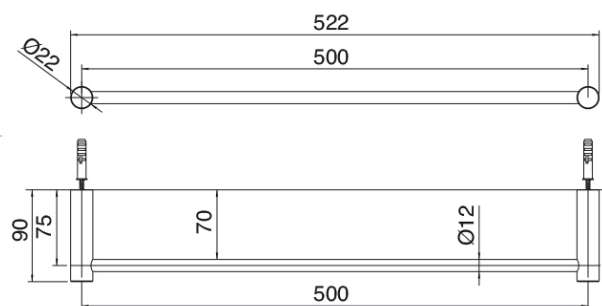

## Q316 - Toallero

Codice kit: 33A0 ACX-020

Toallero 500mm

### Toallero

Cod: 33A06001A00

Toallero 500 mm