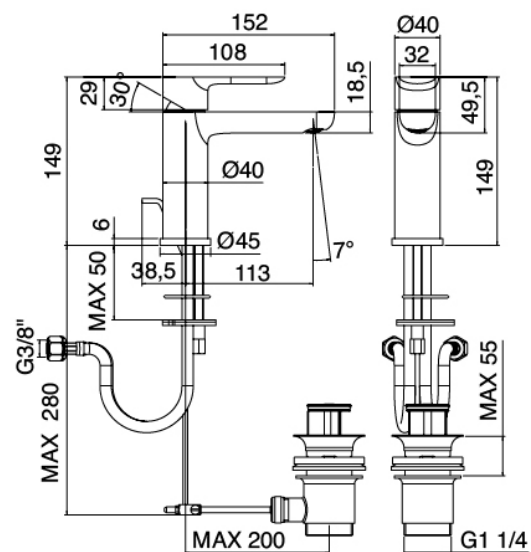

## Modern - Monomando lavabo

Codice kit: 4600 MLX-010

Monomando lavabo con desague

### Mezclador monomando

Cod: 46001100A00

Monomando lavabo