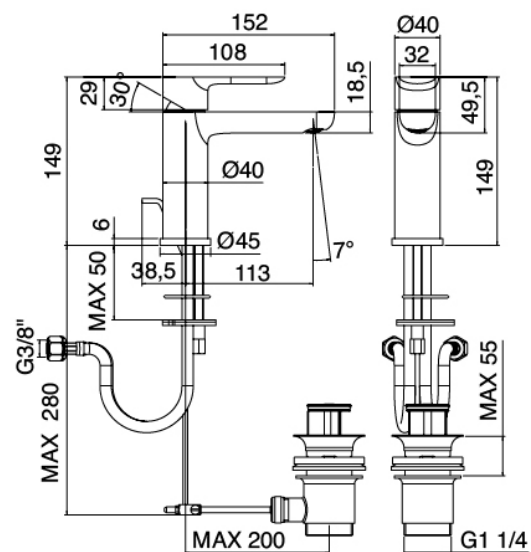

Finiture disponibili:

finiture speciali su richiesta salvo quantitativi minimi di ordine garantiti