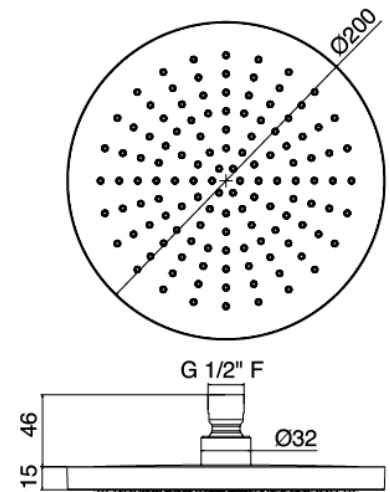

## Alcachofa de ducha

---

Cod: 4600SO02A00

Plato ducha antical ABS Diam. 200mm ECO AIR