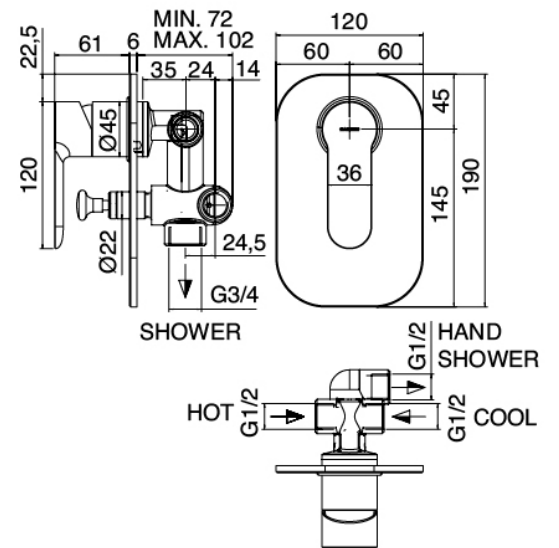

### Brazo de pared

Cod: 4600BR03A00

Brazo ducha de techo 100mm

### Ducha stand alone

Cod: 46000414A03

Kit ducha de mano antical multifuncion Diam. 130mm  
ECO AIR con toma de agua

### Mezclador monomando

Cod: 46001401A00

Mezclador de ducha empotrado con inversor -  
Completo