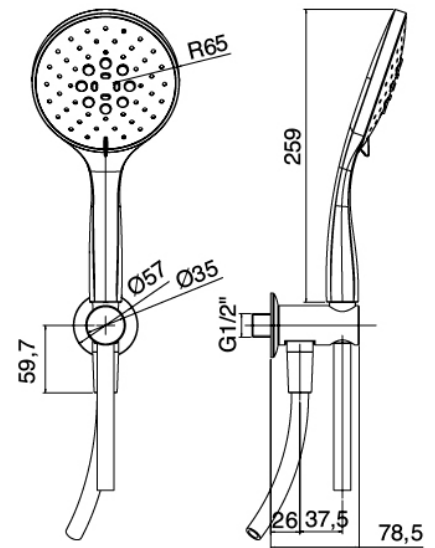

## Componenti

### Brazo de pared

Cod: 4600BR03A00

Brazo ducha de techo 100mm

### Ducha stand alone

Cod: 46000414A03

Kit ducha de mano antical multifuncion Diam. 130mm  
ECO AIR con toma de agua

### Mezclador monomando

Cod: 46001401A00

Mezclador de ducha empotrado con inversor -  
Completo