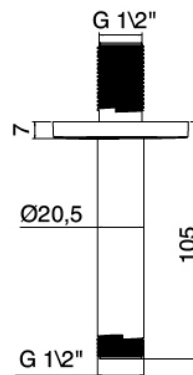

### Brazo de pared

Cod: 4600BR03A00

Brazo ducha de techo 100mm