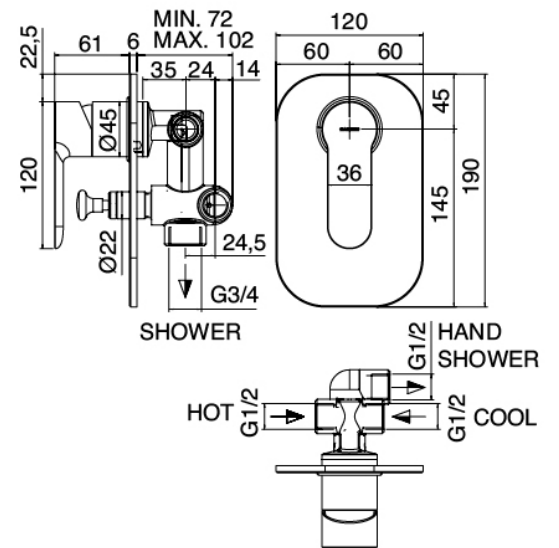

### **Brazo de ducha**

---

Cod: 3600BR01A00

Brazo de ducha

### Ducha stand alone

Cod: 46000414A03

Kit ducha de mano antical multifuncion Diam. 130mm  
ECO AIR con toma de agua

### Mezclador monomando

Cod: 46001401A00

Mezclador de ducha empotrado con inversor -  
Completo