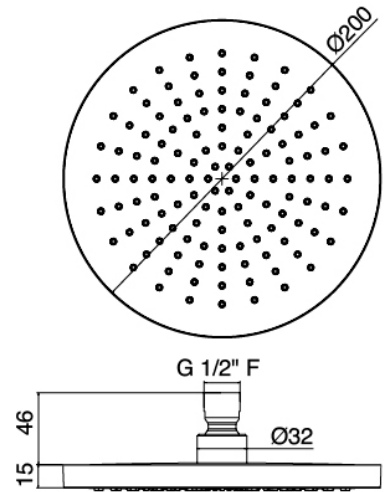

Alcachofa de ducha

Cod: 4600SO02A00

Plato ducha antical ABS Diam. 200mm ECO AIR

Finiture disponibili:

---

finiture speciali su richiesta salvo quantitativi minimi di ordine garantiti

cromo

CRCR