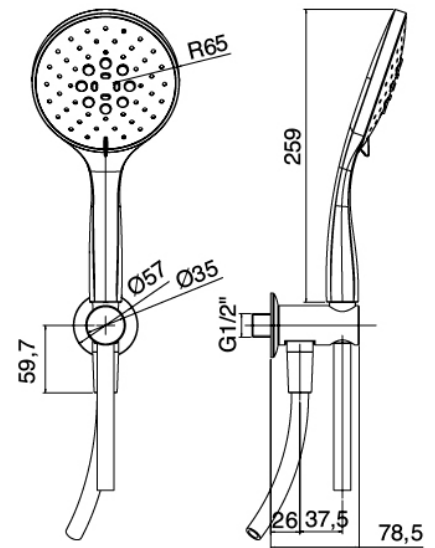

### **Brazo de ducha**

---

Cod: 3600BR01A00

Brazo de ducha

### Ducha stand alone

Cod: 46000414A03

Kit ducha de mano antical multifuncion Diam. 130mm  
ECO AIR con toma de agua

### Mezclador monomando

Cod: 46001401A00

Mezclador de ducha empotrado con inversor -  
Completo

## Alcachofa de ducha

---

Cod: 4600SO02A00

Plato ducha antical ABS Diam. 200mm ECO AIR