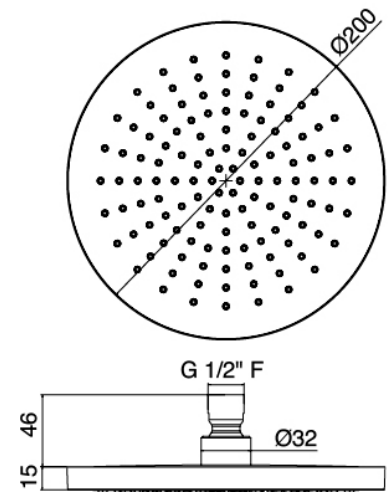

Modern - Brazo de ducha con ducha y ducha de mano

Codice kit: 4600 DDI-060

Brazo de ducha con ducha, ducha de mano y mezclador incorporado – 2 salidas

Componenti

Brazo de ducha

Cod: 3600BR01A00

Brazo de ducha

Ducha stand alone

Cod: 46000414A03

Kit ducha de mano antical multifuncion Diam. 130mm
ECO AIR con toma de agua

Mezclador monomando

Cod: 46001401A00

Mezclador de ducha empotrado con inversor -
Completo

Alcachofa de ducha

Cod: 4600SO02A00

Plato ducha antical ABS Diam. 200mm ECO AIR

Finiture disponibili:

finiture speciali su richiesta salvo quantitativi minimi di ordine garantiti

cromo

CRCR