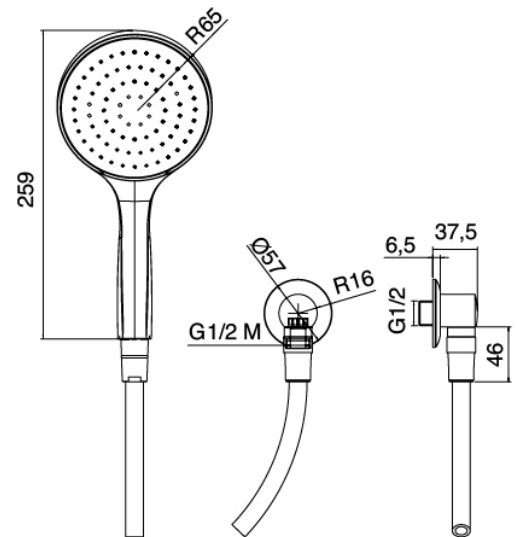

image not found or type unknown http://zazzeri.tesa.com.net/es/wp-content/uploads/2017/04/b3daf2_357a447007

Modern - Corredera con ducha de mano

Codice kit: 4600 ADI-050

Corredera con ducha de mano y mezclador incorporado – 1 salida

Componenti

Varilla salesube

Cod: 4600A414A00

Corredera

Ducha

Cod: 4600Q417A02

Kit ducha de mano antical Diam. 130mm ECO AIR con toma de agua

Mezclador monomando

Cod: 46001402A00

Mezclador de ducha empotrado - Completo

Finiture disponibili:

finiture speciali su richiesta salvo quantitativi minimi di ordine garantiti

cromo

CRCR