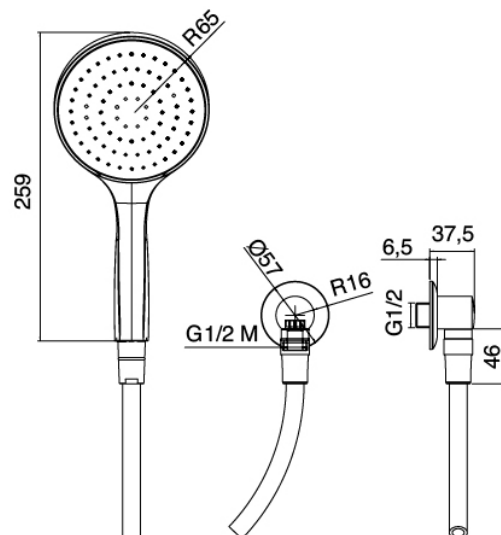

image not found or type unknown http://zazzeri.tesa.com.net/es/wp-content/uploads/2017/04/b3daf2_357a447007

Modern - Corredera con ducha de mano

Codice kit: 4600 ADI-050

Corredera con ducha de mano y mezclador incorporado – 1 salida

Componenti

Varilla salesube

Cod: 4600A414A00

Corredera

Ducha

Cod: 4600Q417A02

Kit ducha de mano antical Diam. 130mm ECO AIR con toma de agua

Mezclador monomando

Cod: 46001402A00

Mezclador de ducha empotrado - Completo

Finiture disponibili:

finiture speciali su richiesta salvo quantitativi minimi di ordine garantiti

cromo

CRCR