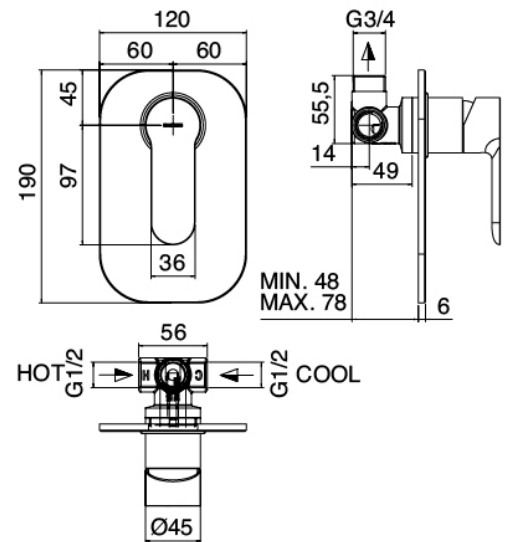

image not found or type unknown http://zazzeri.tesa.com.net/es/wp-content/uploads/2017/04/b3daf2_357a447007

Modern - Corredera con ducha de mano

Codice kit: 4600 ADI-050

Corredera con ducha de mano y mezclador incorporado – 1 salida

Componenti

Varilla salesube

Cod: 4600A414A00

Corredera

Ducha

Cod: 4600Q417A02

Kit ducha de mano antical Diam. 130mm ECO AIR con toma de agua

Mezclador monomando

Cod: 46001402A00

Mezclador de ducha empotrado - Completo

Finiture disponibili:

finiture speciali su richiesta salvo quantitativi minimi di ordine garantiti

cromo

CRCR