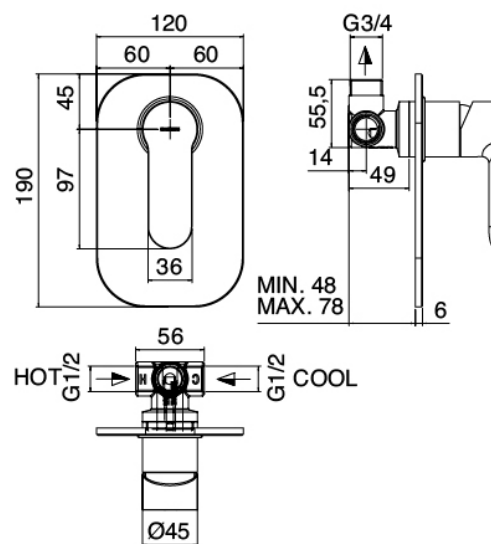

image not found or type unknown http://zazzeri.tesa.com.net/es/wp-content/uploads/2017/04/b3daf2_357a447007

Modern - Corredera con ducha de mano

Codice kit: 4600 ADI-050

Corredera con ducha de mano y mezclador incorporado – 1 salida

Componenti

Varilla salesube

Cod: 4600A414A00

Corredera

Ducha

Cod: 4600Q417A02

Kit ducha de mano antical Diam. 130mm ECO AIR con toma de agua

Mezclador monomando

Cod: 46001402A00

Mezclador de ducha empotrado - Completo

Finiture disponibili:

finiture speciali su richiesta salvo quantitativi minimi di ordine garantiti

cromo

CRCR