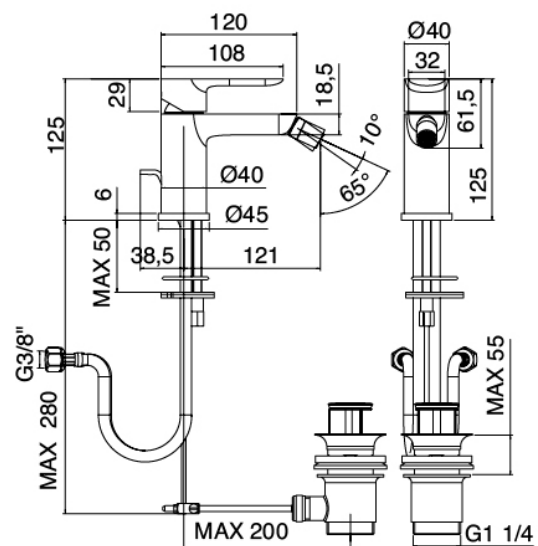

Modern - Monomando bidet

Codice kit: 4600 MBX-020

Monomando bidet con desague

Componenti

Mezclador monomando

Cod: 46001201A00

Monomando bidet

Finiture disponibili: