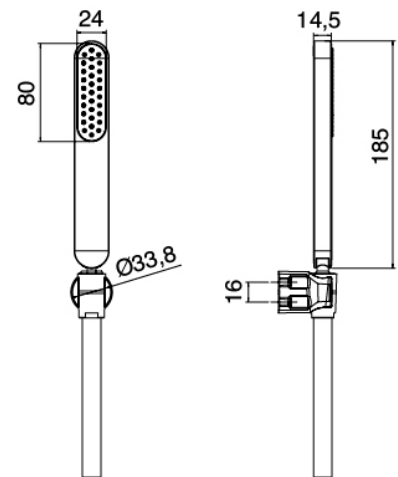

image not found or type unknown http://zazzeri.tesa.com.net/es/wp-content/uploads/2017/04/b3daf2_357a447007

Modern - Grupo ducha exterior

Codice kit: 4600 FVP-040

Mezclador ducha exterior en la pared – 2 salidas

Componenti

Ducha stand alone

Cod: 4600Q418A00

Ducha de mano antical con apoyo

Grupo mezclador sin chorro suministrador

Cod: 46000702A00

Monomando de ducha externo sin flexible y ducha de mano

Finiture disponibili: