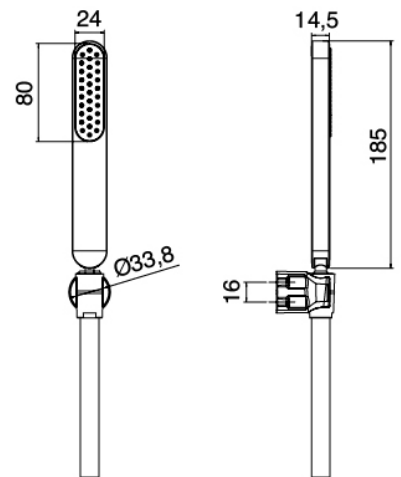

image not found or type unknown http://zazzeri.tesa.com.net/es/wp-content/uploads/2017/04/b3daf2_357a447007

Modern - Grupo ducha exterior

Codice kit: 4600 FVP-040

Mezclador ducha exterior en la pared – 2 salidas

Componenti

Ducha stand alone

Cod: 4600Q418A00

Ducha de mano antical con apoyo